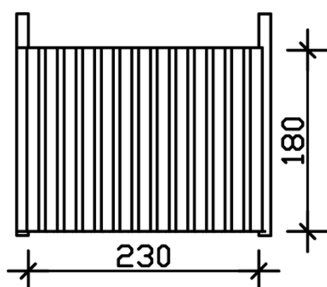

SEITENWAND AUS DECKELSCHALUNG 20X120MM

Seitenwand aus Deckelschalung

SEITENWAND AUS
DECKELSCHALUNG 20X120MM
230 x 180 cm

Gestaltungsbeispiel

- Fichte, farblich behandelt in weiß
- 230 x 180 cm

Zubehör

SEITENWAND DECKELSCHALUNG 230 X 180 CM, FICHTE, WEISS

Datenblatt / Baubeschreibung

Material	Nordische Fichte
Farbe	Weiß
Farbbehandlung	Lasiert
Größe	230 x 180 cm
Breite	230 cm
Höhe	180 cm
Wandart	Deckelschalung
Wandstärke	20 mm
Garantie	5 Jahre gemäß unseren Garantiebedingungen
Verpackungsgewicht gesamt	66 kg
Anzahl Packstücke	1
Verpackungsmaß	Breite: 230 cm, Höhe: 33 cm, Tiefe: 40 cm, 66 kg
Artikelnummer	209712-11
EAN-Nummer	4018211012527