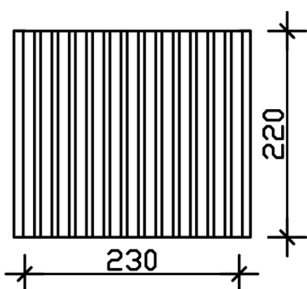

SEITENWAND AUS DECKELSCHALUNG 20X120MM

Seitenwand aus Deckelschalung

SEITENWAND AUS
DECKELSCHALUNG 20X120MM
230 x 220 cm

Gestaltungsbeispiel

- Fichte, farblich behandelt in weiß
- 230 x 220 cm

Zubehör

SEITENWAND DECKELSCHALUNG 230 X 220 CM, FICHTE, WEISS

Datenblatt / Baubeschreibung

| | |
|---------------------------|---|
| Material | Nordische Fichte |
| Farbe | Weiß |
| Farbbehandlung | Lasiert |
| Größe | 230 x 220 cm |
| Breite | 230 cm |
| Höhe | 220 cm |
| Wandart | Deckelschalung |
| Wandstärke | 20 mm |
| Garantie | 5 Jahre gemäß unseren Garantiebedingungen |
| Verpackungsgewicht gesamt | 78 kg |
| Anzahl Packstücke | 1 |
| Verpackungsmaß | Breite: 230 cm, Höhe: 33 cm, Tiefe: 40 cm, 78 kg |
| Artikelnummer | 209736-11 |
| EAN-Nummer | 4018211012534 |