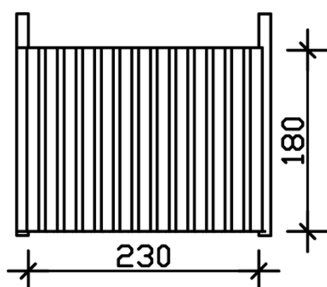

SEITENWAND AUS DECKELSCHALUNG 20X120MM

Seitenwand aus Deckelschalung

SEITENWAND AUS
DECKELSCHALUNG 20X120MM
230 x 180 cm

Gestaltungsbeispiel

- Fichte, farblich behandelt in nussbaum
- 230 x 180 cm

Zubehör

SEITENWAND DECKELSCHALUNG 230 X 180 CM, FICHTE, NUSSBAUM

Datenblatt / Baubeschreibung

Material	Nordische Fichte
Farbe	Nussbaum
Farbbehandlung	Lasiert
Größe	230 x 180 cm
Breite	230 cm
Höhe	180 cm
Wandart	Deckelschalung
Wandstärke	20 mm
Garantie	5 Jahre gemäß unseren Garantiebedingungen
Verpackungsgewicht gesamt	66 kg
Anzahl Packstücke	1
Verpackungsmaß	Breite: 230 cm, Höhe: 33 cm, Tiefe: 40 cm, 66 kg
Artikelnummer	209712-03
EAN-Nummer	4018211012459