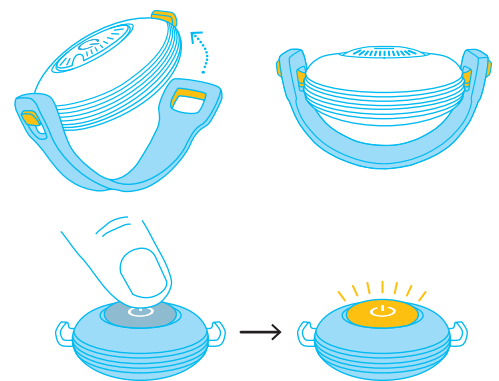

Luumi Safety LED V1

DAS MULTIFUNKTIONALE SICHERHEITS-LED-LICHT IM DOPPELPAK

Basic Safety

Jedes Luumi-Set enthält:

- 2 x luumi LED's
- 6 x Silikonbänder zum überall Befestigen

The **Harness specialist**
from Switzerland 

Funktion & Design

- Blaue, leuchtstarke LED's für gute Sichtbarkeit
- Ultraleicht: nur 10g leicht
- Klein, nur 32mm Durchmesser und 11mm hoch
- Silikonummantelt und dadurch spritzwassergeschützt
- Blinkend: ca. 400 Std. Leuchtdauer
- Permanent: ca. 180 Std. Leuchtdauer
- 6 flexible Silikonbänder in 3 Grössen zum variablen Fixieren
- 2 Luumis pro Box (inkl. Batterien) um rundherum gesehen zu werden
- Batterien lassen sich ganz einfach austauschen

Safety instructions

curli Luumi Safety LED – battery powered

EN

WARNING: KEEP OUT OF REACH OF CHILDREN.
Swallowing may lead to serious injury or death.

DE

WARNING: AUSSERHALB DER REICHWEITE VON KINDERN AUFBEWAHREN.
Verschlucken kann zu schweren Verletzungen oder zum Tod führen.