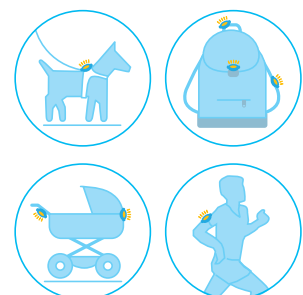

Luumi Safety LED V1

DAS MULTIFUNKTIONALE SICHERHEITS-LED-LICHT IM DOPPELPAK

Basic Safety

Jedes Luumi-Set enthält:

- 2 x luumi LED's
- 6 x Silikonbänder zum überall Befestigen

The **Harness specialist**
from Switzerland 

Funktion & Design

- Blaue, leuchtstarke LED's für gute Sichtbarkeit
- Ultraleicht: nur 10g leicht
- Klein, nur 32mm Durchmesser und 11mm hoch
- Silikonummantelt und dadurch spritzwassergeschützt
- Blinkend: ca. 400 Std. Leuchtdauer
- Permanent: ca. 180 Std. Leuchtdauer
- 6 flexible Silikonbänder in 3 Grössen zum variablen Fixieren
- 2 Luumis pro Box (inkl. Batterien) um rundherum gesehen zu werden
- Batterien lassen sich ganz einfach austauschen