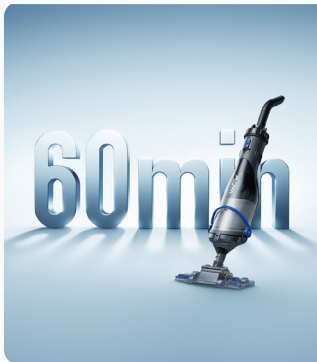

Schnellladung und lange Laufzeit für eine komplette Poolreinigung

Eine volle Ladung ermöglicht bis zu 60 Minuten* Laufzeit – ideal für eine gründliche Poolreinigung ohne Unterbrechung. Mit moderner Schnellladetechnik ist der Akku in nur 1,5 Stunden* wieder vollständig aufgeladen und bereit für den nächsten Einsatz.