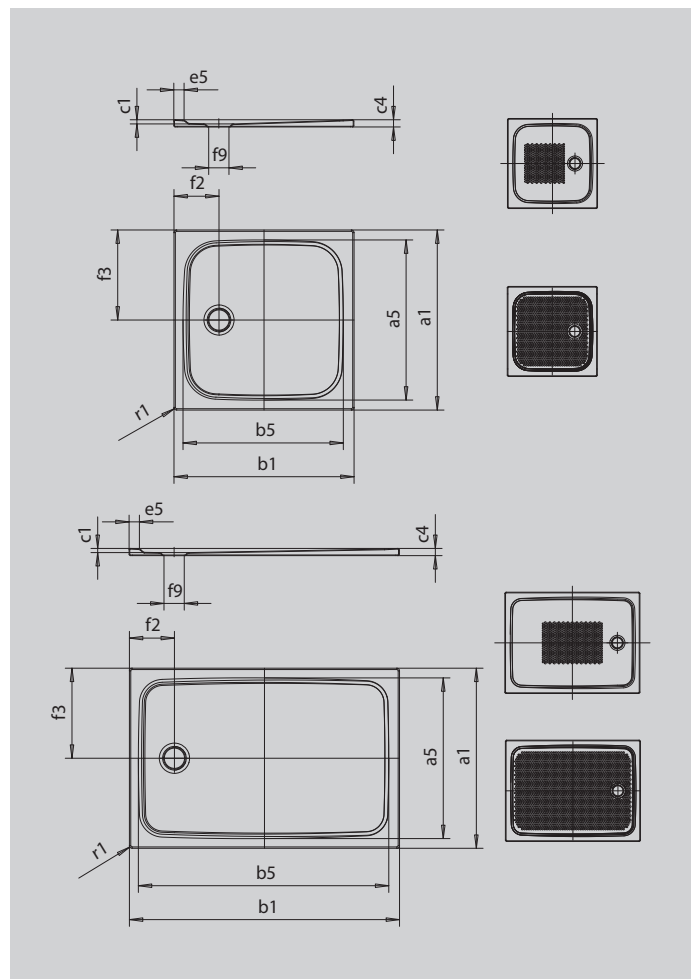

CAYONOPLAN

- bodenebene Dusche
- klassisches Design mit umlaufender Prägung
- Perfect Match zur CAYONO Modellfamilie
- großzügige Standfläche durch seitlichen Ablauf
- aus KALDEWEI Stahl-Emaile

Abbildung ähnlich

SECURE⁺

Modell		2267
Äußere Länge	a_1	900 mm
Innere Länge	a_5	790 mm
Äußere Breite	b_1	1400 mm
Innere Breite	b_5	1290 mm
Tiefe Innen	c_1	25 mm
Randhöhe	c_4	40 mm
Höhe mit Wannenträger extraflach	c_{16}	49 mm
Randbreite	e_5	50 mm
Durchmesser Ablaufloch	f_9	Ø90 mm
Abstand Wanntrand bis Mitte Ablaufloch	$f_2; f_3$	200; 450 mm
Äußerer Radius	r_1	12 mm
Nettogewicht		33 kg
Antislip		555 x 855 mm
Vollantislip		695 x 1235 mm
SECURE PLUS		Vollflächig