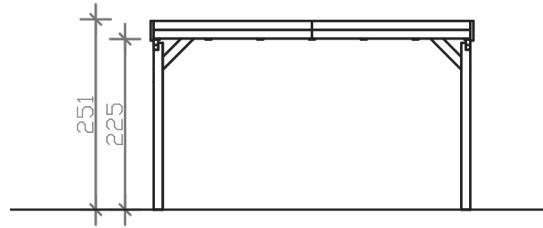

GRUNEWALD

Flachdach-Carport

GRUNEWALD
427 x 554 cm

Gestaltungsbeispiel

- Massive Konstruktion aus hochwertigem Leimholz (BSH-Fichte)
- Farblich behandelt in weiß
- Dachschalung mit EPDM-Folie
- Pfosten 12 x 12 cm

GRUNEWALD 427 x 554 cm

Datenblatt / Baubeschreibung

Material	Leimholz, Fichte
Farbbehandlung	Lasiert in Weiß
Pfostenstärke	12 x 12 cm
Aufstellbreite	427 cm
Aufstelltiefe	554 cm
Grundfläche	23,66 m ²
Umbauter Raum	57,96 m ³
Breite Sockelmaß	419 cm
Tiefe Sockelmaß	496 cm
Durchfahrtshöhe vorne	225 cm
Durchfahrtshöhe hinten	215 cm
Durchfahrtsbreite	395 cm
Firsthöhe	251 cm
Traufenhöhe	239 cm
Schneelast	0,95 kN/m ²
Dachform	Flachdach
Dachfläche	23,66 m ²
Dachneigung	1,2 °
Dacheindeckung	Dachschalung mit EPDM-Folie
Dachstärke	20 mm

Wasserablauf	nach hinten
Pfostenabstand Tiefe	230 cm
Pfostenanzahl	6
Oberfläche Holz	96,57 m ²
Im Lieferumfang enthalten	H-Pfostenanker zum Einbetonieren, Montagematerial, Aufbauanleitung
Anzahl Packstücke	2
Verpackungsgewicht gesamt	678 kg
Verpackungsmaße	Paket 1: 120 cm x 420 cm x 75 cm 627,0 kg Paket 2: 60 cm x 35 cm x 60 cm 51,0 kg
Artikelnummer	241057-11-35
EAN-Nummer	4018211038619
Garantie	5 Jahre gemäß unseren Garantiebedingungen

GRUNEWALD
427 x 554 cm

Ansicht
vorne

Schnitt

Grundriss

GRUNEWALD

427 x 554 cm

Schnitte und Ansichten Maßstab 1:100