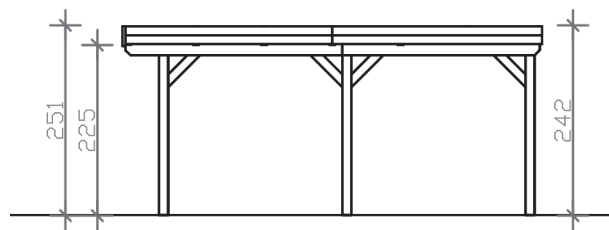

GRUNEWALD

Flachdach-Carport

GRUNEWALD
427 x 554 cm

Gestaltungsbeispiel

- Massive Konstruktion aus hochwertigem Leimholz (BSH-Fichte)
- Farblich behandelt in weiß
- Dachschalung mit EPDM-Folie
- Pfosten 12 x 12 cm

GRUNEWALD 427 x 554 cm

Datenblatt / Baubeschreibung

Material	Leimholz, Fichte
Farbbehandlung	Lasiert in Weiß
Pfostenstärke	12 x 12 cm
Aufstellbreite	427 cm
Aufstelltiefe	554 cm
Grundfläche	23,66 m ²
Umbauter Raum	57,96 m ³
Breite Sockelmaß	419 cm
Tiefe Sockelmaß	496 cm
Durchfahrtshöhe vorne	225 cm
Durchfahrtshöhe hinten	215 cm
Durchfahrtsbreite	395 cm
Firsthöhe	251 cm
Traufenhöhe	239 cm
Schneelast	0,95 kN/m ²
Dachform	Flachdach
Dachfläche	23,66 m ²
Dachneigung	1,2 °
Dacheindeckung	Dachschalung mit EPDM-Folie
Dachstärke	20 mm

Wasserablauf	nach hinten
Pfostenabstand Tiefe	230 cm
Pfostenanzahl	6
Oberfläche Holz	96,57 m ²
Im Lieferumfang enthalten	H-Pfostenanker zum Einbetonieren, Montagematerial, Aufbauanleitung
Anzahl Packstücke	2
Verpackungsgewicht gesamt	678 kg
Verpackungsmaße	Paket 1: 120 cm x 420 cm x 75 cm 627,0 kg Paket 2: 60 cm x 35 cm x 60 cm 51,0 kg
Artikelnummer	241057-11-35
EAN-Nummer	4018211038619
Garantie	5 Jahre gemäß unseren Garantiebedingungen

GRUNEWALD
427 x 554 cm

Ansicht
vorne

Schnitt

Grundriss

GRUNEWALD

427 x 554 cm

Schnitte und Ansichten Maßstab 1:100