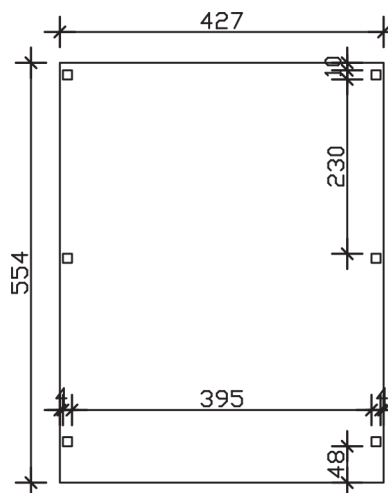

GRUNEWALD

Flachdach-Carport

GRUNEWALD
427 x 554 cm

Gestaltungsbeispiel

- Massive Konstruktion aus hochwertigem Leimholz (BSH-Fichte)
- Farblich behandelt in weiß
- Dachschalung mit EPDM-Folie
- Pfosten 12 x 12 cm

GRUNEWALD 427 x 554 cm

Datenblatt / Baubeschreibung

Material	Leimholz, Fichte
Farbbehandlung	Lasiert in Weiß
Pfostenstärke	12 x 12 cm
Aufstellbreite	427 cm
Aufstelltiefe	554 cm
Grundfläche	23,66 m ²
Umbauter Raum	57,96 m ³
Breite Sockelmaß	419 cm
Tiefe Sockelmaß	496 cm
Durchfahrtshöhe vorne	225 cm
Durchfahrtshöhe hinten	215 cm
Durchfahrtsbreite	395 cm
Firsthöhe	251 cm
Traufenhöhe	239 cm
Schneelast	0,95 kN/m ²
Dachform	Flachdach
Dachfläche	23,66 m ²
Dachneigung	1,2 °
Dacheindeckung	Dachschalung mit EPDM-Folie
Dachstärke	20 mm

Wasserablauf	nach hinten
Pfostenabstand Tiefe	230 cm
Pfostenanzahl	6
Oberfläche Holz	96,57 m ²
Im Lieferumfang enthalten	H-Pfostenanker zum Einbetonieren, Montagematerial, Aufbauanleitung
Anzahl Packstücke	2
Verpackungsgewicht gesamt	678 kg
Verpackungsmaße	Paket 1: 120 cm x 420 cm x 75 cm 627,0 kg Paket 2: 60 cm x 35 cm x 60 cm 51,0 kg
Artikelnummer	241057-11-35
EAN-Nummer	4018211038619
Garantie	5 Jahre gemäß unseren Garantiebedingungen

GRUNEWALD
427 x 554 cm

Ansicht
vorne

Schnitt

Grundriss

GRUNEWALD

427 x 554 cm

Schnitte und Ansichten Maßstab 1:100