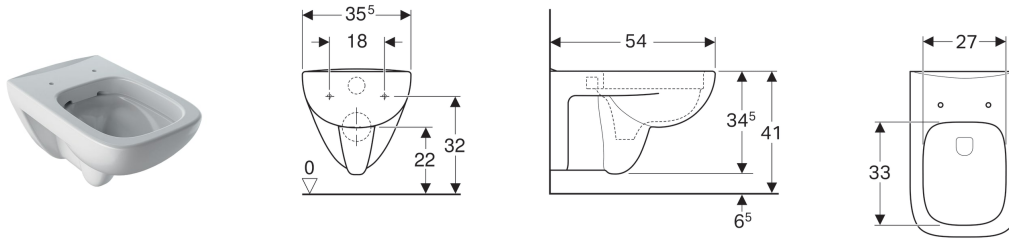

Geberit Renova Plan Wand-WC Tiefspüler, Rimfree

Verwendungszwecke

- Für UP-Spülkästen
- Für Druckspüler

Eigenschaften

- Wandhängend
- Tiefspül-WC
- Rimfree
- Klasse 1, Vollmenge 6 / 5 l, nach EN 997

- Spült mit 4.5 l
- Erhöhte Keramikoberkante 41 cm bei Standardbefestigungshöhe
- Bodenfreiheit 7 cm

Technische Daten

Werkstoff | Sanitärkeramik

Zusätzlich zu bestellen

- WC-Sitz

Art.-Nr.	Oberfläche / Farbe	B	H	T
202170000	weiß	35.5 cm	34.5 cm	54 cm
202170600	KeraTect / weiß	35.5 cm	34.5 cm	54 cm

Zubehör

- Geberit Renova Plan WC-Sitz, eckiges Design, Befestigung von unten
- Geberit Renova Plan WC-Sitz, eckiges Design, Befestigung von oben
- Geberit Renova Plan WC-Sitz, eckiges Design, Befestigung von oben