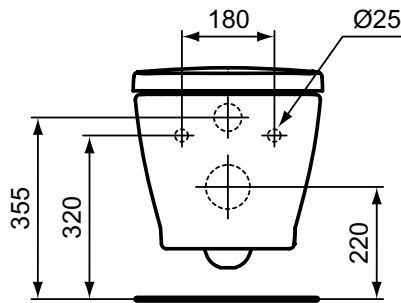

Farben

01 Weiß (Alpin)

* vorgeschlagene Montagehö