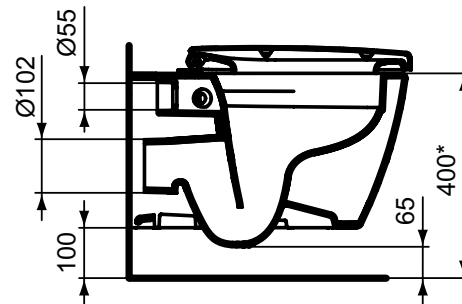

Farben

01 Weiß (Alpin)

* vorgeschlagene Montagehö