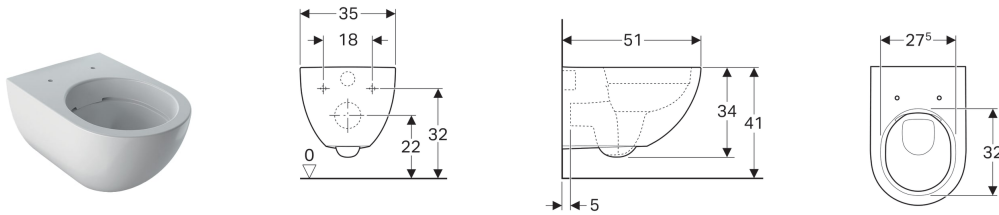

Geberit Acanto Wand-WC Tiefspüler, Rimfree

Verwendungszwecke

- Für UP-Spülkästen

Eigenschaften

- Geschlossene Form

Technische Daten

Werkstoff

Sanitärkeramik

Lieferumfang

- Befestigungsmaterial

Zusätzlich zu bestellen

- WC-Sitz

Art.-Nr.	Oberfläche / Farbe	B	H	T
500.600.01.8	KeraTect / weiß	35 cm	34 cm	51 cm
500.600.01.2	weiß	35 cm	34 cm	51 cm