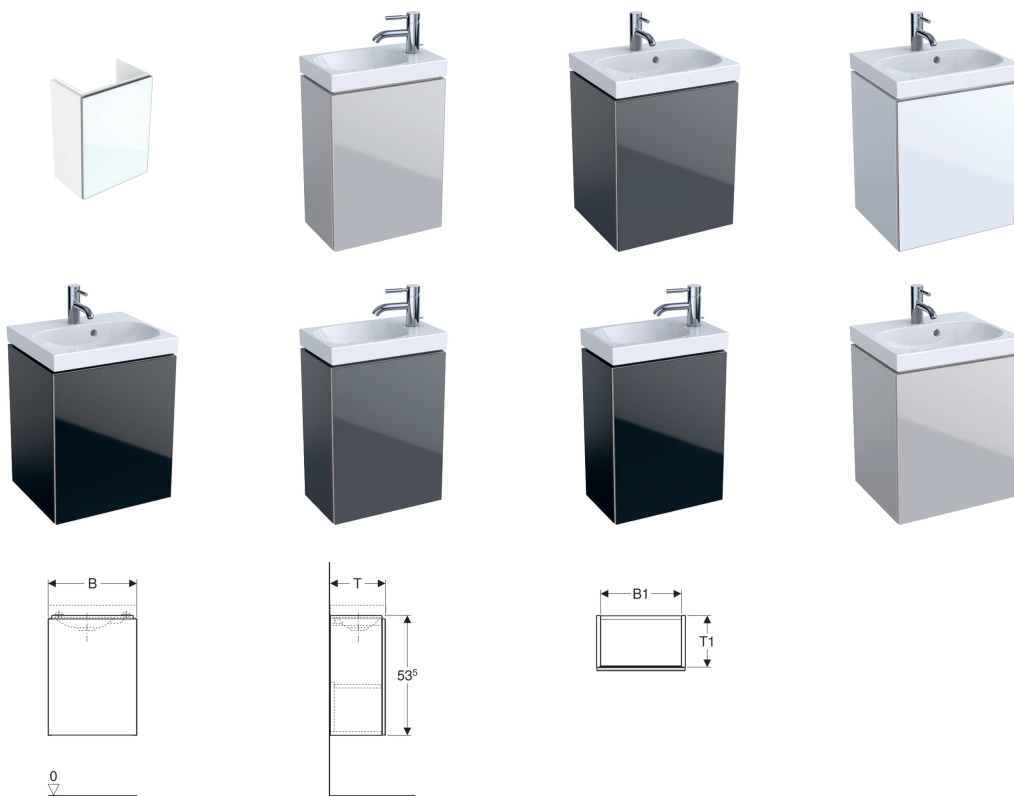

Geberit Acanto Unterschrank für Handwaschbecken, mit einer Tür, Flaschensiphon mit Tauchrohr

Eigenschaften

- Öffnen durch Push-to-open-Mechanismus

Lieferumfang

- Befestigungsmaterial

Technische Daten

Werkstoff | Hochverdichtete Dreischicht-Holzspanplatte

Art.-Nr.	Oberfläche / Farbe	B	B1	Breite Waschtisch	H	T	T1
500.607.01.2	Korpus: lackiert hochglänzend / weiß Türen: Glas glänzend / weiß	39.5 cm	36 cm	40 cm	53.5 cm	24.5 cm	23 cm
500.607.JL.2	Korpus: lackiert matt / sand-grau Türen: Glas glänzend / sand-grau	39.5 cm	36 cm	40 cm	53.5 cm	24.5 cm	23 cm
500.607.JK.2	Korpus: lackiert matt / lava Türen: Glas glänzend / lava	39.5 cm	36 cm	40 cm	53.5 cm	24.5 cm	23 cm
500.608.01.2	Korpus: lackiert hochglänzend / weiß Türen: Glas glänzend / weiß	44.5 cm	41 cm	45 cm	53.5 cm	37.5 cm	36 cm
500.608.JL.2	Korpus: lackiert matt / sand-grau Türen: Glas glänzend / sand-grau	44.5 cm	41 cm	45 cm	53.5 cm	37.5 cm	36 cm
500.608.JK.2	Korpus: lackiert matt / lava Türen: Glas glänzend / lava	44.5 cm	41 cm	45 cm	53.5 cm	37.5 cm	36 cm
500.608.16.1	Korpus: lackiert matt / schwarz Türen: Glas glänzend / schwarz	44.5 cm	41 cm	45 cm	53.5 cm	37.5 cm	36 cm

Art.-Nr.	Oberfläche / Farbe	B	B1	Breite Waschtisch	H	T	T1
500.607.16.1	Korpus: lackiert matt / schwarz Türen: Glas glänzend / schwarz	39.5 cm	36 cm	40 cm	53.5 cm	24.5 cm	23 cm

Zubehör

- Geberit Group Magnethalter
- Geberit Group Steckdosenelement mit USB-Anschluss
- Geberit Group Steckdosenelement