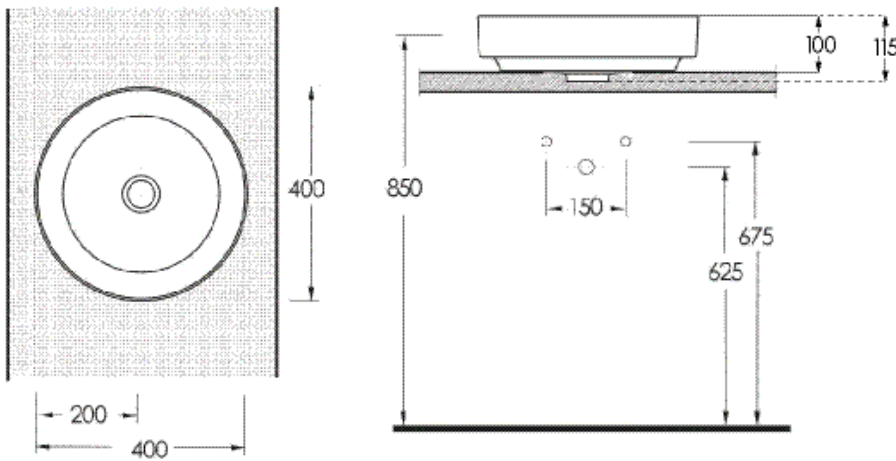

### Produktbeschreibung

---

Modernes  
Design

Runde Form

- Aufsatzwaschtisch Ø 40 cm
- Farbe: cappuccino
- Kartonverpackt

---

Artikel Nr.    **56890 6**

4 006596 568906

### Maßangaben

Länge/ Tiefe	Ø 40 cm
Breite	Ø 40 cm
Höhe	10 cm