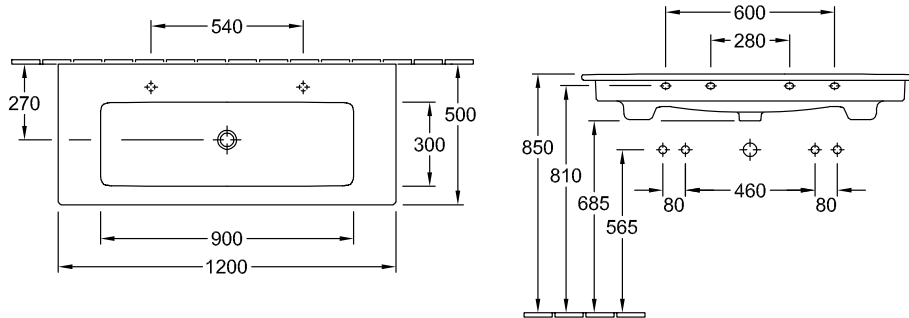

SCHRANKWASCHTISCH VENTICELLO

PRODUKTINFORMATION

1. POSITION

Modell	4104CK
Kollektion	Venticello
PROJECTS	DESIGN
Breite	1200 mm
Tiefe	500 mm
Gewicht	32,5 kg
Beschreibung	Sanitärporzellan Wandbefestigung Handtuchhalter (nicht im Lieferumfang): Montage seitlich (2 St. montierbar)
Armatur / Hahnloch Hinweis	für zwei 1-Loch Armaturen geeignet, Hahnlöcher durchgestochen, bei 2 Einhebelmischern und Exenterbetätigung oder in Verbindung mit Kniehebelventil, sowie Push-open Ventil bitte Durchflussleistung von max. 7,5 l/ min pro Armatur nicht überschreiten.
Überlauf Hinweis	mit Überlauf
Material	Sanitärporzellan
Ausschreibungstext	Venticello; Schrankwaschtisch; Sanitärporzellan; Maße: 1200 x 500 mm; Eckig; für zwei 1-Loch Armaturen geeignet, Hahnlöcher durchgestochen; bei 2 Einhebelmischern und Exenterbetätigung oder in Verbindung mit Kniehebelventil, sowie Push-open Ventil bitte Durchflussleistung von max. 7,5 l/ min pro Armatur nicht überschreiten.; mit Überlauf; Wandbefestigung; Handtuchhalter (nicht im Lieferumfang): Montage seitlich (2 St. montierbar)

FARBEN

Weiß Alpin	4104CK01	4051202268268
Weiß Alpin CeramicPlus	4104CKR1	4051202268275
Stone White CeramicPlus	4104CKRW	4051202843014

TECHNISCHE ZEICHNUNGEN

4104CK

TECHNISCHE ZEICHNUNGEN

4104CK