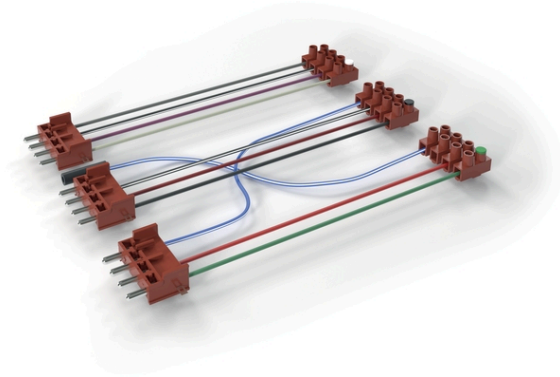

Verbindungsset HEZ391002

Technische Daten

Abmessungen des verpackten Gerätes :	90 x 185 x 100 mm
Abmessung der Palette :	100.0 x 80.0 x 120.0
Anzahl Geräte pro Palette :	288
Nettogewicht :	0,146 kg
Bruttogewicht :	0,2 kg
EAN-Nummer :	4242002515953

Verbindungsset
HEZ391002

HEZ391002