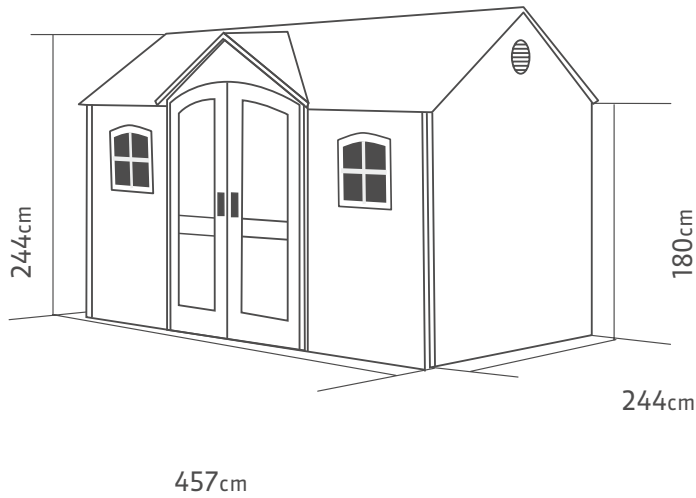

# GARTENVILLA

AUSSENMAß

457 x 244 x 244cm

SOCKELMAß

452 x 238cm

FLÄCHE

Außen ca. 11,15m<sup>2</sup>/19,12m<sup>2</sup> Innen

TÜRMAß

142 x 193cm

MATERIAL

doppelwandiger,  
metallverstärkter Kunststoff  
26mm (HDPE)

DACH

Unterkonstruktion aus  
Hochleistungsstahl

TÜR

Doppelflügeltür mit stabilen  
Griffen und Vorrichtung für  
Hängeschloss

FARBE

Wand hellgrau, Dach/Tür  
anthrazit, Boden schwarz

GEWICHT

320kg

PALETTENMAß

240 x 80 x 100cm

SCHNEELAST

115kg/m<sup>2</sup>