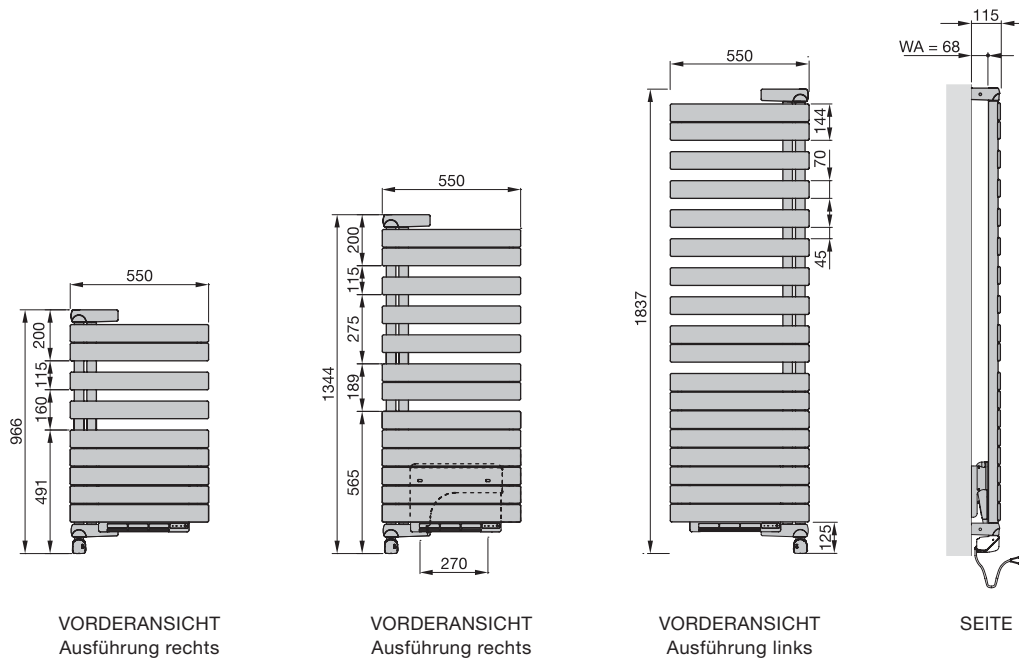

zehnder

always the
best climate

Zehnder Roda Twist Spa Air

Produktdatenblatt

Bad-Heizkörper werden immer raffinierter. Zehnder Roda Twist Spa Air beweist es: mit einem um 180° schwenkbaren Korpus zum einfachen Aufhängen von Handtüchern. Durch den integrierten, leistungsstarken Heizlüfter wird das Bad noch schneller warm. Erhältlich in nahezu allen Farben und Oberflächen der Zehnder Farbkarte.

Vorteile

- Seitlich offene Rohranordnung ermöglicht bequemes Aufhängen und seitliches Einschieben von Handtüchern
- Hygieneplus durch reinigbaren Luftfilter
- Schwenkbarkeit um 180° erleichtert das Aufhängen von Handtüchern
- Großer Strahlungsanteil sorgt für Komfort

Modellübersicht

WA = Wandabstand

Maße in mm

Zehnder Roda Twist Spa Air

zehnder

Betrieb rein elektrisch

Ausführung lackiert

Modell	H ¹⁾ mm	L mm	Leistung Heizlüfter Watt	Leistung E-Patrone Watt
Ausführung rechts				
ROER-100-055/IPS	966	550	1000	500
ROER-140-055/IPS	1344	550	1000	750
ROER-190-055/IPS	1837	550	1000	1000
Ausführung links				
ROEL-100-055/IPS	966	550	1000	500
ROEL-140-055/IPS	1344	550	1000	750
ROEL-190-055/IPS	1837	550	1000	1000