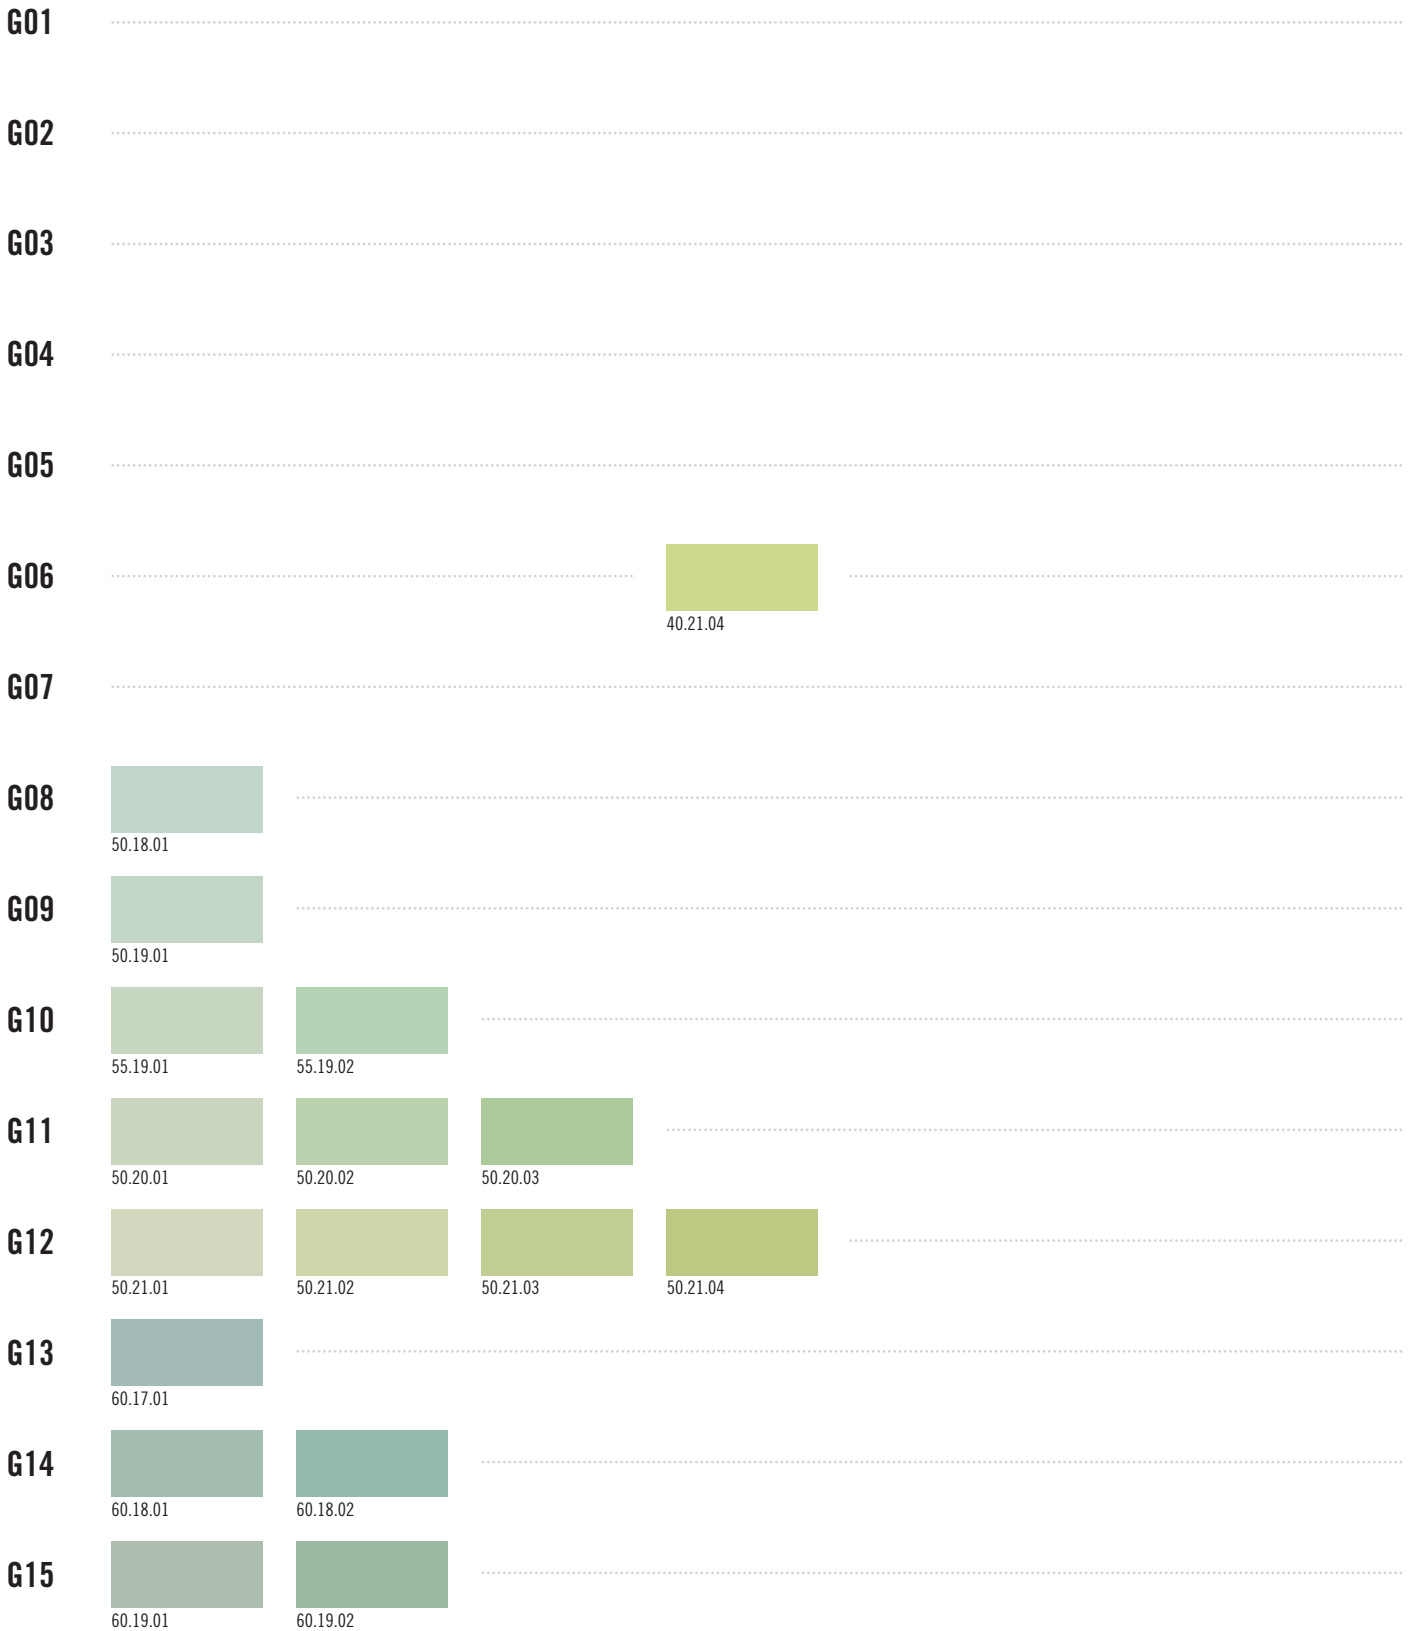

F42

10.15.03

F43

F44

F45

F46

10.21.03

Farbtonübersicht Lehmfarbe

G01-G46

Bitte beachten Sie, dass die Farben im Original je nach Monitor abweichen können!

Nummer
Farbmusterkarte

Farbtonübersicht Lehmfarbe

G01-G46

Bitte beachten Sie, dass die Farben im Original je nach Monitor abweichen können!