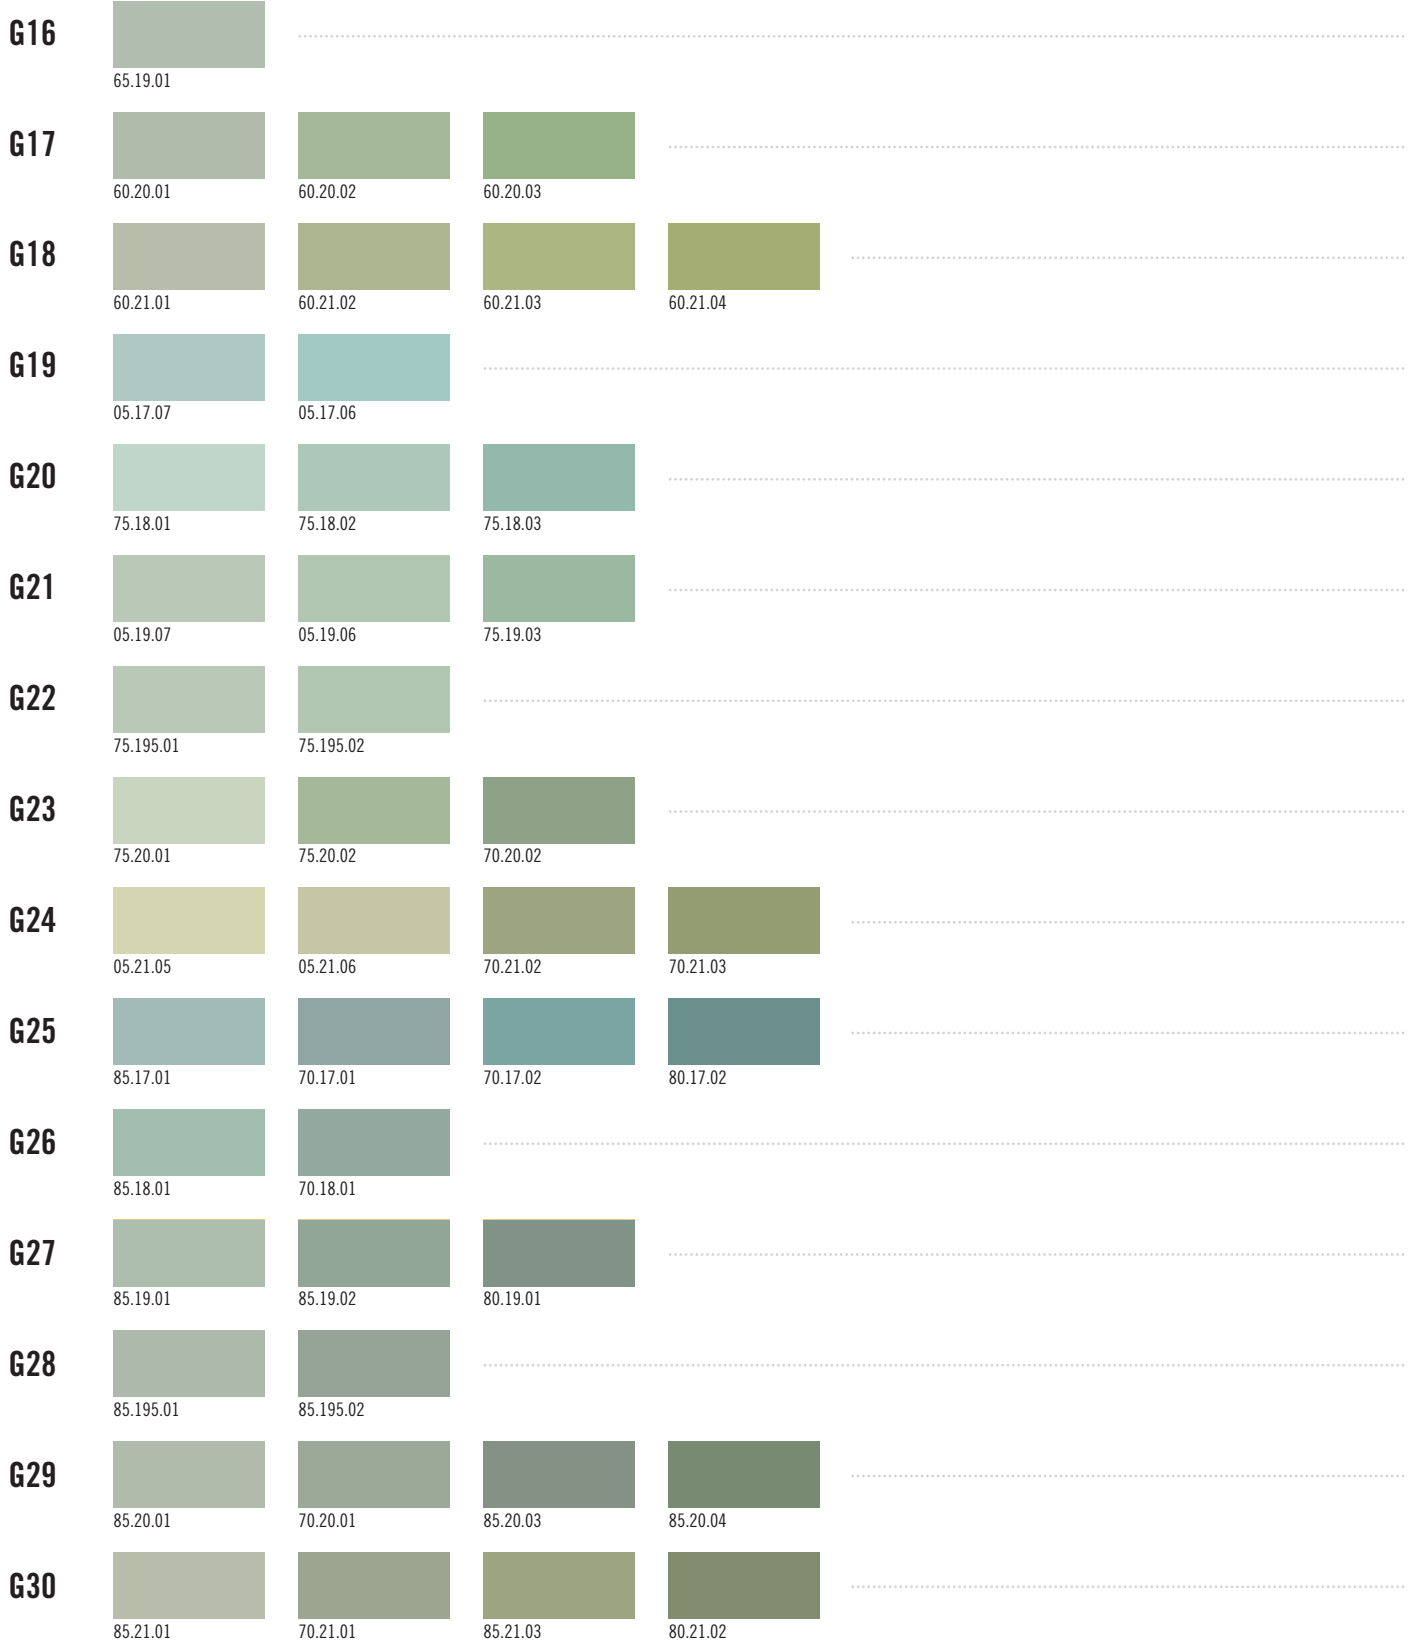

# Farbtonübersicht Lehmrollputz Mittel

F01-F46

Bitte beachten Sie, dass die Farben im Original je nach Monitor abweichen können!

Nummer  
Farbmusterkarte

<b>F16</b>	 60.15.01	 60.15.02	 60.15.03	
<b>F17</b>	 60.16.01	 60.16.02		
<b>F18</b>	 65.16.01	 65.16.02		
<b>F19</b>				
<b>F20</b>				
<b>F21</b>	 05.14.07	 05.14.06	 75.14.03	 70.14.03
<b>F22</b>	 75.15.01	 75.15.02	 75.15.03	 70.15.03
<b>F23</b>	 75.16.02	 75.16.03		
<b>F24</b>	 75.165.01	 75.165.02	 75.165.03	
<b>F25</b>	 85.125.02			
<b>F26</b>	 85.13.01	 70.13.01		
<b>F27</b>	 85.14.01	 70.14.01	 70.14.02	 80.14.02
<b>F28</b>	 85.15.01	 70.15.01	 70.15.02	 85.15.04
<b>F29</b>	 85.16.01	 70.16.01	 70.16.02	 85.16.04
<b>F30</b>	 85.165.01	 85.165.02	 85.165.03	 85.165.04

# Farbtonübersicht Lehmrollputz Mittel

G01-G46

Bitte beachten Sie, dass die Farben im Original je nach Monitor abweichen können!

Nummer  
Farbmusterkarte

# Farbtonübersicht Lehmrollputz Mittel

G01-G46

Bitte beachten Sie, dass die Farben im Original je nach Monitor abweichen können!

Nummer  
Farbmusterkarte

G31	
G32	
G33	
G34	 05.19.07
G35	
G36	
G37	
G38	 05.19.03
G39	
G40	
G41	 05.21.03
G42	 11.19.05
G43	
G44	
G45	
G46	 30.21.01