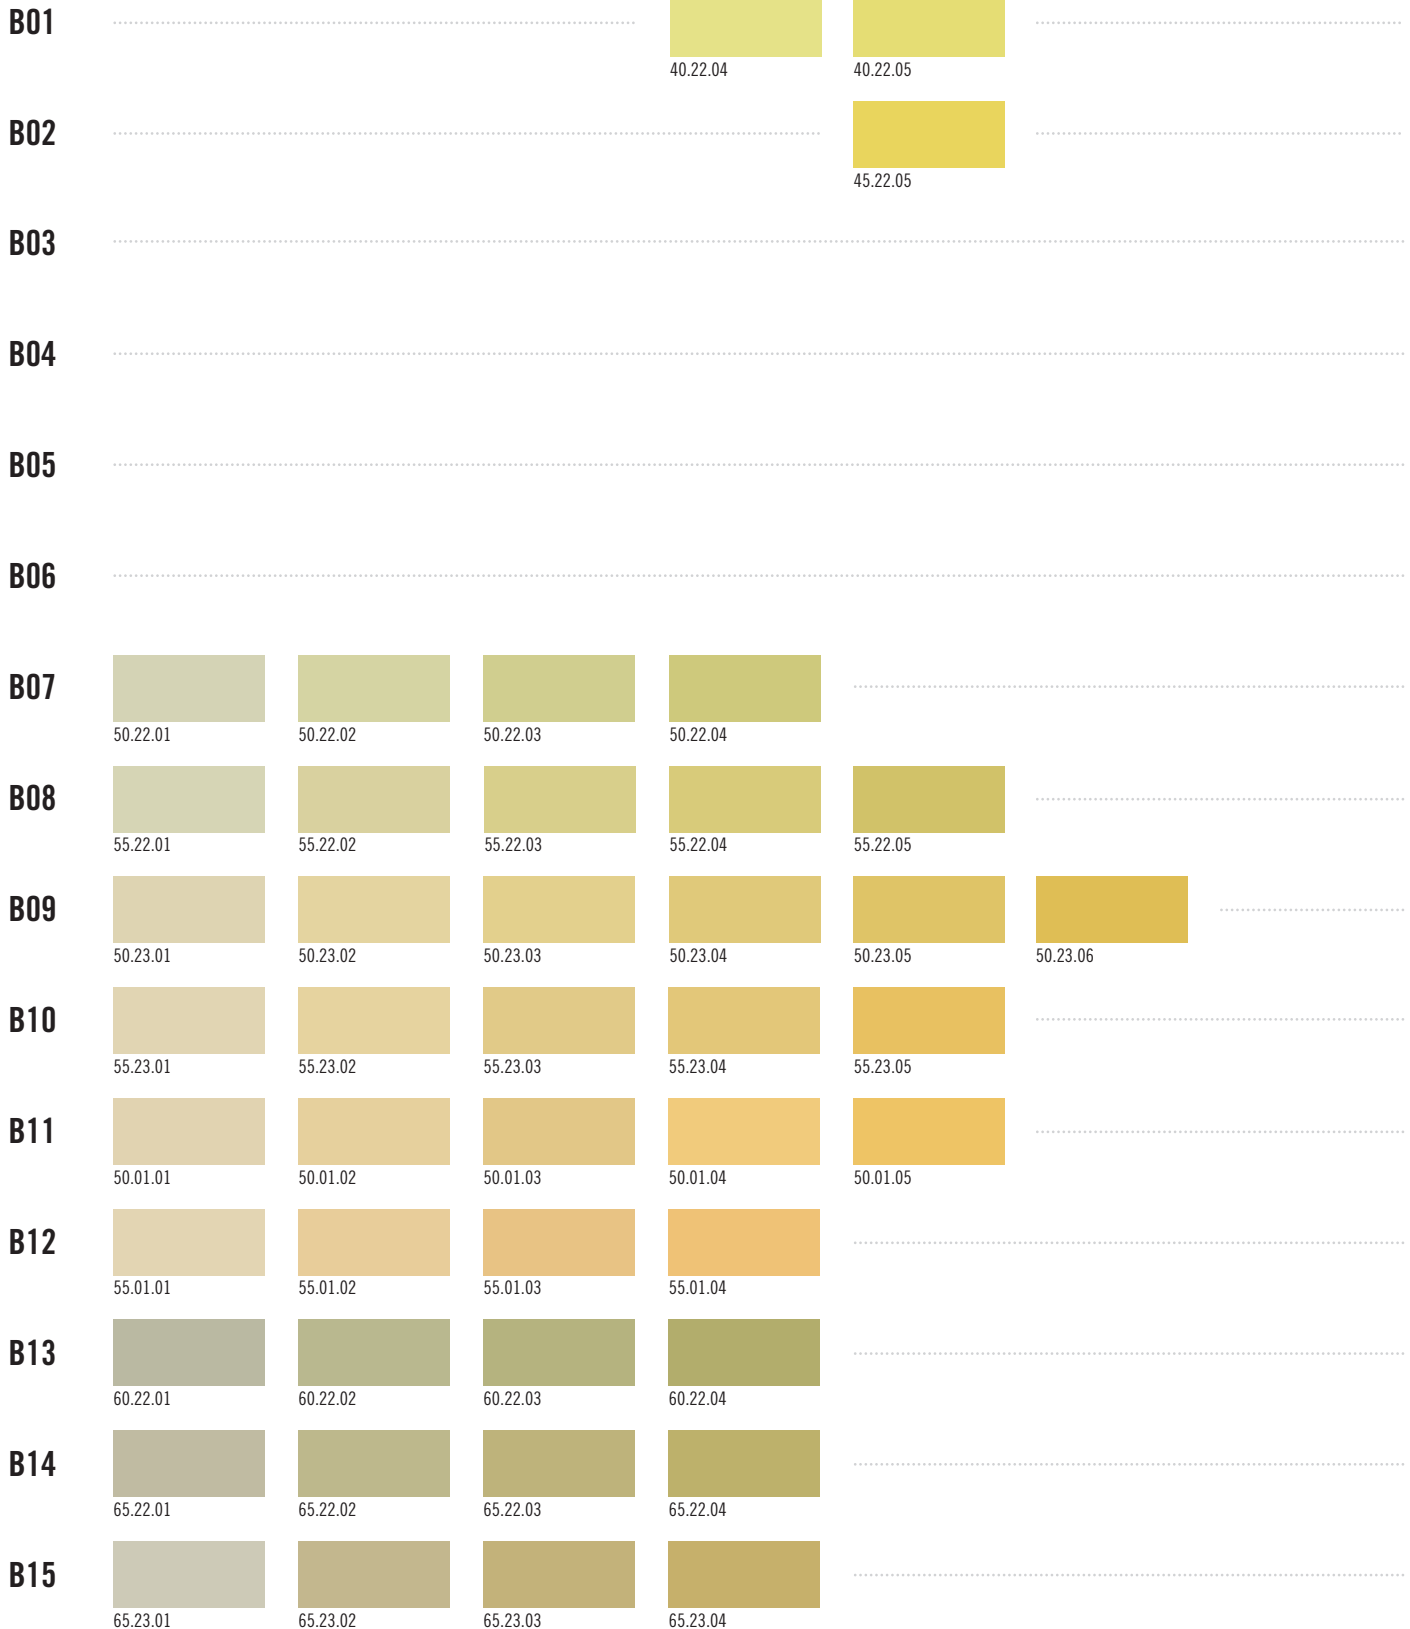

#### Datenblätter

Sicherheitsdatenblatt

Sicherheitsdatenblatt

**Farbtonübersicht Lehmrollputz Mittel**

Farbtonfächer RAL Classic

Farbtonfächer NCS Index 2050

Technisches Datenblatt

**2. Digitale Farbton-übersicht unter Datenblätter finden und Wunschfarbton auswählen**

# Farbtonübersicht Lehmrollputz Mittel

B01-B46

Bitte beachten Sie, dass die Farben im Original je nach Monitor abweichen können!

Nummer  
Farbmusterkarte