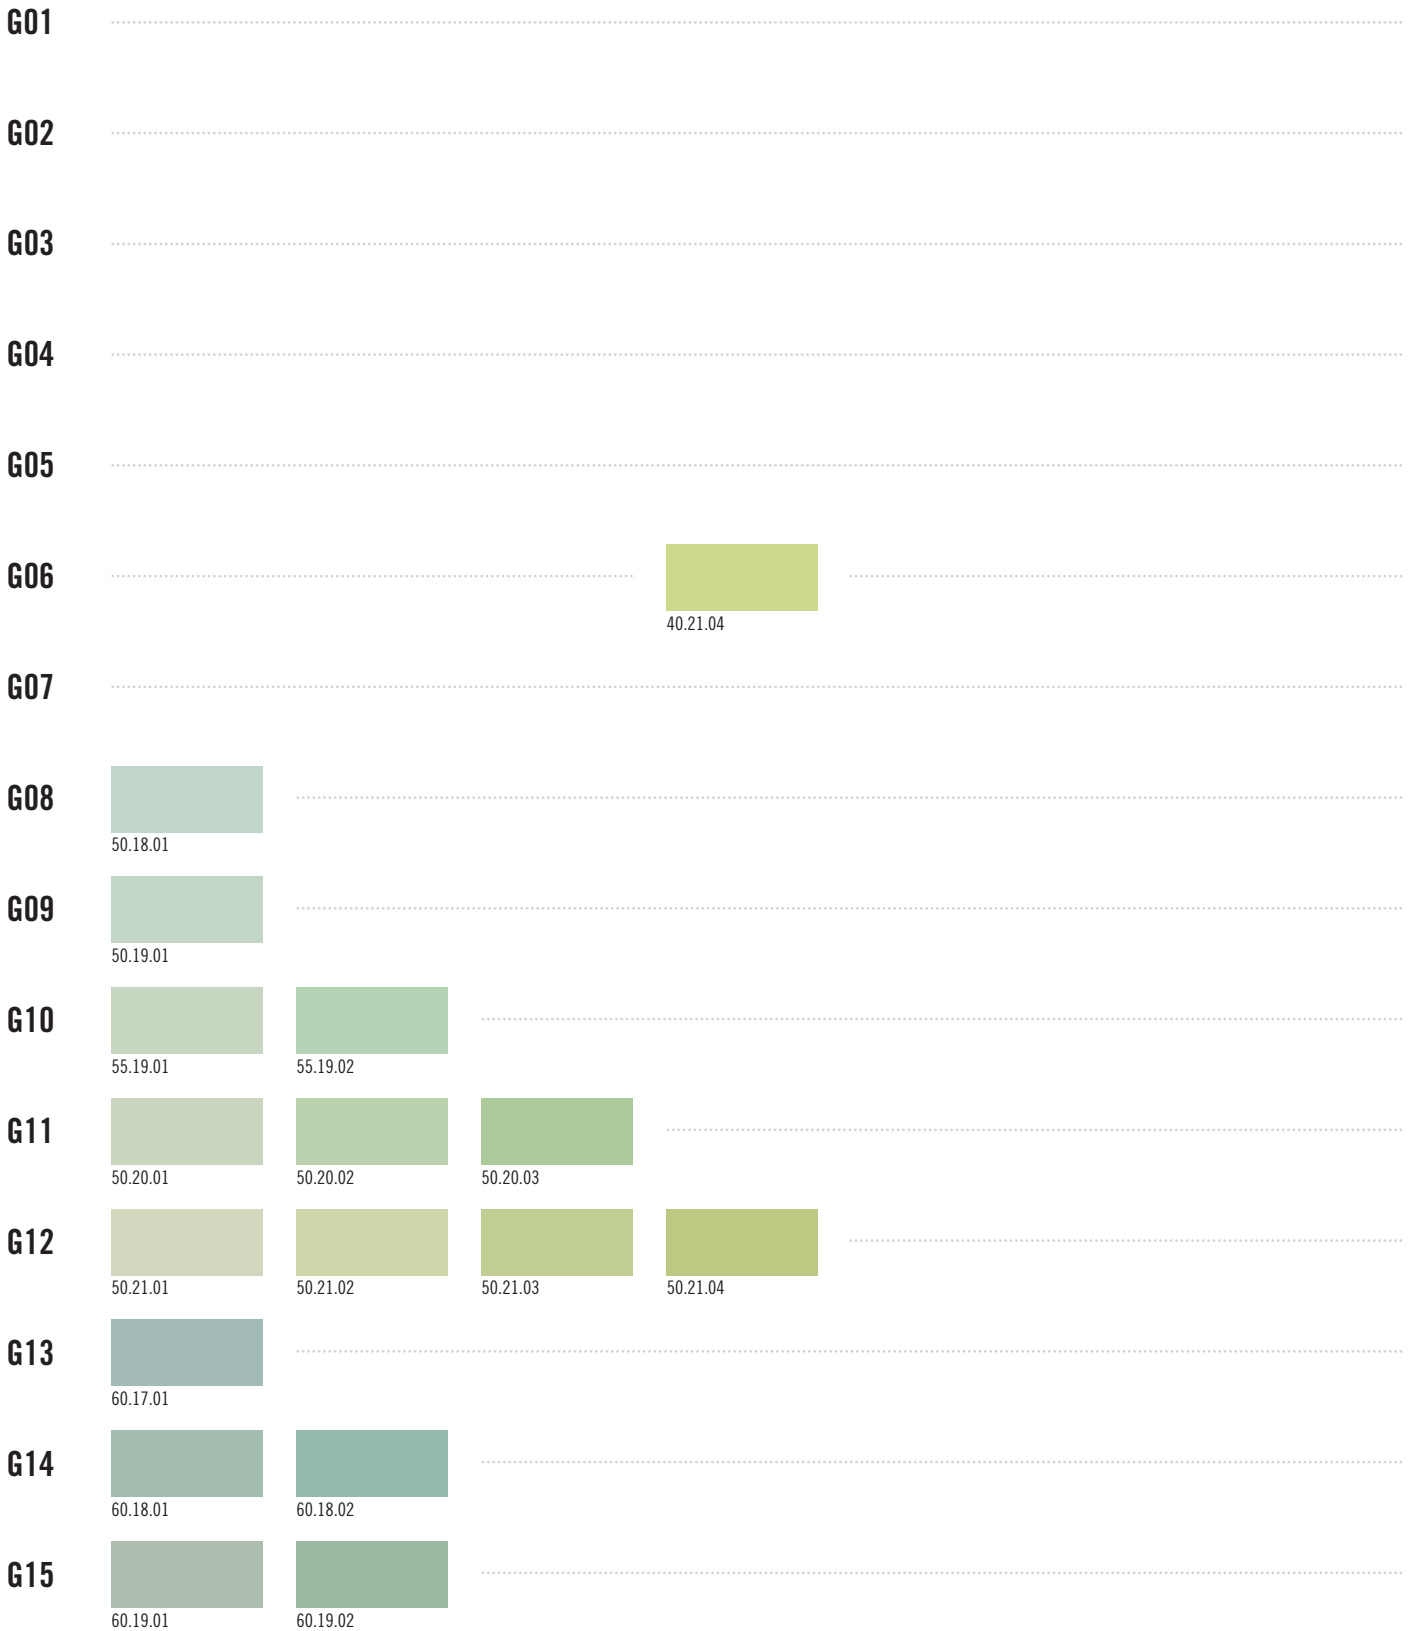

# Farbtonübersicht Lehmrollputz Mittel

G01-G46

Bitte beachten Sie, dass die Farben im Original je nach Monitor abweichen können!

Nummer  
Farbmusterkarte