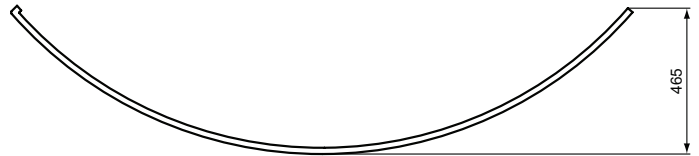

Ideal Standard

Ideal Standard i.life

Artikel-Nr.: T479601

Frontschürze

Ideal Standard i.life Frontschürze

Farbe: 01 - Weiß (Alpin)

Eigenschaften: .

Mehr Produktdetails:

Gewicht (kg):	12,00
Material:	Sanitär-Acryl
Designer:	Palomba Serafini Associati
Höhe (mm):	550
Breite (mm):	465
Länge (mm):	1985