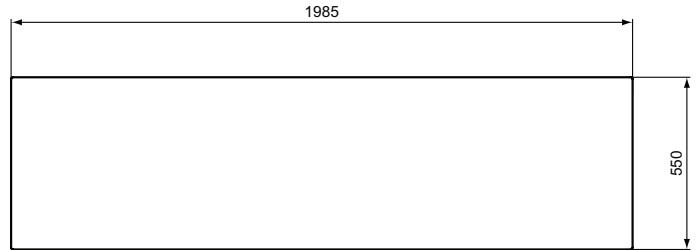

Ideal Standard

Ideal Standard i.life

Artikel-Nr.: T479601

Frontschürze

Ideal Standard i.life Frontschürze

Farbe: 01 - Weiß (Alpin)

Eigenschaften: .

Mehr Produktdetails:

Gewicht (kg):	12,00
Material:	Sanitär-Acryl
Designer:	Palomba Serafini Associati
Höhe (mm):	550
Breite (mm):	465
Länge (mm):	1985