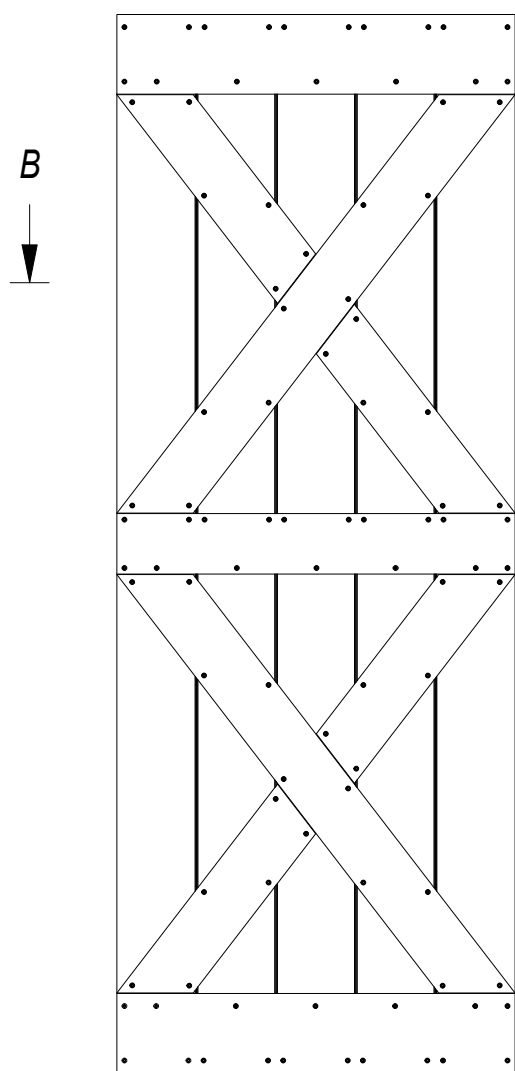

AW (1:4)

AT (1:3)

B-B (1:15)

A →

A-A (1:15)

AU (1:3)

AV (1:3)

A →

Nazwa elementu:		LOFT RUSTIC MODERN - XX				<b>RNDEX®</b>
Nazwa wyrobu:						
Waga:						1:11
dlugość:	szerokość:	grubość:	Rysował:	Zasuwa Krystian	18.01.2023	
			Zatwierdził:	Tomasz Tomaszewski	Strona: 1	