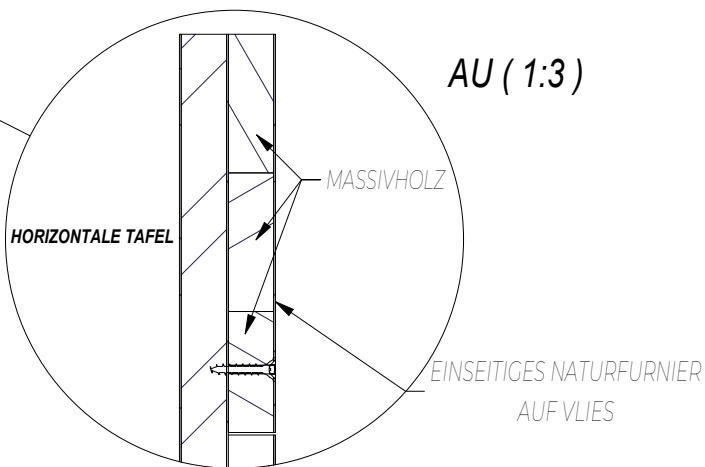

AW (1:4)

AT (1:3)

B-B (1:15)

A →

A-A (1:15)

AU (1:3)

AV (1:3)

A →

Nazwa elementu:		LOFT RUSTIC MODERN - XX				<b>RNDEX®</b>
Nazwa wyrobu:						
Waga:						1:11
dlugość:	szerokość:	grubość:	Rysował:	Zasuwa Krystian	18.01.2023	
			Zatwierdził:	Tomasz Tomaszewski	Strona: 1	