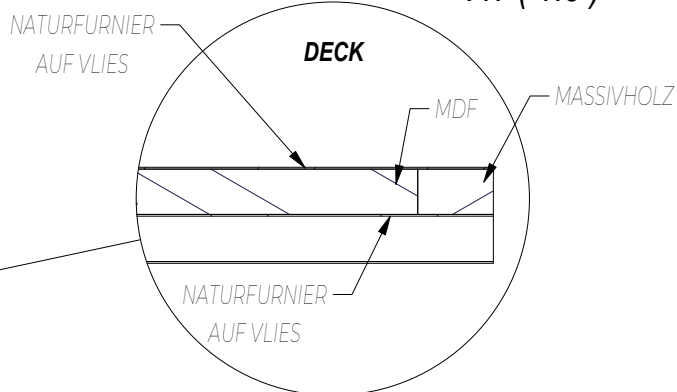

AW (1:4)

AT (1:3)

B-B (1:15)

A →

A-A (1:15)

AU (1:3)

AV (1:3)

A →

Nazwa elementu:		LOFT RUSTIC MODERN - XX				<b>RNDEX®</b>
Nazwa wyrobu:						
Waga:						1:11
dlugość:	szerokość:	grubość:	Rysował:	Zasuwa Krystian	18.01.2023	
			Zatwierdził:	Tomasz Tomaszewski	Strona: 1	