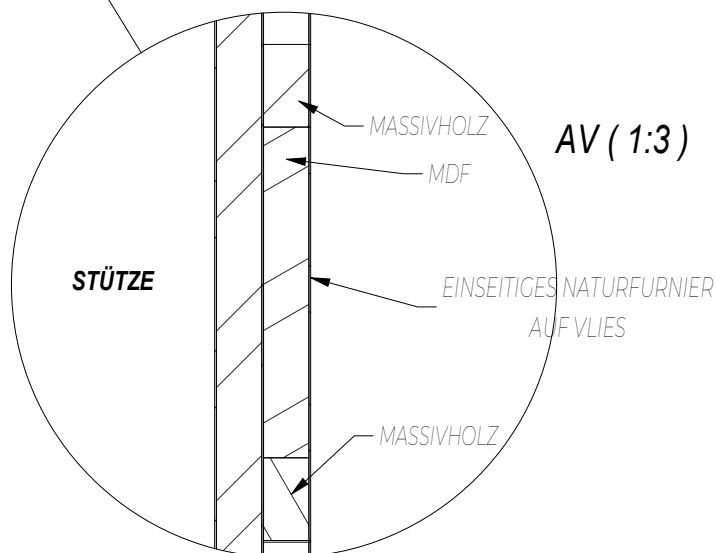

AW (1:4)

AT (1:3)

B-B (1:15)

A →

A-A (1:15)

AU (1:3)

AV (1:3)

A →

Nazwa elementu:		LOFT RUSTIC MODERN - XX				<b>RNDEX®</b>
Nazwa wyrobu:						
Waga:						1:11
dlugość:	szerokość:	grubość:	Rysował:	Zasuwa Krystian	18.01.2023	
			Zatwierdził:	Tomasz Tomaszewski	Strona: 1	