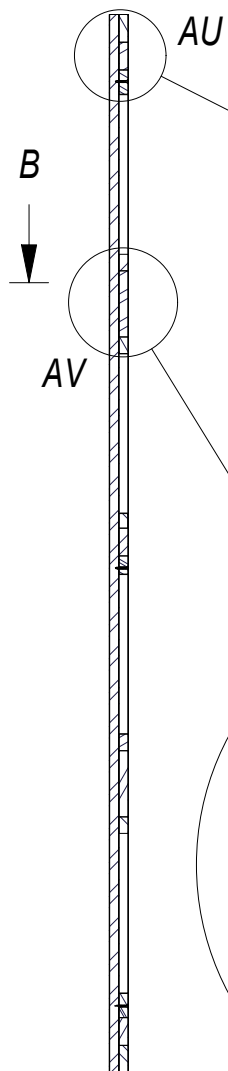

AW (1:4)

AT (1:3)

B-B (1:15)

A →

A-A (1:15)

AU (1:3)

AV (1:3)

A →

Nazwa elementu:		LOFT RUSTIC MODERN - XX				<b>RNDEX®</b>
Nazwa wyrobu:						
Waga:						1:11
dlugość:	szerokość:	grubość:	Rysował:	Zasuwa Krystian	18.01.2023	
			Zatwierdził:	Tomasz Tomaszewski	Strona: 1	