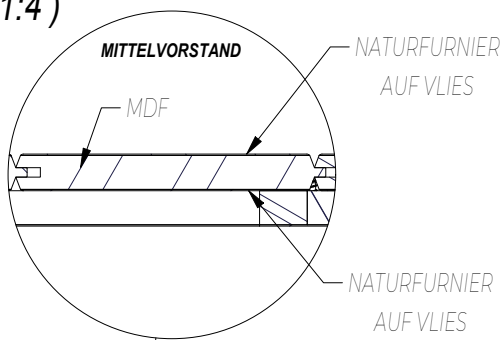

AW (1:4)

AT (1:3)

B-B (1:15)

A →

A-A (1:15)

AU (1:3)

AV (1:3)

A →

Nazwa elementu:		LOFT RUSTIC MODERN - XX				<b>RNDEX®</b>
Nazwa wyrobu:						
Waga:						1:11
dlugość:	szerokość:	grubość:	Rysował:	Zasuwa Krystian	18.01.2023	
			Zatwierdził:	Tomasz Tomaszewski	Strona: 1	