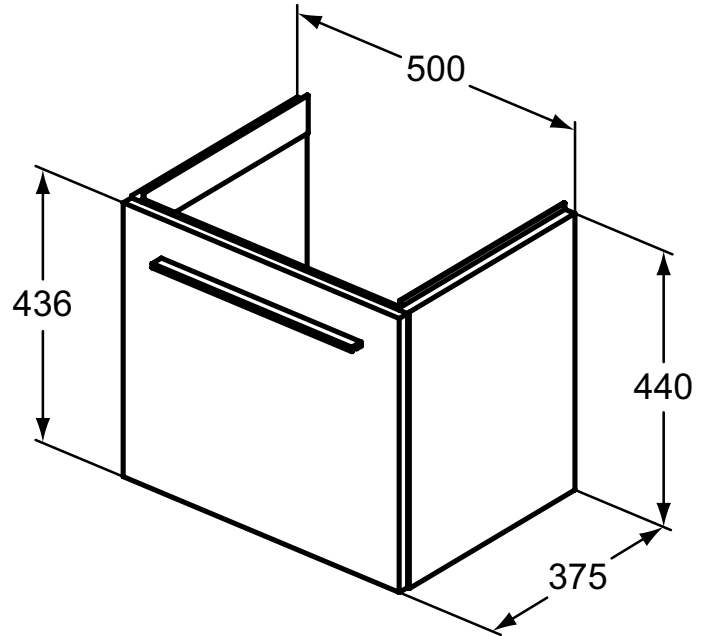

Ideal Standard

iLifeS

Artikel-Nr.: T5290NF

Waschtischunterschrank 500x440mm

Ideal Standard i.life S Waschtischunterschrank 500x440mm,
mit 1 Softclose Auszug

Farbe: NF - Sandbeige

Eigenschaften: .SoftClosing Möbel
.FSC Zerifiziert

Mehr Produktdetails:

Montage:	Wandhängend
Gewicht (kg):	14,21
Material:	Holz
Designer:	Palomba Serafini Associati
Höhe (mm):	440
Breite (mm):	500
Tiefe/Ausladung (mm):	375
Form:	Rechteckig

Ideal Standard GmbH - Deutschland