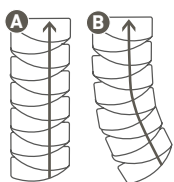

TREPPENVERLAUF/MÖGLICHER AUFBAU

- A. Geradelaufend
- B. 1/4-gewendelt