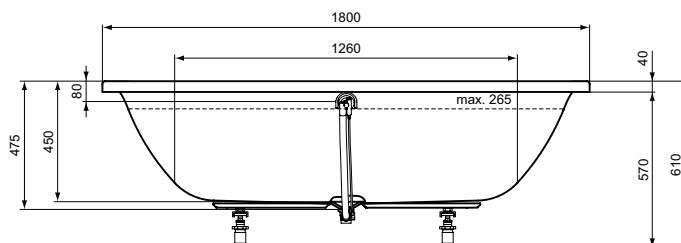

Wanne

Connect Air

Artikel-Nr.: E106701

Rechteck-Badewanne 1800x800mm

Connect Air Rechteck-Badewanne 1800x800mm

Farbe: 01 - Weiß (Alpin)

Eigenschaften: .

Mehr Produktdetails:

Produkttyp:	Duo-Badewanne
Zulassungen:	DIN EN 198; DIN EN 14516; DIN EN 232
Hahnlöcher:	0
Gewicht (kg):	22,00
Material:	Sanitär-Acryl
Höhe (mm):	475
Breite (mm):	800
Länge (mm):	1800
Form:	Rechteckig
Füllmenge (Liter):	230