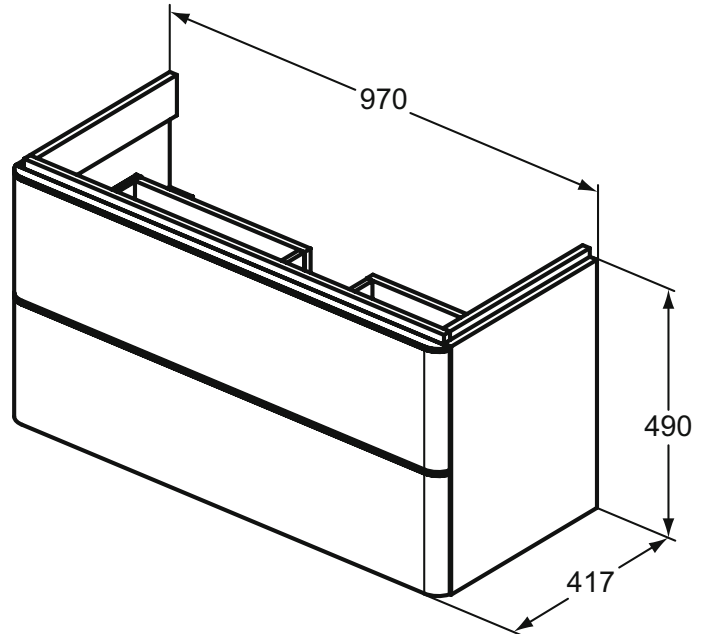

Ideal Standard

Möbel

Adapto

Artikel-Nr.: T4302WG

Waschtischunterschrank 970x410mm

Adapto Waschtischunterschrank 970x410mm, mit 2 Push-Open mit Softclose-Einzug Auszügen

Farbe: WG - Hochglanz weiß lackiert

Eigenschaften: Push-Open Möbel, SoftClosing Möbel, FSC Zertifiziert

Mehr Produktdetails:

Montage:	Wandhängend
Gewicht (kg):	43,00
Material:	Holz
Höhe (mm):	490
Breite (mm):	970
Tiefe/Ausladung (mm):	410
Form:	Rechteckig

Ideal Standard GmbH - Deutschland

Euskirchener Straße 80, 53121 Bonn, Deutschland - Tel: +49 (0)228 521 0