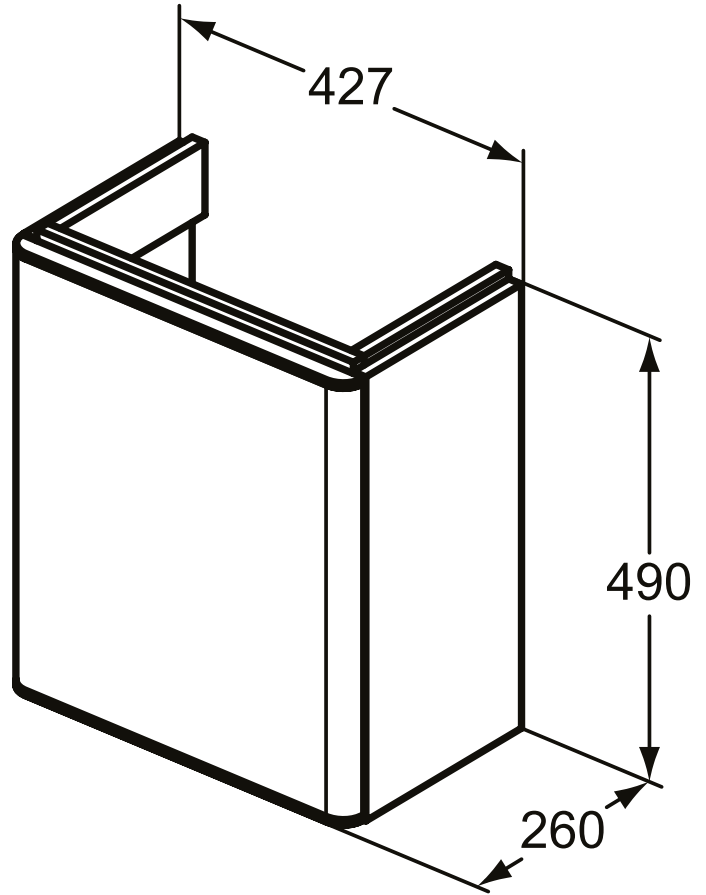

Ideal Standard

Möbel

Adapto

Artikel-Nr.: T4304WG

Waschtischunterschrank 430x490mm

Adapto Waschtischunterschrank 430x490mm, mit 1 Softclose Tür

Farbe: WG - Hochglanz weiß lackiert

Eigenschaften: .SoftClosing Möbel
.FSC Zerifiziert

Mehr Produktdetails:

Montage:	Wandhängend
Gewicht (kg):	12,00
Material:	Holz
Höhe (mm):	490
Breite (mm):	430
Tiefe/Ausladung (mm):	260
Form:	Rechteckig

Ideal Standard GmbH - Deutschland

Euskirchener Straße 80, 53121 Bonn, Deutschland - Tel: +49 (0)228 521 0