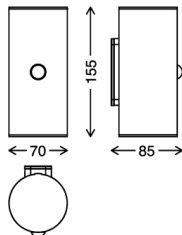

Briloner Leuchten GmbH & Co. KG
Am Steinbach 14, D-59872 Meschede

IP44

3787015

Akku LED Außenwandleuchte mit Bewegungsmelder

Kunststoff / matt-schwarz

inkl. 2 x LED-Platine 6W 700lm 3000K

Lebensdauer 25.000h, Ra>=80

nicht dimmbar, inkl. Bewegungsmelder, Leuchtdauer 20sec, Reichweite max. 5m,
Erfassungswinkel 100°, inkl. Dämmerungssensor, 5-25lux, USB Aufladung, integrierte
Batterie

5V Li-Ion Akku 18650 / 2200mAh, inkl. 0,5m USB Kabel schwarz, inkl. Schalter,

Ladedauer 8,5h,

IP44

155x70x85mm (LxBxH)