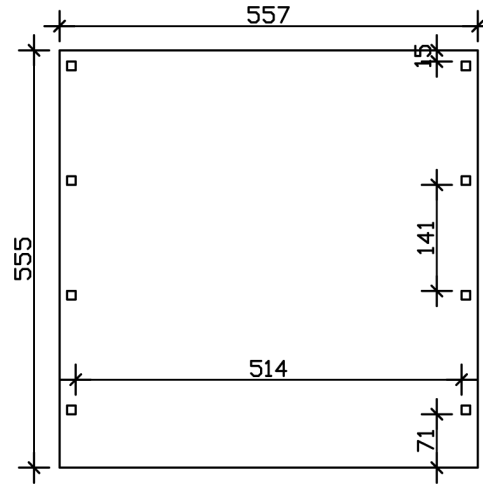

### Datenblatt / Baubeschreibung

Material	Nadelholz
Farbe	Nussbaum
Farbbehandlung	Lasiert
Größe	557 x 555 cm
Aufstellbreite (Sockelmaß)	537 cm
Aufstelltiefe (Sockelmaß)	469 cm
Außenbreite inkl. Dachüberstand	557 cm
Außentiefe inkl. Dachüberstand	555 cm
Firsthöhe	254 cm
Traufenhöhe	243 cm
Gesamthöhe vorne	254 cm
Gesamthöhe hinten	243 cm
Dachform	Flachdach
Material Dacheindeckung	Aluminium-Dachplatten mit Trapezprofil
Farbe Dach	Aluminium
Dachstärke	0,5 mm

Dachfläche	<b>30.42 m<sup>2</sup></b>
Dachblende	<b>Profilholz-Blende mit Aluminium-Abschlusskante</b>
Dachneigung	<b>nach hinten</b>
Gefälle	<b>1.2 °</b>
Dachüberstand vorne	<b>71 cm</b>
Dachüberstand hinten	<b>15 cm</b>
Dachüberstand links	<b>10 cm</b>
Dachüberstand rechts	<b>10 cm</b>
Grundfläche	<b>30.91 m<sup>2</sup></b>
Umbauter Raum	<b>76.82 m<sup>3</sup></b>
Durchfahrtsbreite	<b>514 cm</b>
Durchfahrtshöhe vorne	<b>212 cm</b>
Durchfahrtshöhe hinten	<b>201 cm</b>
Pfostenstärke	<b>11,5 x 11,5 cm</b>
Pfostenlänge	<b>220 cm</b>
Pfostenabstand Breite	<b>514 cm</b>
Pfostenabstand Tiefe	<b>141 cm</b>
Pfostenanzahl	<b>8</b>
Verankerung	<b>H-Pfostenanker zum Einbetonieren</b>
Schneelast (sk)	<b>1.25 kN/m<sup>2</sup></b>
Windstaudruck q	<b>0.95 kN/m<sup>2</sup></b>
Montageart	<b>Freistehend</b>
Anzahl Packstücke	<b>1</b>
Verpackungsmaß	<b>Breite: 550 cm, Höhe: 45 cm, Tiefe: 120 cm, 615 kg</b>
Verpackungsgewicht gesamt	<b>615 kg</b>
nicht im Lieferumfang enthalten	<b>Beton</b>
Garantie	<b>5 Jahre gemäß unseren Garantiebedingungen</b>
Lieferhinweis	<b>Für die Anlieferung muss die Zufahrt für 40 t-LKW möglich sein! Die Anlieferung erfolgt frei Bordsteinkante (Festland Deutschland).</b>
Artikelnummer	<b>314195-03-50</b>
EAN-Nummer	<b>4018211026579</b>

### 557 x 555 cm

Grundriss

Schnitt

## CARPORT FRIESLAND

557 x 555 cm  
Schnitte und Ansichten Maßstab 1:100

Ansicht Vorne