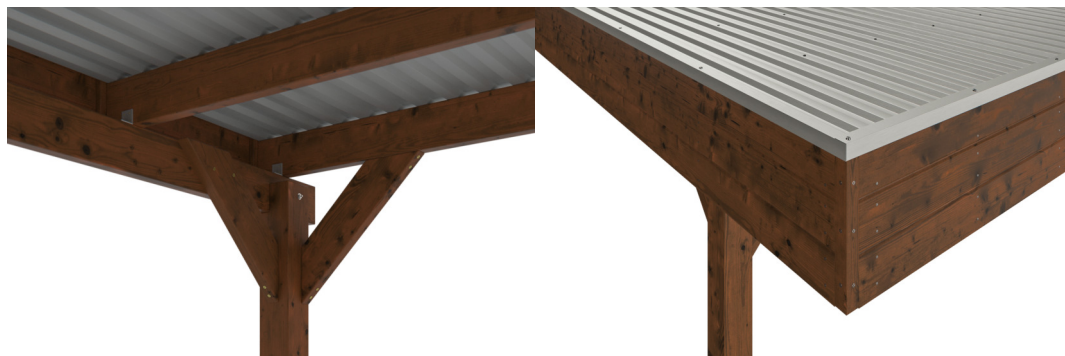

## Flachdach-Carport

CARPORT FRIESLAND  
557 x 555 cm

Gestaltungsbeispiel

- Konstruktion aus imprägniertem Nadelholz
- Farblich behandelt in nussbaum
- Aluminium-Dachplatten
- Pfosten 11,5x11,5cm

Carport

### Datenblatt / Baubeschreibung

Material	Nadelholz
Farbe	Nussbaum
Farbbehandlung	Lasiert
Größe	557 x 555 cm
Aufstellbreite (Sockelmaß)	537 cm
Aufstelltiefe (Sockelmaß)	469 cm
Außenbreite inkl. Dachüberstand	557 cm
Außentiefe inkl. Dachüberstand	555 cm
Firsthöhe	254 cm
Traufenhöhe	243 cm
Gesamthöhe vorne	254 cm
Gesamthöhe hinten	243 cm
Dachform	Flachdach
Material Dacheindeckung	Aluminium-Dachplatten mit Trapezprofil
Farbe Dach	Aluminium
Dachstärke	0,5 mm

Dachfläche	<b>30.42 m<sup>2</sup></b>
Dachblende	<b>Profilholz-Blende mit Aluminium-Abschlusskante</b>
Dachneigung	<b>nach hinten</b>
Gefälle	<b>1.2 °</b>
Dachüberstand vorne	<b>71 cm</b>
Dachüberstand hinten	<b>15 cm</b>
Dachüberstand links	<b>10 cm</b>
Dachüberstand rechts	<b>10 cm</b>
Grundfläche	<b>30.91 m<sup>2</sup></b>
Umbauter Raum	<b>76.82 m<sup>3</sup></b>
Durchfahrtsbreite	<b>514 cm</b>
Durchfahrtshöhe vorne	<b>212 cm</b>
Durchfahrtshöhe hinten	<b>201 cm</b>
Pfostenstärke	<b>11,5 x 11,5 cm</b>
Pfostenlänge	<b>220 cm</b>
Pfostenabstand Breite	<b>514 cm</b>
Pfostenabstand Tiefe	<b>141 cm</b>
Pfostenanzahl	<b>8</b>
Verankerung	<b>H-Pfostenanker zum Einbetonieren</b>
Schneelast (sk)	<b>1.25 kN/m<sup>2</sup></b>
Windstaudruck q	<b>0.95 kN/m<sup>2</sup></b>
Montageart	<b>Freistehend</b>
Anzahl Packstücke	<b>1</b>
Verpackungsmaß	<b>Breite: 550 cm, Höhe: 45 cm, Tiefe: 120 cm, 615 kg</b>
Verpackungsgewicht gesamt	<b>615 kg</b>
nicht im Lieferumfang enthalten	<b>Beton</b>
Garantie	<b>5 Jahre gemäß unseren Garantiebedingungen</b>
Lieferhinweis	<b>Für die Anlieferung muss die Zufahrt für 40 t-LKW möglich sein! Die Anlieferung erfolgt frei Bordsteinkante (Festland Deutschland).</b>
Artikelnummer	<b>314195-03-50</b>
EAN-Nummer	<b>4018211026579</b>

### 557 x 555 cm

Grundriss

Schnitt