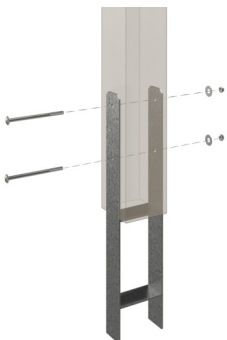

## Flachdach-Carport

CARPORT FRIESLAND  
557 x 555 cm

Gestaltungsbeispiel

- Konstruktion aus imprägniertem Nadelholz
- Farblich behandelt in nussbaum
- Aluminium-Dachplatten
- Pfosten 11,5x11,5cm

Carport

### Datenblatt / Baubeschreibung

Material	Nadelholz
Farbe	Nussbaum
Farbbehandlung	Lasiert
Größe	557 x 555 cm
Aufstellbreite (Sockelmaß)	537 cm
Aufstelltiefe (Sockelmaß)	469 cm
Außenbreite inkl. Dachüberstand	557 cm
Außentiefe inkl. Dachüberstand	555 cm
Firsthöhe	254 cm
Traufenhöhe	243 cm
Gesamthöhe vorne	254 cm
Gesamthöhe hinten	243 cm
Dachform	Flachdach
Material Dacheindeckung	Aluminium-Dachplatten mit Trapezprofil
Farbe Dach	Aluminium
Dachstärke	0,5 mm

### 557 x 555 cm

Grundriss

Schnitt