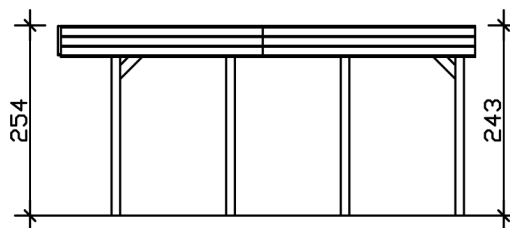

### Datenblatt / Baubeschreibung

Material	Nadelholz
Farbe	Nussbaum
Farbbehandlung	Lasiert
Größe	557 x 555 cm
Aufstellbreite (Sockelmaß)	537 cm
Aufstelltiefe (Sockelmaß)	469 cm
Außenbreite inkl. Dachüberstand	557 cm
Außentiefe inkl. Dachüberstand	555 cm
Firsthöhe	254 cm
Traufenhöhe	243 cm
Gesamthöhe vorne	254 cm
Gesamthöhe hinten	243 cm
Dachform	Flachdach
Material Dacheindeckung	Aluminium-Dachplatten mit Trapezprofil
Farbe Dach	Aluminium
Dachstärke	0,5 mm

Dachfläche	<b>30.42 m<sup>2</sup></b>
Dachblende	<b>Profilholz-Blende mit Aluminium-Abschlusskante</b>
Dachneigung	<b>nach hinten</b>
Gefälle	<b>1.2 °</b>
Dachüberstand vorne	<b>71 cm</b>
Dachüberstand hinten	<b>15 cm</b>
Dachüberstand links	<b>10 cm</b>
Dachüberstand rechts	<b>10 cm</b>
Grundfläche	<b>30.91 m<sup>2</sup></b>
Umbauter Raum	<b>76.82 m<sup>3</sup></b>
Durchfahrtsbreite	<b>514 cm</b>
Durchfahrtshöhe vorne	<b>212 cm</b>
Durchfahrtshöhe hinten	<b>201 cm</b>
Pfostenstärke	<b>11,5 x 11,5 cm</b>
Pfostenlänge	<b>220 cm</b>
Pfostenabstand Breite	<b>514 cm</b>
Pfostenabstand Tiefe	<b>141 cm</b>
Pfostenanzahl	<b>8</b>
Verankerung	<b>H-Pfostenanker zum Einbetonieren</b>
Schneelast (sk)	<b>1.25 kN/m<sup>2</sup></b>
Windstaudruck q	<b>0.95 kN/m<sup>2</sup></b>
Montageart	<b>Freistehend</b>
Anzahl Packstücke	<b>1</b>
Verpackungsmaß	<b>Breite: 550 cm, Höhe: 45 cm, Tiefe: 120 cm, 615 kg</b>
Verpackungsgewicht gesamt	<b>615 kg</b>
nicht im Lieferumfang enthalten	<b>Beton</b>
Garantie	<b>5 Jahre gemäß unseren Garantiebedingungen</b>
Lieferhinweis	<b>Für die Anlieferung muss die Zufahrt für 40 t-LKW möglich sein! Die Anlieferung erfolgt frei Bordsteinkante (Festland Deutschland).</b>
Artikelnummer	<b>314195-03-50</b>
EAN-Nummer	<b>4018211026579</b>

### 557 x 555 cm

Grundriss

Schnitt

## CARPORT FRIESLAND

557 x 555 cm  
Schnitte und Ansichten Maßstab 1:100

Ansicht Vorne