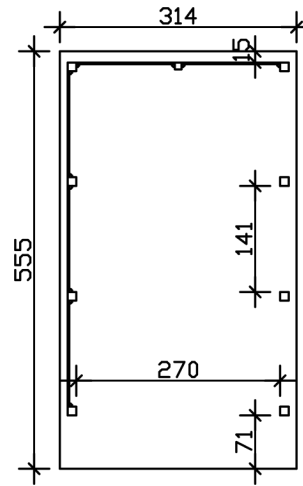

CARPORT FRIESLAND SET 1

Flachdach-Carport

CARPORT FRIESLAND SET 1
314 x 555 cm

Gestaltungsbeispiel

- Konstruktion aus imprägniertem Nadelholz
- Grün imprägniert
- Aluminium-Dachplatten
- Pfosten 11,5x11,5cm

Carport

CARPORT FRIESLAND SET 1, 314 X 555 CM

Datenblatt / Baubeschreibung

Material	Nadelholz
Farbe	Grün
Farbbehandlung	Imprägniert
Größe	314 x 555 cm
Aufstellbreite (Sockelmaß)	293 cm
Aufstelltiefe (Sockelmaß)	469 cm
Außenbreite inkl. Dachüberstand	314 cm
Außentiefe inkl. Dachüberstand	555 cm
Firsthöhe	241 cm
Traufenhöhe	230 cm
Gesamthöhe vorne	241 cm
Gesamthöhe hinten	230 cm
Dachform	Flachdach
Material Dacheindeckung	Aluminium-Dachplatten mit Trapezprofil
Farbe Dach	Aluminium
Dachstärke	0,5 mm

Dachfläche	17 m ²
Dachblende	Profilholz-Blende mit Aluminium-Abschlusskante
Dachneigung	nach hinten
Gefälle	1.2 °
Dachüberstand vorne	71 cm
Dachüberstand hinten	15 cm
Dachüberstand links	10 cm
Dachüberstand rechts	10 cm
Grundfläche	17.43 m ²
Umbauter Raum	41.04 m ³
Durchfahrtsbreite	270 cm
Durchfahrtshöhe vorne	221 cm
Durchfahrtshöhe hinten	210 cm
Pfostenstärke	11,5 x 11,5 cm
Pfostenlänge	220 cm
Pfostenabstand Breite	270 cm
Pfostenabstand Tiefe	141 cm
Pfostenanzahl	9
Verankerung	H-Pfostenanker zum Einbetonieren
Schneelast (sk)	1.25 kN/m ²
Windstaudruck q	0.95 kN/m ²
Montageart	Freistehend
Anzahl Packstücke	1
Verpackungsmaß	Breite: 320 cm, Höhe: 50 cm, Tiefe: 120 cm, 512 kg
Verpackungsgewicht gesamt	512 kg
nicht im Lieferumfang enthalten	Beton
Garantie	5 Jahre gemäß unseren Garantiebedingungen
Lieferhinweis	Für die Anlieferung muss die Zufahrt für 40 t-LKW möglich sein! Die Anlieferung erfolgt frei Bordsteinkante (Festland Deutschland).
Artikelnummer	314249-99-50
EAN-Nummer	4018211314249

CARPORT FRIESLAND SET 1

314 x 555 cm

Grundriss

Schnitt

CARPORT FRIESLAND SET 1

314 x 555 cm
Schnitte und Ansichten Maßstab 1:100

Ansicht Vorne