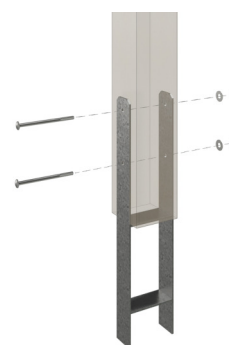

CARPORT FRIESLAND SET 1

Flachdach-Carport

CARPORT FRIESLAND SET 1
314 x 555 cm

Gestaltungsbeispiel

- Konstruktion aus imprägniertem Nadelholz
- Grün imprägniert
- Aluminium-Dachplatten
- Pfosten 11,5x11,5cm

Carport

CARPORT FRIESLAND SET 1, 314 X 555 CM

Datenblatt / Baubeschreibung

Material	Nadelholz
Farbe	Grün
Farbbehandlung	Imprägniert
Größe	314 x 555 cm
Aufstellbreite (Sockelmaß)	293 cm
Aufstelltiefe (Sockelmaß)	469 cm
Außenbreite inkl. Dachüberstand	314 cm
Außentiefe inkl. Dachüberstand	555 cm
Firsthöhe	241 cm
Traufenhöhe	230 cm
Gesamthöhe vorne	241 cm
Gesamthöhe hinten	230 cm
Dachform	Flachdach
Material Dacheindeckung	Aluminium-Dachplatten mit Trapezprofil
Farbe Dach	Aluminium
Dachstärke	0,5 mm

Dachfläche	17 m ²
Dachblende	Profilholz-Blende mit Aluminium-Abschlusskante
Dachneigung	nach hinten
Gefälle	1.2 °
Dachüberstand vorne	71 cm
Dachüberstand hinten	15 cm
Dachüberstand links	10 cm
Dachüberstand rechts	10 cm
Grundfläche	17.43 m ²
Umbauter Raum	41.04 m ³
Durchfahrtsbreite	270 cm
Durchfahrtshöhe vorne	221 cm
Durchfahrtshöhe hinten	210 cm
Pfostenstärke	11,5 x 11,5 cm
Pfostenlänge	220 cm
Pfostenabstand Breite	270 cm
Pfostenabstand Tiefe	141 cm
Pfostenanzahl	9
Verankerung	H-Pfostenanker zum Einbetonieren
Schneelast (sk)	1.25 kN/m ²
Windstaudruck q	0.95 kN/m ²
Montageart	Freistehend
Anzahl Packstücke	1
Verpackungsmaß	Breite: 320 cm, Höhe: 50 cm, Tiefe: 120 cm, 512 kg
Verpackungsgewicht gesamt	512 kg
nicht im Lieferumfang enthalten	Beton
Garantie	5 Jahre gemäß unseren Garantiebedingungen
Lieferhinweis	Für die Anlieferung muss die Zufahrt für 40 t-LKW möglich sein! Die Anlieferung erfolgt frei Bordsteinkante (Festland Deutschland).
Artikelnummer	314249-99-50
EAN-Nummer	4018211314249

CARPORT FRIESLAND SET 1

314 x 555 cm

Grundriss

Schnitt

CARPORT FRIESLAND SET 1

314 x 555 cm
Schnitte und Ansichten Maßstab 1:100

Ansicht Vorne