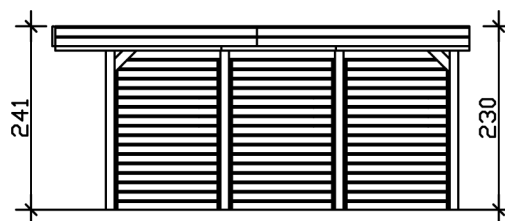

Carport

CARPORT FRIESLAND SET 1, 314 X 555 CM

Datenblatt / Baubeschreibung

Material	Nadelholz
Farbe	Grün
Farbbehandlung	Imprägniert
Größe	314 x 555 cm
Aufstellbreite (Sockelmaß)	293 cm
Aufstelltiefe (Sockelmaß)	469 cm
Außenbreite inkl. Dachüberstand	314 cm
Außentiefe inkl. Dachüberstand	555 cm
Firsthöhe	241 cm
Traufenhöhe	230 cm
Gesamthöhe vorne	241 cm
Gesamthöhe hinten	230 cm
Dachform	Flachdach
Material Dacheindeckung	Aluminium-Dachplatten mit Trapezprofil
Farbe Dach	Aluminium
Dachstärke	0,5 mm

Dachfläche	17 m ²
Dachblende	Profilholz-Blende mit Aluminium-Abschlusskante
Dachneigung	nach hinten
Gefälle	1.2 °
Dachüberstand vorne	71 cm
Dachüberstand hinten	15 cm
Dachüberstand links	10 cm
Dachüberstand rechts	10 cm
Grundfläche	17.43 m ²
Umbauter Raum	41.04 m ³
Durchfahrtsbreite	270 cm
Durchfahrtshöhe vorne	221 cm
Durchfahrtshöhe hinten	210 cm
Pfostenstärke	11,5 x 11,5 cm
Pfostenlänge	220 cm
Pfostenabstand Breite	270 cm
Pfostenabstand Tiefe	141 cm
Pfostenanzahl	9
Verankerung	H-Pfostenanker zum Einbetonieren
Schneelast (sk)	1.25 kN/m ²
Windstaudruck q	0.95 kN/m ²
Montageart	Freistehend
Anzahl Packstücke	1
Verpackungsmaß	Breite: 320 cm, Höhe: 50 cm, Tiefe: 120 cm, 512 kg
Verpackungsgewicht gesamt	512 kg
nicht im Lieferumfang enthalten	Beton
Garantie	5 Jahre gemäß unseren Garantiebedingungen
Lieferhinweis	Für die Anlieferung muss die Zufahrt für 40 t-LKW möglich sein! Die Anlieferung erfolgt frei Bordsteinkante (Festland Deutschland).
Artikelnummer	314249-99-50
EAN-Nummer	4018211314249

CARPORT FRIESLAND SET 1

314 x 555 cm

Grundriss

Schnitt

CARPORT FRIESLAND SET 1

314 x 555 cm
Schnitte und Ansichten Maßstab 1:100

Ansicht Vorne