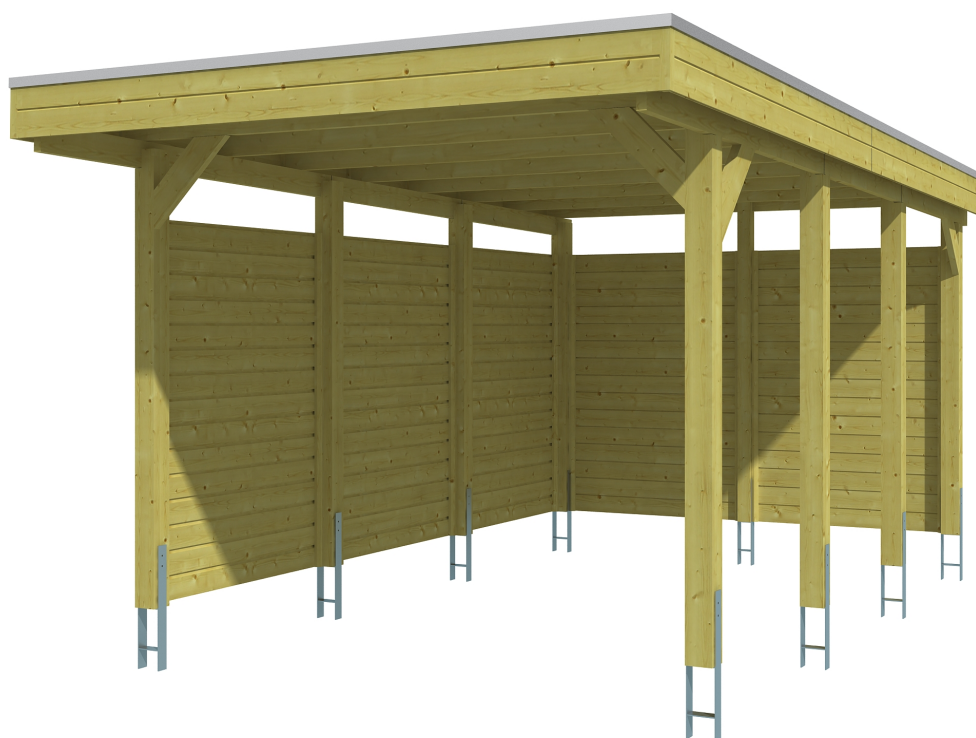

CARPORT FRIESLAND SET 1

Flachdach-Carport

CARPORT FRIESLAND SET 1
314 x 555 cm

Gestaltungsbeispiel

- Konstruktion aus imprägniertem Nadelholz
- Grün imprägniert
- Aluminium-Dachplatten
- Pfosten 11,5x11,5cm

Carport

CARPORT FRIESLAND SET 1, 314 X 555 CM

Datenblatt / Baubeschreibung

Material	Nadelholz
Farbe	Grün
Farbbehandlung	Imprägniert
Größe	314 x 555 cm
Aufstellbreite (Sockelmaß)	293 cm
Aufstelltiefe (Sockelmaß)	469 cm
Außenbreite inkl. Dachüberstand	314 cm
Außentiefe inkl. Dachüberstand	555 cm
Firsthöhe	241 cm
Traufenhöhe	230 cm
Gesamthöhe vorne	241 cm
Gesamthöhe hinten	230 cm
Dachform	Flachdach
Material Dacheindeckung	Aluminium-Dachplatten mit Trapezprofil
Farbe Dach	Aluminium
Dachstärke	0,5 mm

Dachfläche	17 m ²
Dachblende	Profilholz-Blende mit Aluminium-Abschlusskante
Dachneigung	nach hinten
Gefälle	1.2 °
Dachüberstand vorne	71 cm
Dachüberstand hinten	15 cm
Dachüberstand links	10 cm
Dachüberstand rechts	10 cm
Grundfläche	17.43 m ²
Umbauter Raum	41.04 m ³
Durchfahrtsbreite	270 cm
Durchfahrtshöhe vorne	221 cm
Durchfahrtshöhe hinten	210 cm
Pfostenstärke	11,5 x 11,5 cm
Pfostenlänge	220 cm
Pfostenabstand Breite	270 cm
Pfostenabstand Tiefe	141 cm
Pfostenanzahl	9
Verankerung	H-Pfostenanker zum Einbetonieren
Schneelast (sk)	1.25 kN/m ²
Windstaudruck q	0.95 kN/m ²
Montageart	Freistehend
Anzahl Packstücke	1
Verpackungsmaß	Breite: 320 cm, Höhe: 50 cm, Tiefe: 120 cm, 512 kg
Verpackungsgewicht gesamt	512 kg
nicht im Lieferumfang enthalten	Beton
Garantie	5 Jahre gemäß unseren Garantiebedingungen
Lieferhinweis	Für die Anlieferung muss die Zufahrt für 40 t-LKW möglich sein! Die Anlieferung erfolgt frei Bordsteinkante (Festland Deutschland).
Artikelnummer	314249-99-50
EAN-Nummer	4018211314249

CARPORT FRIESLAND SET 1

314 x 555 cm

Grundriss

Schnitt

CARPORT FRIESLAND SET 1

314 x 555 cm
Schnitte und Ansichten Maßstab 1:100

Ansicht Vorne