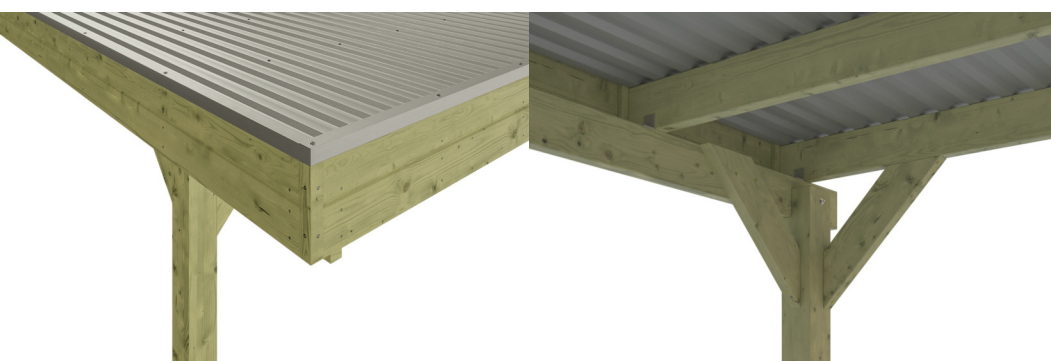

CARPORT FRIESLAND SET 1

Flachdach-Carport

CARPORT FRIESLAND SET 1
314 x 555 cm

Gestaltungsbeispiel

- Konstruktion aus imprägniertem Nadelholz
- Grün imprägniert
- Aluminium-Dachplatten
- Pfosten 11,5x11,5cm

Carport

CARPORT FRIESLAND SET 1, 314 X 555 CM

Datenblatt / Baubeschreibung

Material	Nadelholz
Farbe	Grün
Farbbehandlung	Imprägniert
Größe	314 x 555 cm
Aufstellbreite (Sockelmaß)	293 cm
Aufstelltiefe (Sockelmaß)	469 cm
Außenbreite inkl. Dachüberstand	314 cm
Außentiefe inkl. Dachüberstand	555 cm
Firsthöhe	241 cm
Traufenhöhe	230 cm
Gesamthöhe vorne	241 cm
Gesamthöhe hinten	230 cm
Dachform	Flachdach
Material Dacheindeckung	Aluminium-Dachplatten mit Trapezprofil
Farbe Dach	Aluminium
Dachstärke	0,5 mm

Dachfläche	17 m ²
Dachblende	Profilholz-Blende mit Aluminium-Abschlusskante
Dachneigung	nach hinten
Gefälle	1.2 °
Dachüberstand vorne	71 cm
Dachüberstand hinten	15 cm
Dachüberstand links	10 cm
Dachüberstand rechts	10 cm
Grundfläche	17.43 m ²
Umbauter Raum	41.04 m ³
Durchfahrtsbreite	270 cm
Durchfahrtshöhe vorne	221 cm
Durchfahrtshöhe hinten	210 cm
Pfostenstärke	11,5 x 11,5 cm
Pfostenlänge	220 cm
Pfostenabstand Breite	270 cm
Pfostenabstand Tiefe	141 cm
Pfostenanzahl	9
Verankerung	H-Pfostenanker zum Einbetonieren
Schneelast (sk)	1.25 kN/m ²
Windstaudruck q	0.95 kN/m ²
Montageart	Freistehend
Anzahl Packstücke	1
Verpackungsmaß	Breite: 320 cm, Höhe: 50 cm, Tiefe: 120 cm, 512 kg
Verpackungsgewicht gesamt	512 kg
nicht im Lieferumfang enthalten	Beton
Garantie	5 Jahre gemäß unseren Garantiebedingungen
Lieferhinweis	Für die Anlieferung muss die Zufahrt für 40 t-LKW möglich sein! Die Anlieferung erfolgt frei Bordsteinkante (Festland Deutschland).
Artikelnummer	314249-99-50
EAN-Nummer	4018211314249

CARPORT FRIESLAND SET 1

314 x 555 cm

Grundriss

Schnitt

CARPORT FRIESLAND SET 1

314 x 555 cm
Schnitte und Ansichten Maßstab 1:100

Ansicht Vorne