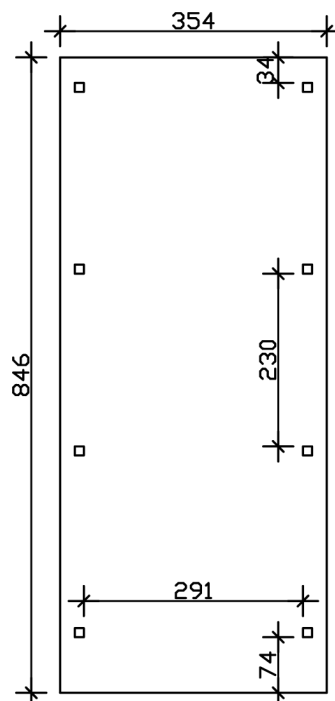

CARPORT EMSLAND

Flachdach-Carport

CARPORT EMSLAND
354 x 846 cm

Gestaltungsbeispiel

- Massive Konstruktion aus hochwertigem Leimholz (BSH-Fichte)
- Farblich behandelt in nussbaum
- Dachschalung mit EPDM-Folie
- Pfosten 12x12cm

Carport

CARPORT EMSLAND 354 X 846 CM MIT EPDM-DACH, NUSSBAUM

Datenblatt / Baubeschreibung

Material	Leimholz, Fichte
Farbe	Nussbaum
Farbbehandlung	Lasiert
Größe	354 x 846 cm
Aufstellbreite (Sockelmaß)	315 cm
Aufstelltiefe (Sockelmaß)	738 cm
Außenbreite inkl. Dachüberstand	354 cm
Außentiefe inkl. Dachüberstand	846 cm
Firsthöhe	238 cm
Traufenhöhe	221 cm
Gesamthöhe vorne	238 cm
Gesamthöhe hinten	221 cm
Dachform	Flachdach
Material Dacheindeckung	Dachschalung mit EPDM-Folie
Farbe Dach	Schwarz
Dachstärke	20 mm

Dachfläche	29.54 m ²
Dachblende	Holz-Blende mit Aluminium-Abschlusskante
Dachneigung	nach hinten
Gefälle	1.2 °
Dachüberstand vorne	74 cm
Dachüberstand hinten	34 cm
Dachüberstand links	19 cm
Dachüberstand rechts	19 cm
Grundfläche	29.95 m ²
Umbauter Raum	68.73 m ³
Durchfahrtsbreite	291 cm
Durchfahrtshöhe vorne	223 cm
Durchfahrtshöhe hinten	206 cm
Pfostenstärke	12 x 12 cm
Pfostenlänge	220 cm
Pfostenabstand Breite	291 cm
Pfostenabstand Tiefe	230 cm
Pfostenanzahl	8
Verankerung	H-Pfostenanker zum Einbetonieren
Schneelast (sk)	1.05 kN/m ²
Windstaudruck q	0.95 kN/m ²
Montageart	Freistehend
Anzahl Packstücke	2
Verpackungsmaß	Breite: 360 cm, Höhe: 75 cm, Tiefe: 120 cm, 767 kg Breite: 35 cm, Höhe: 60 cm, Tiefe: 60 cm, 60 kg
Verpackungsgewicht gesamt	827 kg
nicht im Lieferumfang enthalten	Beton
Garantie	5 Jahre gemäß unseren Garantiebedingungen
Lieferhinweis	Für die Anlieferung muss die Zufahrt für 40 t-LKW möglich sein! Die Anlieferung erfolgt frei Bordsteinkante (Festland Deutschland).
Artikelnummer	243105-03-35
EAN-Nummer	4018211022755

CARPORT EMSLAND

354 x 846 cm

Ansicht Vorne

Grundriss

CARPORT EMSLAND

354 x 846 cm
Schnitte und Ansichten Maßstab 1:100

Schnitt