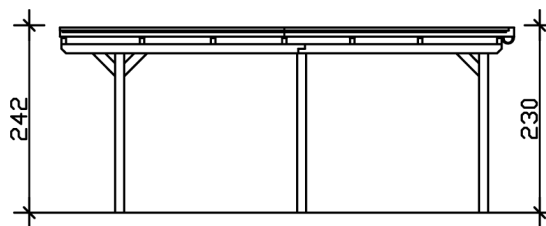

### Datenblatt / Baubeschreibung

|                                 |  |
|---------------------------------|--|
| Material                        | Leimholz, Fichte                       |
| Farbe                           | Natur                                  |
| Farbbehandlung                  | Unbehandelt                            |
| Größe                           | 404 x 604 cm                           |
| Aufstellbreite (Sockelmaß)      | 365 cm                                 |
| Aufstelltiefe (Sockelmaß)       | 496 cm                                 |
| Außenbreite inkl. Dachüberstand | 404 cm                                 |
| Außentiefe inkl. Dachüberstand  | 604 cm                                 |
| Firsthöhe                       | 242 cm                                 |
| Traufenhöhe                     | 230 cm                                 |
| Gesamthöhe vorne                | 242 cm                                 |
| Gesamthöhe hinten               | 230 cm                                 |
| Dachform                        | Flachdach                              |
| Material Dacheindeckung         | Aluminium-Dachplatten mit Trapezprofil |
| Farbe Dach                      | Anthrazit                              |
| Dachstärke                      | 0,5 mm                                 |

### 404 x 604 cm

Grundriss

Schnitt

## CARPORT EMSLAND

404 x 604 cm  
Schnitte und Ansichten Maßstab 1:100

Ansicht Vorne