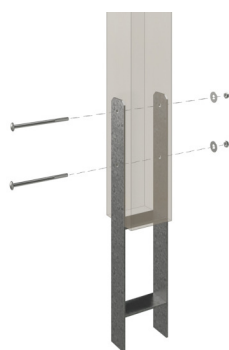

## Flachdach-Carport

CARPORT EMSLAND  
404 x 604 cm

Gestaltungsbeispiel

- Massive Konstruktion aus hochwertigem Leimholz (BSH-Fichte)
- Farblich unbehandelt
- Aluminium-Dachplatten
- Pfosten 12x12cm

Carport

## CARPORT EMSLAND 404 X 604 CM MIT ALUMINIUMDACH, NATUR

### Datenblatt / Baubeschreibung

|                                 |  |
|---------------------------------|--|
| Material                        | Leimholz, Fichte                       |
| Farbe                           | Natur                                  |
| Farbbehandlung                  | Unbehandelt                            |
| Größe                           | 404 x 604 cm                           |
| Aufstellbreite (Sockelmaß)      | 365 cm                                 |
| Aufstelltiefe (Sockelmaß)       | 496 cm                                 |
| Außenbreite inkl. Dachüberstand | 404 cm                                 |
| Außentiefe inkl. Dachüberstand  | 604 cm                                 |
| Firsthöhe                       | 242 cm                                 |
| Traufenhöhe                     | 230 cm                                 |
| Gesamthöhe vorne                | 242 cm                                 |
| Gesamthöhe hinten               | 230 cm                                 |
| Dachform                        | Flachdach                              |
| Material Dacheindeckung         | Aluminium-Dachplatten mit Trapezprofil |
| Farbe Dach                      | Anthrazit                              |
| Dachstärke                      | 0,5 mm                                 |

### 404 x 604 cm

Grundriss

Schnitt