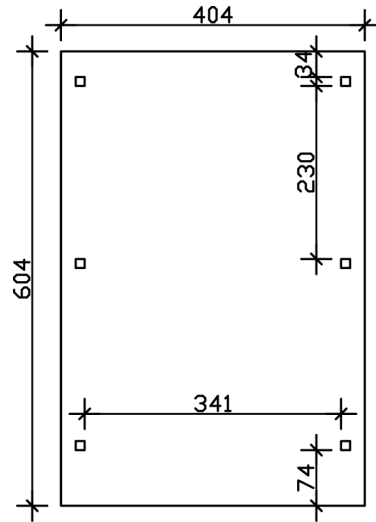

## CARPORT EMSLAND 404 X 604 CM MIT ALUMINIUMDACH, NATUR

### Datenblatt / Baubeschreibung

|                                 |  |
|---------------------------------|--|
| Material                        | Leimholz, Fichte                       |
| Farbe                           | Natur                                  |
| Farbbehandlung                  | Unbehandelt                            |
| Größe                           | 404 x 604 cm                           |
| Aufstellbreite (Sockelmaß)      | 365 cm                                 |
| Aufstelltiefe (Sockelmaß)       | 496 cm                                 |
| Außenbreite inkl. Dachüberstand | 404 cm                                 |
| Außentiefe inkl. Dachüberstand  | 604 cm                                 |
| Firsthöhe                       | 242 cm                                 |
| Traufenhöhe                     | 230 cm                                 |
| Gesamthöhe vorne                | 242 cm                                 |
| Gesamthöhe hinten               | 230 cm                                 |
| Dachform                        | Flachdach                              |
| Material Dacheindeckung         | Aluminium-Dachplatten mit Trapezprofil |
| Farbe Dach                      | Anthrazit                              |
| Dachstärke                      | 0,5 mm                                 |

### 404 x 604 cm

Grundriss

Schnitt

## CARPORT EMSLAND

404 x 604 cm  
Schnitte und Ansichten Maßstab 1:100

Ansicht Vorne