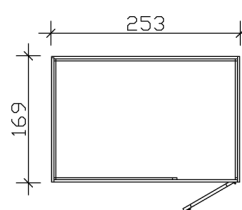

Gartenhaus

GARTENHAUS BRISBANE 2, 253 X 169 CM

Datenblatt / Baubeschreibung

Material	Fassadenplatten
Farbe	Schiefergrau (RAL 7015)
Farbbehandlung	Die Fassadenplatten sind von außen, der Rahmen allseitig schiefergrau farbbehandelt. Die Dachschalung, die Pfetten sowie die Schnittkanten werden produktionsbedingt unbehandelt geliefert.
Größe	253 x 169 cm
Aufstellbreite (Sockelmaß)	253 cm
Aufstelltiefe (Sockelmaß)	169 cm
Außenbreite inkl. Dachüberstand	253 cm
Außentiefe inkl. Dachüberstand	169 cm
Firsthöhe	223 cm
Seitenwandhöhe	223 cm
Gesamthöhe vorne	223 cm
Gesamthöhe hinten	223 cm
Wandart	Holzrahmenkonstruktion
Wandstärke	10 mm
Eckverbindung	Holzrahmenkonstruktion
Anzahl Räume	1

GARTENHAUS BRISBANE 2

253 x 169 cm

Ansicht Hinten

Ansicht Rechts

GARTENHAUS BRISBANE 2
253 x 169 cm
Schnitte und Ansichten Maßstab 1:100

Ansicht Links

Schnitt

GARTENHAUS BRISBANE 2

253 x 169 cm
Schnitte und Ansichten Maßstab 1:100

Ansicht Vorne

Grundriss

GARTENHAUS BRISBANE 2

253 x 169 cm
Schnitte und Ansichten Maßstab 1:100