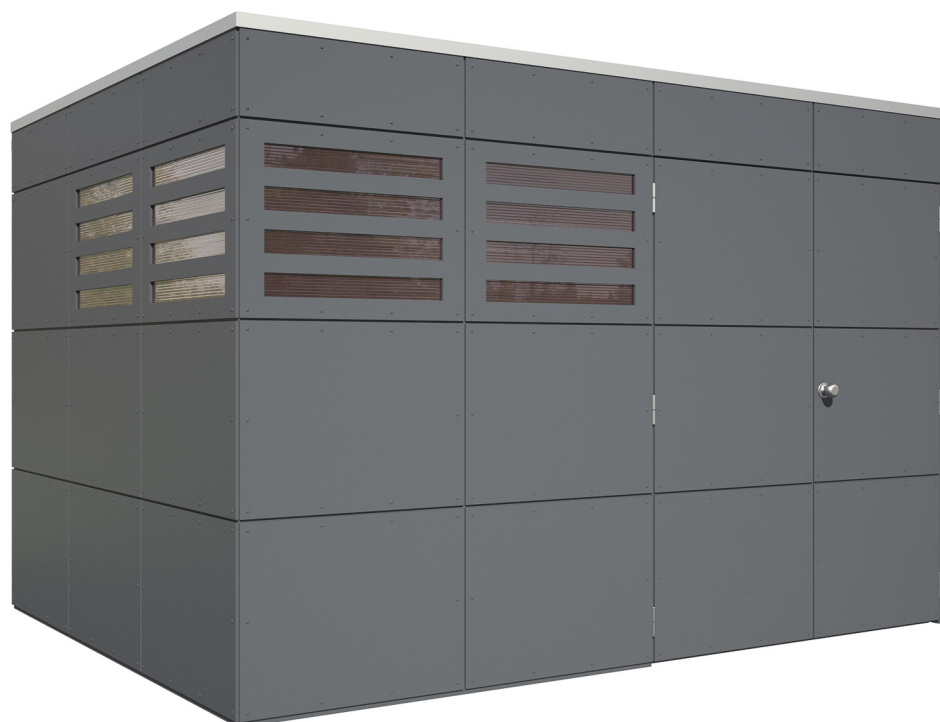

# GARTENHAUS BRISBANE 4

Farblich behandelte Fassadenplatten

GARTENHAUS BRISBANE 4  
337 x 253 cm

Gestaltungsbeispiel

- Platten zugeschnitten und vorgebohrt
- Farbe Schiefergrau
- Montage auf Holzrahmenkonstruktion
- Fensterelemente mit Doppelstegplatten in bronze

## GARTENHAUS BRISBANE 4, 337 X 253 CM

### Datenblatt / Baubeschreibung

Material	Fassadenplatten
Farbe	Schiefergrau (RAL 7015)
Farbbehandlung	Die Fassadenplatten sind von außen, der Rahmen allseitig schiefergrau farbbehandelt. Die Dachschalung, die Pfetten sowie die Schnittkanten werden produktionsbedingt unbehandelt geliefert.
Größe	337 x 253 cm
Aufstellbreite (Sockelmaß)	337 cm
Aufstelltiefe (Sockelmaß)	253 cm
Außenbreite inkl. Dachüberstand	337 cm
Außentiefe inkl. Dachüberstand	253 cm
Firsthöhe	223 cm
Seitenwandhöhe	223 cm
Gesamthöhe vorne	223 cm
Gesamthöhe hinten	223 cm
Wandart	Holzrahmenkonstruktion
Wandstärke	10 mm
Eckverbindung	Holzrahmenkonstruktion
Anzahl Räume	1