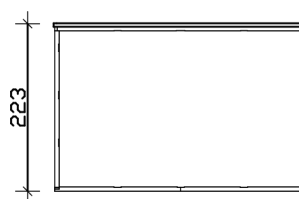

### Datenblatt / Baubeschreibung

Material	Fassadenplatten
Farbe	Schiefergrau (RAL 7015)
Farbbehandlung	Die Fassadenplatten sind von außen, der Rahmen allseitig schiefergrau farbbehandelt. Die Dachschalung, die Pfetten sowie die Schnittkanten werden produktionsbedingt unbehandelt geliefert.
Größe	337 x 253 cm
Aufstellbreite (Sockelmaß)	337 cm
Aufstelltiefe (Sockelmaß)	253 cm
Außenbreite inkl. Dachüberstand	337 cm
Außentiefe inkl. Dachüberstand	253 cm
Firsthöhe	223 cm
Seitenwandhöhe	223 cm
Gesamthöhe vorne	223 cm
Gesamthöhe hinten	223 cm
Wandart	Holzrahmenkonstruktion
Wandstärke	10 mm
Eckverbindung	Holzrahmenkonstruktion
Anzahl Räume	1

### 337 x 253 cm

Ansicht Hinten

Ansicht Rechts

**GARTENHAUS BRISBANE 4**  
337 x 253 cm  
Schnitte und Ansichten Maßstab 1:100

Ansicht Links

Schnitt

**GARTENHAUS BRISBANE 4**  
337 x 253 cm  
Schnitte und Ansichten Maßstab 1:100

# GARTENHAUS BRISBANE 4

337 x 253 cm  
Schnitte und Ansichten Maßstab 1:100