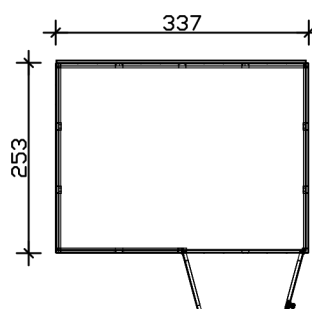

### Datenblatt / Baubeschreibung

Material	Fassadenplatten
Farbe	Schiefergrau (RAL 7015)
Farbbehandlung	Die Fassadenplatten sind von außen, der Rahmen allseitig schiefergrau farbbehandelt. Die Dachschalung, die Pfetten sowie die Schnittkanten werden produktionsbedingt unbehandelt geliefert.
Größe	337 x 253 cm
Aufstellbreite (Sockelmaß)	337 cm
Aufstelltiefe (Sockelmaß)	253 cm
Außenbreite inkl. Dachüberstand	337 cm
Außentiefe inkl. Dachüberstand	253 cm
Firsthöhe	223 cm
Seitenwandhöhe	223 cm
Gesamthöhe vorne	223 cm
Gesamthöhe hinten	223 cm
Wandart	Holzrahmenkonstruktion
Wandstärke	10 mm
Eckverbindung	Holzrahmenkonstruktion
Anzahl Räume	1

### 337 x 253 cm

Ansicht Hinten

Ansicht Rechts

**GARTENHAUS BRISBANE 4**  
337 x 253 cm  
Schnitte und Ansichten Maßstab 1:100

Ansicht Links

Schnitt

**GARTENHAUS BRISBANE 4**  
337 x 253 cm  
Schnitte und Ansichten Maßstab 1:100

Ansicht Vorne

Grundriss

# GARTENHAUS BRISBANE 4

337 x 253 cm  
Schnitte und Ansichten Maßstab 1:100