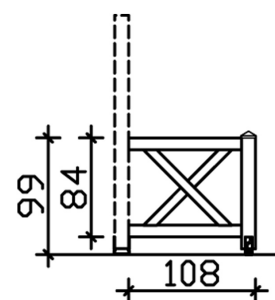

BRÜSTUNG ANDREASKREUZ

Brüstung Andreaskreuz

BRÜSTUNG ANDREASKREUZ
108 x 84 cm

Gestaltungsbeispiel

- Farbton Nussbaum
- inkl. Befestigungsmaterial

Zubehör

BRÜSTUNG ANDREASKREUZ 108 X 84 CM, FICHTE, NUSSBAUM

Datenblatt / Baubeschreibung

Material	KVH, Fichte
Farbe	Nussbaum
Farbbehandlung	Lasiert
Größe	108 x 84 cm
Breite	108 cm
Tiefe	10 cm
Höhe	84 cm
Pfostenstärke	12 x 12 cm
Pfostenlänge	108 cm
Pfostenanzahl	1
Anzahl Packstücke	1
Verpackungsmaß	Breite: 100 cm, Höhe: 25 cm, Tiefe: 60 cm, 27 kg
Verpackungsgewicht gesamt	27 kg
Garantie	5 Jahre gemäß unseren Garantiebedingungen
Lieferhinweis	Für die Anlieferung muss die Zufahrt für 40 t-LKW möglich sein! Die Anlieferung erfolgt frei Bordsteinkante (Festland Deutschland).
Artikelnummer	210008-03
EAN-Nummer	4018211007431