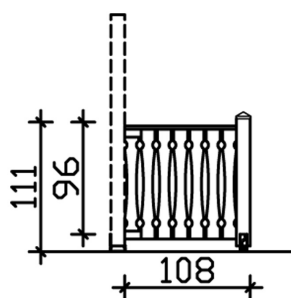

BRÜSTUNG BALKONSCHALUNG

Brüstung aus Balkonschalung

BRÜSTUNG BALKONSCHALUNG
108 x 96 cm

Gestaltungsbeispiel

- Farbton Eiche Hell
- inkl. Befestigungsmaterial

Zubehör

BRÜSTUNG BALKONSCHALUNG 108 X 96 CM, FICHTE, EICHE HELL

Datenblatt / Baubeschreibung

Material	Nordische Fichte
Farbe	Eiche hell
Farbbehandlung	Lasiert
Größe	108 x 96 cm
Breite	108 cm
Tiefe	8 cm
Höhe	96 cm
Wandstärke	19 mm
Pfostenstärke	12 x 12 cm
Pfostenlänge	108 cm
Pfostenanzahl	1
Anzahl Packstücke	1
Verpackungsmaß	Breite: 100 cm, Höhe: 30 cm, Tiefe: 60 cm, 24 kg
Verpackungsgewicht gesamt	24 kg
Garantie	5 Jahre gemäß unseren Garantiebedingungen
Lieferhinweis	Für die Anlieferung muss die Zufahrt für 40 t-LKW möglich sein! Die Anlieferung erfolgt frei Bordsteinkante (Festland Deutschland).
Artikelnummer	210442-01
EAN-Nummer	4018211007219