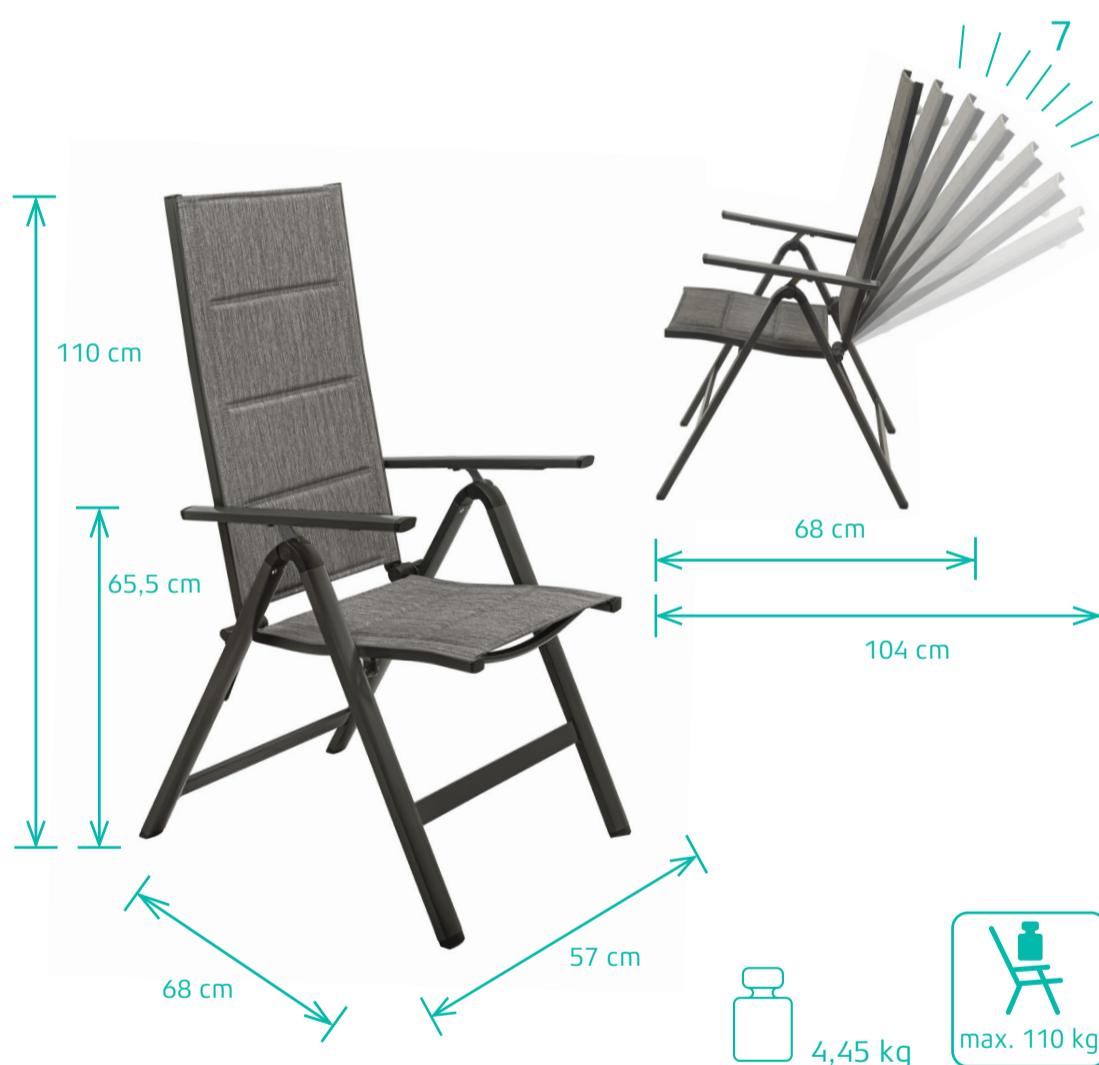

**CZ** Skládací židle  
s polstrováním

**SK** Skladacia stolička  
s penovou výplňou

**RO** Scaun pliant  
cu burete

4,45 kg

max. 110 kg

- DE** Klappstuhl mit Polster
- L 57 x W 68 x H 110 cm
  - Aluminiumrahmen
  - Faltbar
  - 7 Positionen einstellbar
  - Sitz und Rückenlehne aus Textilgewebe mit schnell trocknendem Schaumpolster

- IT** Sedia pieghevole con imbottitura
- L 57 x B 68 x H 110 cm
  - Telaio in alluminio
  - Pieghevole
  - 7 posizioni regolabili
  - Seduta e schienale in tessuto con imbottitura in schiuma ad asciugatura rapida

- SE** Klappstol med stopning
- L 57 x B 68 x H 110 cm
  - Aluminiumram
  - Uppfällbar
  - Kan ställas in i 7 lägen
  - Sits och ryggstöd av textilväv med snabbtorkande skumstopning

- SK** Skladacia stolička s penovou výplňou
- D 57 x Š 68 x V 110 cm
  - hliníkový rám
  - skladacia
  - 7 nastaviteľných polôh
  - sedacia časť a operadlo z textilnej tkaniny s rýchloschnúcou penovou výplňou

- RO** Scaun pliant cu burete
- L 57 x l 68 x Î 110 cm
  - ramă de aluminiu
  - pliant
  - reglabil în 7 poziții
  - scaun și spătar din material textil cu burete din spumă cu uscarea rapidă

Art. Nr. 10315599