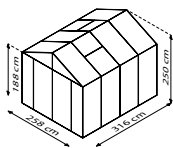

ZEUSCOMFORT 8100