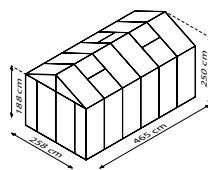

ZEUS COMFORT 11900