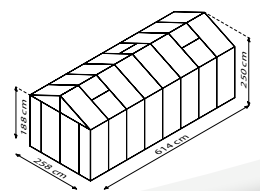

TECHNISCHE DATEN

Hausart:	Gewächshaus
Art:	Klassisches Modell
Größen:	6
Verglasungsarten:	HKP ca. 10 oder 16 mm; Kombiverglasung: ESG ca. 3 mm + HKP ca. 10 mm im Dach
Glashaltetechnik:	Doppelrahmenprofile mit verschraubten Aluminiumleisten
Farben:	Alu eloxiert; Schwarz pulverbeschichtet
Dachfenster:	2-3
Außenmaß:	B 2,58 x H 2,50 m
Traufenhöhe:	1,88 m
Türmaße:	B 1,43 x H 1,74 m

ZEUSCOMFORT 6200

ZEUSCOMFORT 8100

ZEUS COMFORT 10000

ZEUS COMFORT 11900

ZEUS COMFORT 13800

ZEUS COMFORT 15700