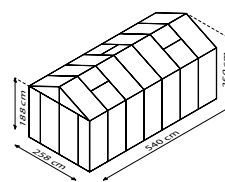

TECHNISCHE DATEN

Hausart:	Gewächshaus
Art:	Klassisches Modell
Größen:	6
Verglasungsarten:	HKP ca. 10 oder 16 mm; Kombiverglasung: ESG ca. 3 mm + HKP ca. 10 mm im Dach
Glashaltetechnik:	Doppelrahmenprofile mit verschraubten Aluminiumleisten
Farben:	Alu eloxiert; Schwarz pulverbeschichtet
Dachfenster:	2-3
Außenmaß:	B 2,58 x H 2,50 m
Traufenhöhe:	1,88 m
Türmaße:	B 1,43 x H 1,74 m

ZEUSCOMFORT 6200

ZEUSCOMFORT 8100

ZEUS COMFORT 10000

ZEUS COMFORT 11900

ZEUS COMFORT 13800

ZEUS COMFORT 15700