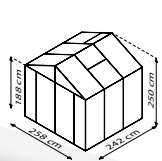

15 JAHRE GARANTIE
AUF KONSTRUKTION UND RAHMEN

10 JAHRE GARANTIE
AUF HOHLKAMMERPLATTEN GEGEN VERWITTERUNG

ZEUS COMFORT

AE SW HKP 10 HKP 16 HKP 10 ESG

KURZ & KNAPP

- ✓ Premiumgewächshaus mit soliden Doppelrahmenprofilen und zahlreichen Extras
- ✓ Hervorragende Stabilität durch ein spezielles Kastenprofil zur einfachen Befestigung am Streifenfundament
- ✓ Großzügige, abschließbare Doppelflügeltür mit hochwertigem Edelstahlzylinderschloss
- ✓ Kombiverglasung: großflächige Scheiben aus Sicherheitsglas, kristallklar (ESG) in den Seiten für freie Sicht und HKP im Dach
- ✓ Einzigartige Einschubtechnik im Dach und Doppelrahmenprofile mit verschraubten Aluleisten in den Seiten
- ✓ Eloxierte oder pulverbeschichtete Aluminiumprofile für dauerhaften Schutz vor Korrosion
- ✓ 6 Größen von ca. 6,2 bis 15,7 m²
- ✓ Inkl. Dachfenstern, Regenrinnen + bodentiefen Regenfallrohren

TECHNISCHE DATEN

Hausart:	Gewächshaus
Art:	Klassisches Modell
Größen:	6
Verglasungsarten:	HKP ca. 10 oder 16 mm; Kombiverglasung: ESG ca. 3 mm + HKP ca. 10 mm im Dach
Glashaltetechnik:	Doppelrahmenprofile mit verschraubten Aluminiumleisten
Farben:	Alu eloxiert; Schwarz pulverbeschichtet
Dachfenster:	2-3
Außenmaß:	B 2,58 x H 2,50 m
Traufenhöhe:	1,88 m
Türmaße:	B 1,43 x H 1,74 m