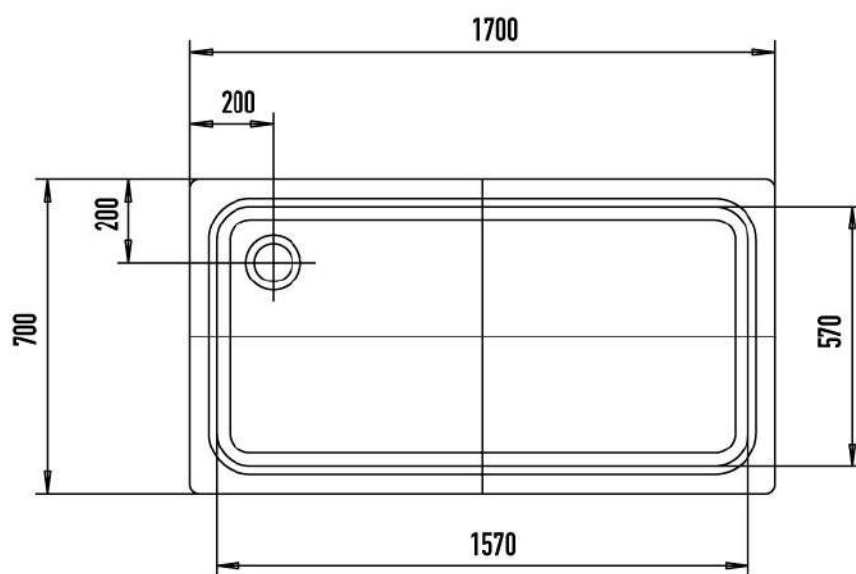

KALDEWEI

**DUSCHPLAN
424-2**