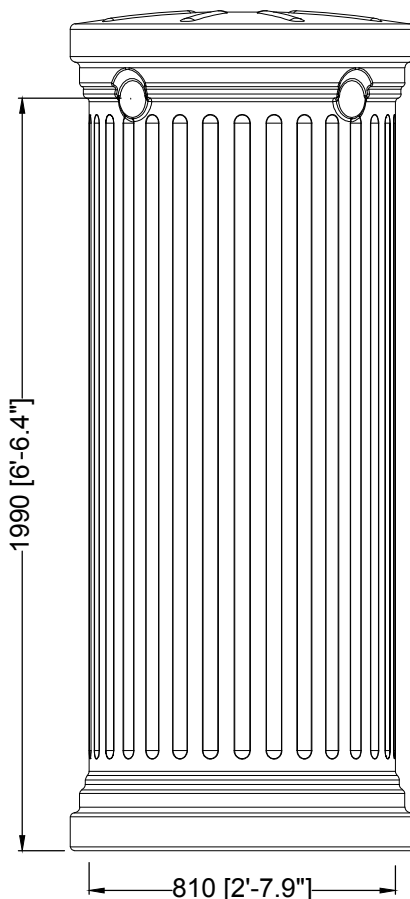

Vorderansicht / View from front
Vista frontal / Vue de face

Hinteransicht / View from back
Vista de atrás / Vue arrière

<p>Säulentank 1000 Liter / 264,2 Gallonen Farbe: sandbeige / steingrau</p>			<p>Artikel-Nr. product no. article no. artículo no.</p> <p>326505 / 326506</p>
<p>GB Column Tank 1000 L / 264,2 gal. sand beige / stone grey</p>	<p>ES Depósitos decorativos Columna 1000 L / 264,2 gal. beige / gris</p>	<p>FR Colonne romaine cylindrique 1000 L / 264,2 gal. sable / gris</p>	<p>revision</p>
<p>gezeichnet drawn</p> <p>ISC</p>	<p>Gewicht weight</p> <p>44 kg</p>	<p>www.garantia.eu info@garantia.eu</p> 	
<p>Datum date</p> <p>2018.12.12</p>	<p>Toleranz tolerance</p> <p>+/- 3%</p>		
<p>Maßstab scale</p> <p>M 1:20</p>	<p>alle Maßangaben in mm [inch] all dimension in mm [inch]</p>		