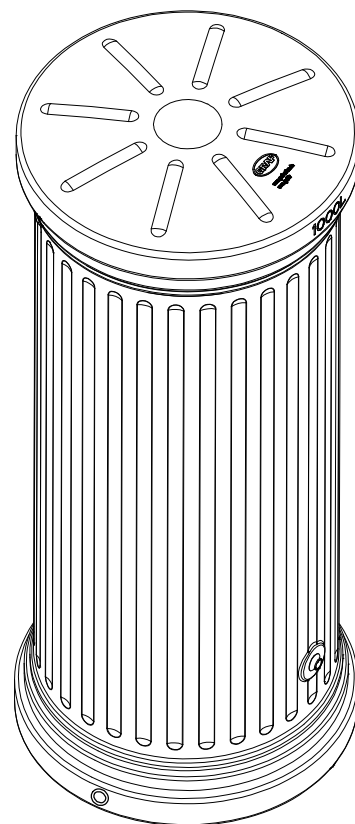

Vorderansicht / View from front
Vista frontal / Vue de face

Hinteransicht / View from back
Vista de atrás / Vue arrière

<p>Säulentank 1000 Liter / 264,2 Gallonen Farbe: sandbeige / steingrau</p>			<p>Artikel-Nr. product no. article no. artículo no.</p> <p>326505 / 326506</p>
<p>GB Column Tank 1000 L / 264,2 gal. sand beige / stone grey</p>	<p>ES Depósitos decorativos Columna 1000 L / 264,2 gal. beige / gris</p>	<p>FR Colonne romaine cylindrique 1000 L / 264,2 gal. sable / gris</p>	<p>revision</p>
<p>gezeichnet drawn</p> <p>ISC</p>	<p>Gewicht weight</p> <p>44 kg</p>	<p>www.garantia.eu info@garantia.eu</p> 	
<p>Datum date</p> <p>2018.12.12</p>	<p>Toleranz tolerance</p> <p>+/- 3%</p>		
<p>Maßstab scale</p> <p>M 1:20</p>	<p>alle Maßangaben in mm [inch] all dimension in mm [inch]</p>		