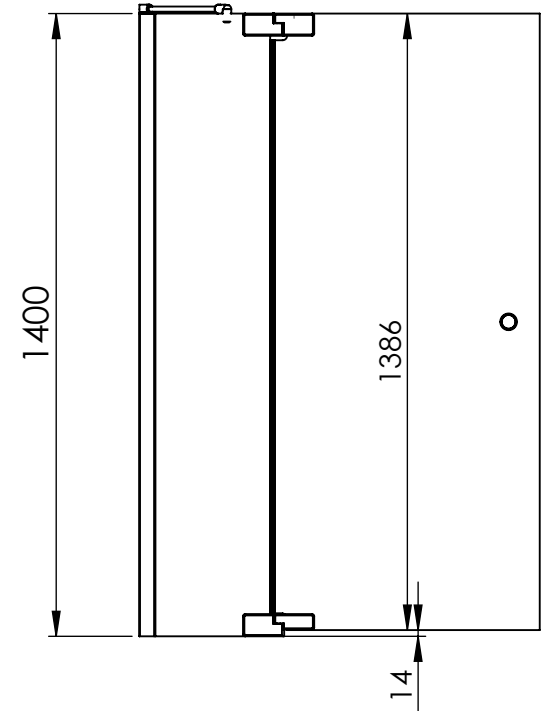

Jungborn SETTE

Art. Nr.

	Chrom Griff Basis	Chrom Griff Extra	schwarz matt Griff Basis	schwarz matt Griff Extra	silber matt Griff Basis	silber matt Griff Extra
800	10604025	10604041	10599184	10605792	10605978	10606281
900	10604229	10604206	10599108	10605883	10606028	10606182
1000	10604391	10604387	10599297	10605785	10606120	10606366
1200	10604577	10604530	10599247	10605778	10606078	10606192

	A	B	C
800	793 - 807	263	506
900	893 - 907	263	606
1000	993 - 1007	363	606
1200	1193-1207	363	706