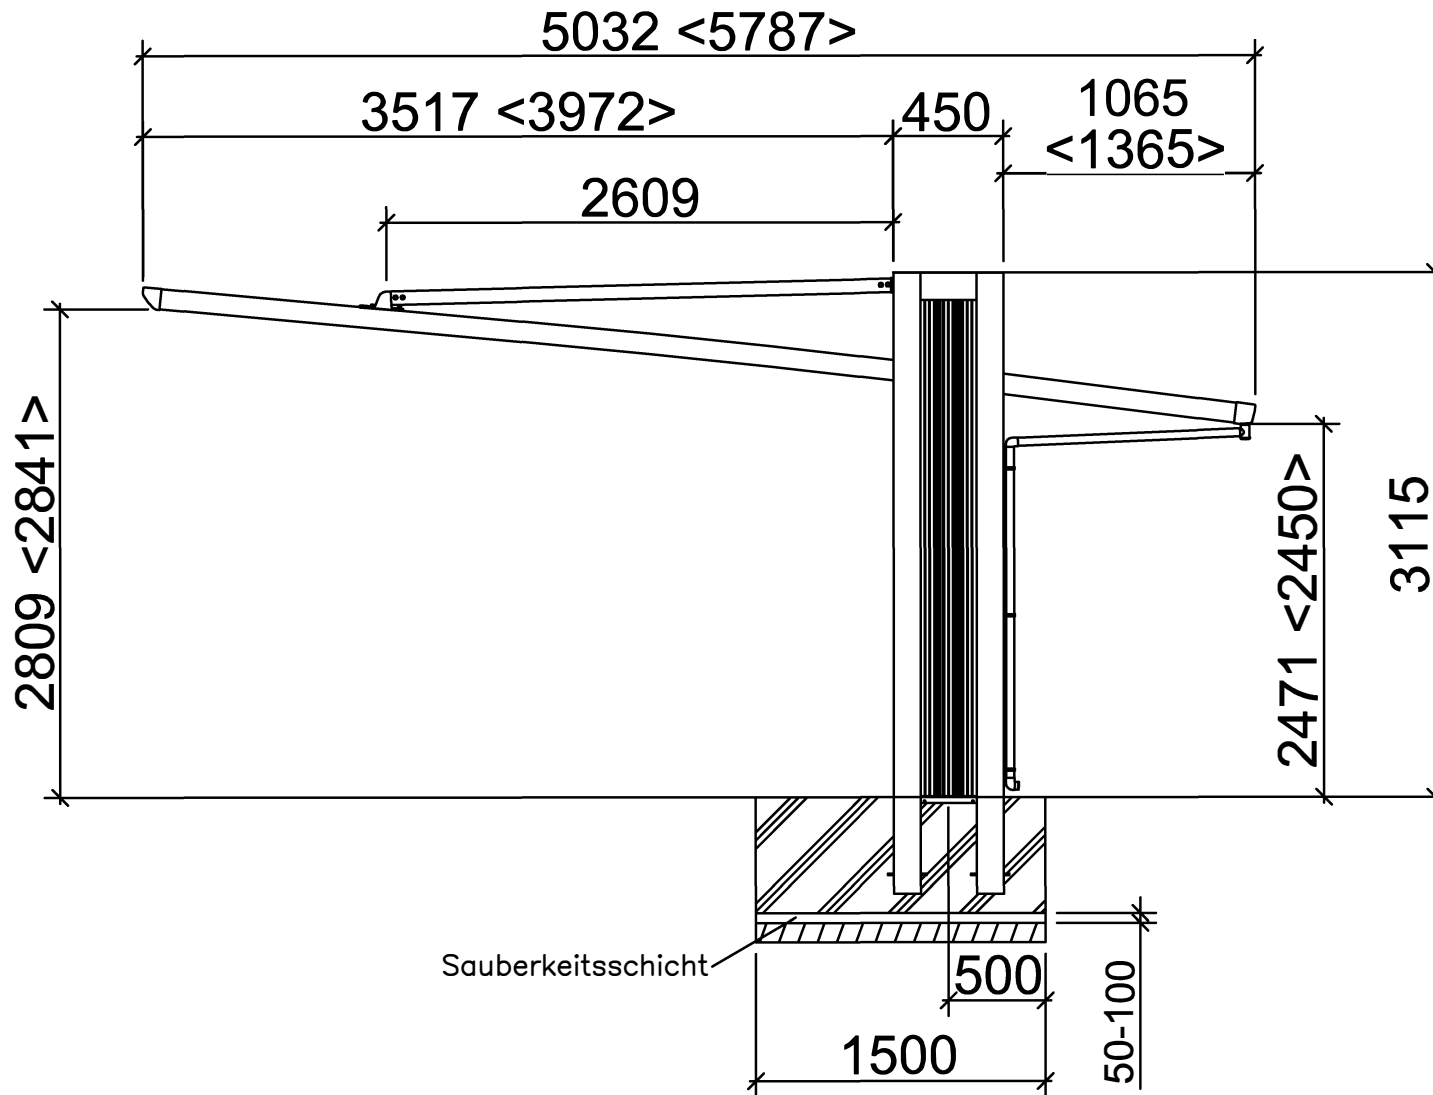

# My-Port Typ 60

Standard <Sonderlänge>

# My-Port Typ 60

Standard (Sonderbreite XS) [Sonderbreite XL]

# My-Port Typ 150

Standard <Sonderlänge>

# My-Port Typ 150

Standard (Sonderbreite XS) [Sonderbreite XL]