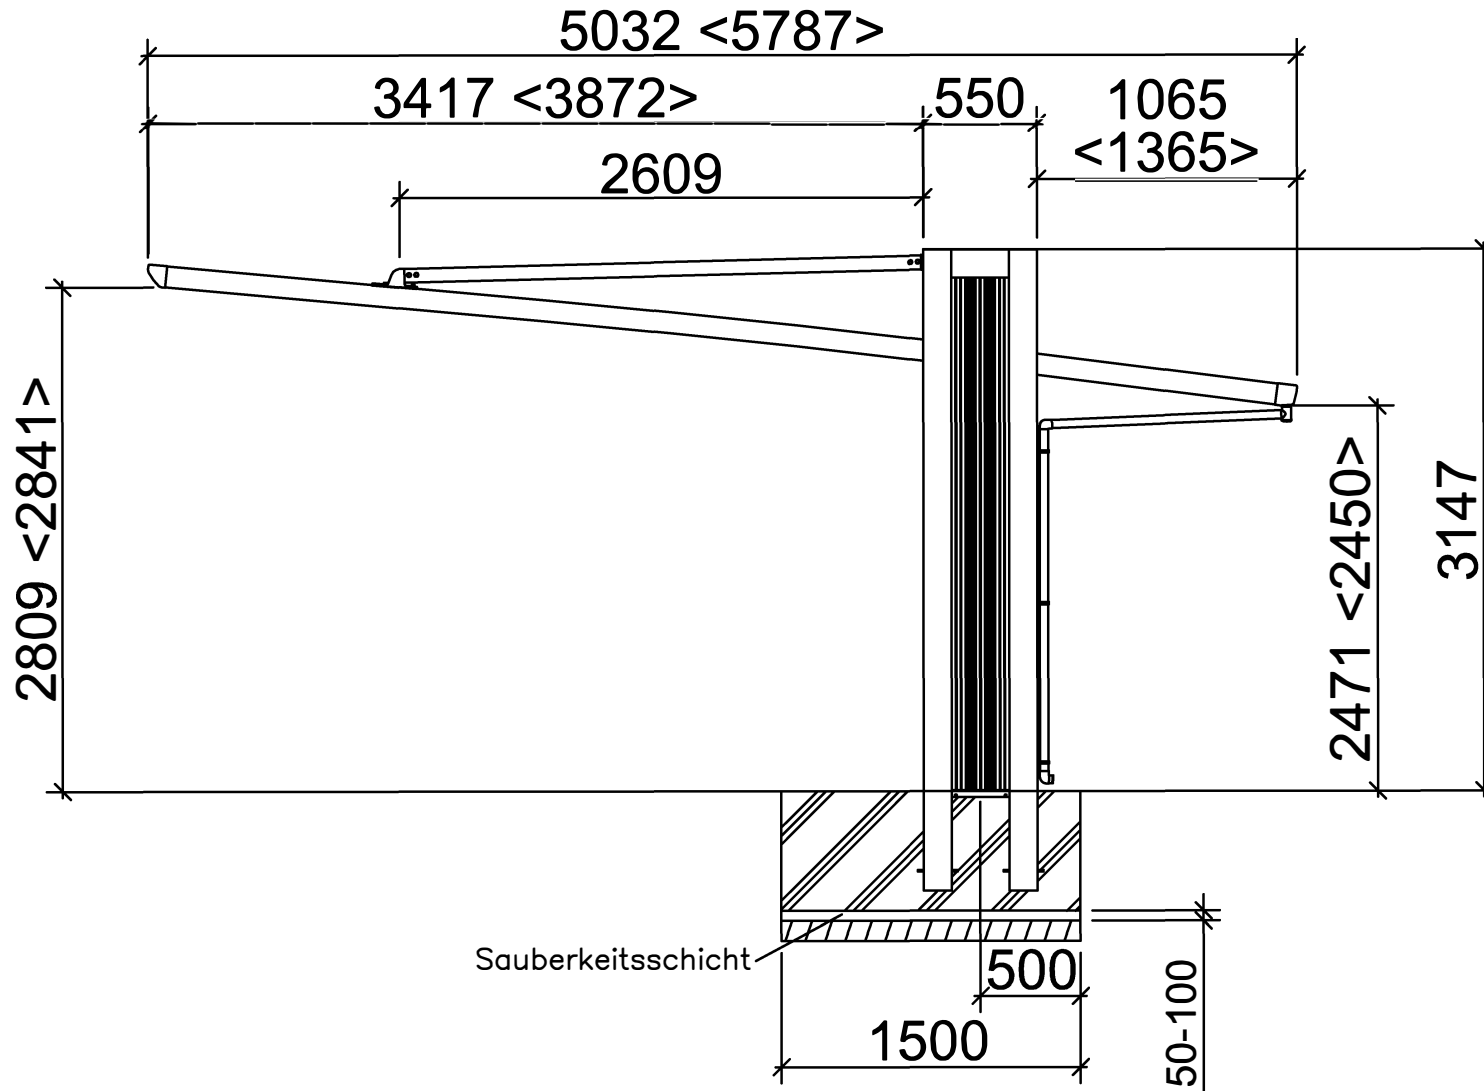

# My-Port Typ 60

Standard <Sonderlänge>

# My-Port Typ 60

Standard (Sonderbreite XS) [Sonderbreite XL]

# My-Port Typ 150

Standard <Sonderlänge>

# My-Port Typ 150

Standard (Sonderbreite XS) [Sonderbreite XL]