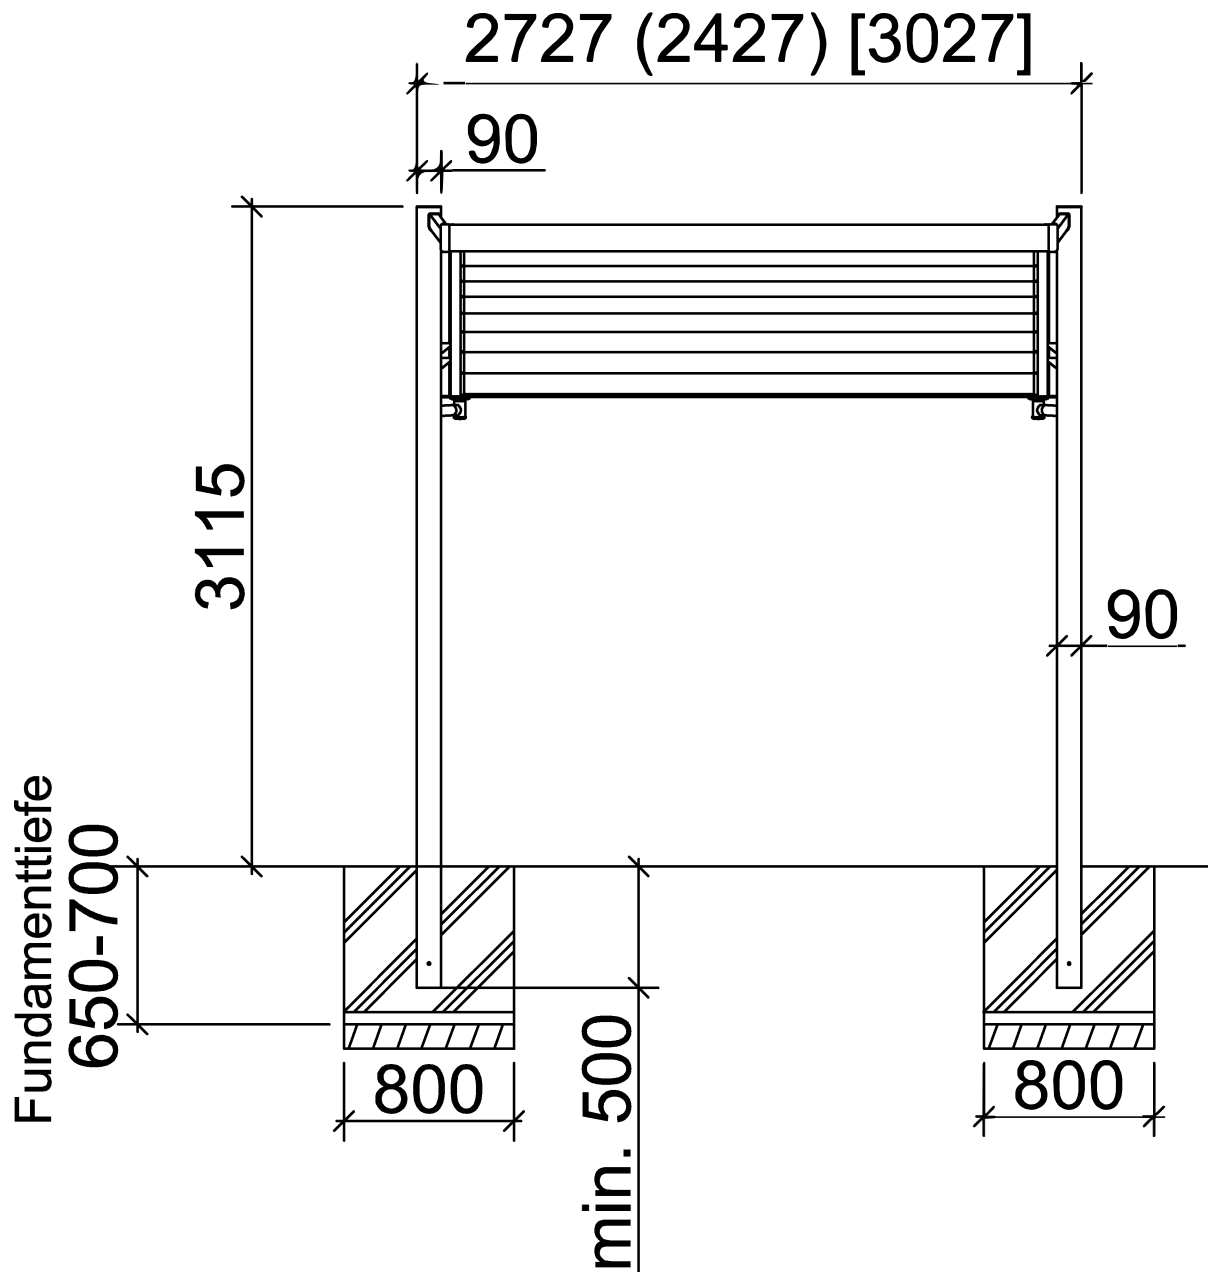

# My-Port Typ 60

Standard <Sonderlänge>

# My-Port Typ 60

Standard (Sonderbreite XS) [Sonderbreite XL]

# My-Port Typ 150

Standard <Sonderlänge>

# My-Port Typ 150

Standard (Sonderbreite XS) [Sonderbreite XL]