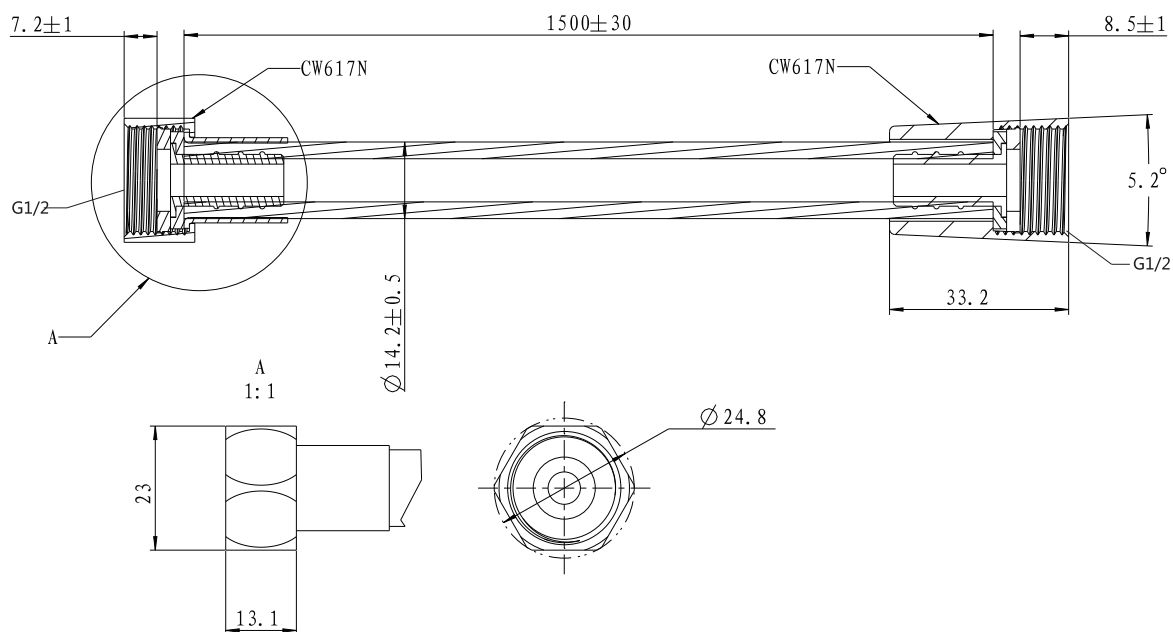

- DE Brauseschlauch
- EN Shower hose
- FR Flexible de douche
- IT Tubo flessibile
- NL Doucheslang
- SE Duschslang
- CZ Sprchová hadice
- SK Sprchová hadica
- RO Furtun de duș
- PL Wąż słuchawkowy

Jungbörn®

SERIES **LAMBDA 150** matt gold
Art. 10657930

Ver. 01