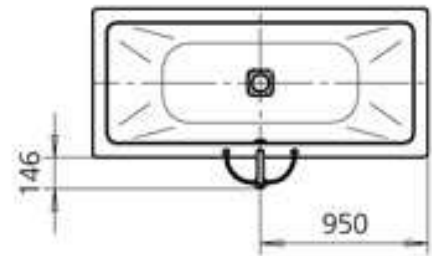

Position Pool-Griff

CONODUO 734