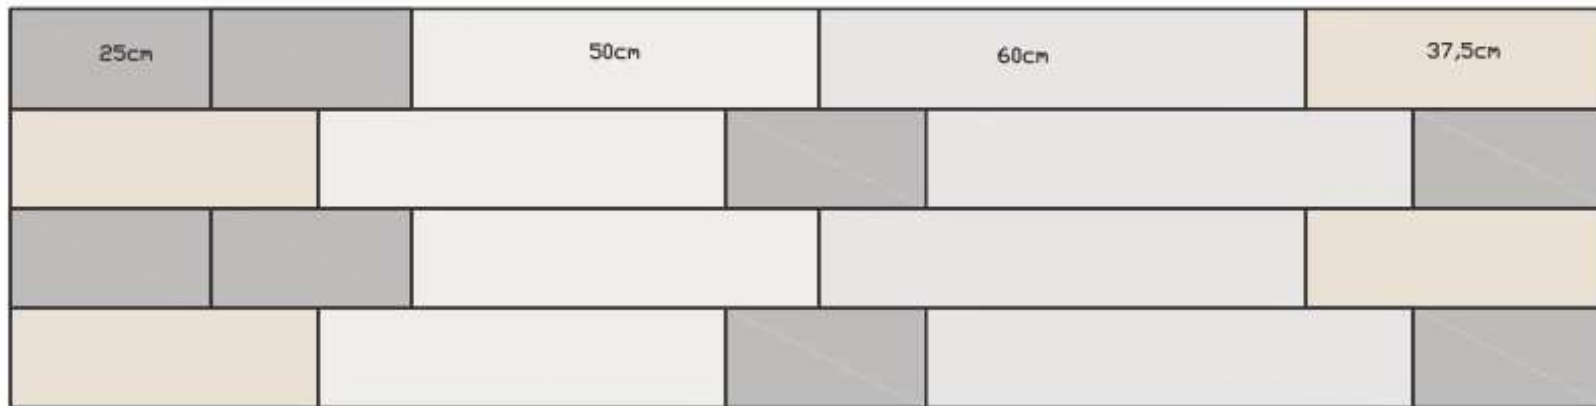

SIOLA Kombi

Größe ca: 200x12,5x50 cm (ca. 1 m²)

Bedarf je m² für 60x12,5x12x5 cm = 4 Stück

Bedarf je m² für 50x12,5x12x5 cm = 4 Stück

Bedarf je m² für 37,5x12,5x12x5 cm = 4 Stück

Bedarf je m² für 25x12,5x12x5 cm = 8 Stück