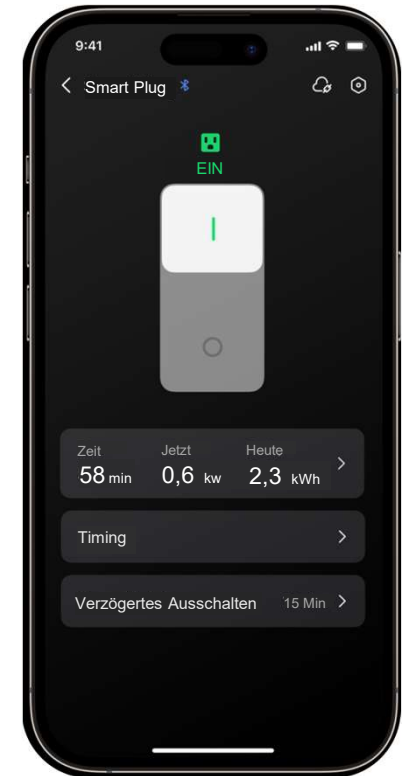

**Echtzeit-Überwachung**

**Fernsteuerung**

**Einstellung der Stromversorgung**

- **Automatische Energiezuweisung.**

Smart Plugs überwachen den Energieverbrauch der Geräte in Echtzeit, sodass der Mikro-Wechselrichter jedem Gerät genau die richtige Strommenge zuweisen kann und den Überschuss an eine tragbare Power Station weiterleitet. In Spitzenzeiten wird die Nutzung im Haushalt priorisiert. Außerhalb der Spitzenzeiten wird der größte Teil der Energie gespeichert.

**EcoFlow PowerStream  
Mikro-Wechselrichter**

Der Smart Plug übermittelt es dem  
Mikro-Wechselrichter

Weist die Energie intelligent zu

**Haushaltsgeräte**