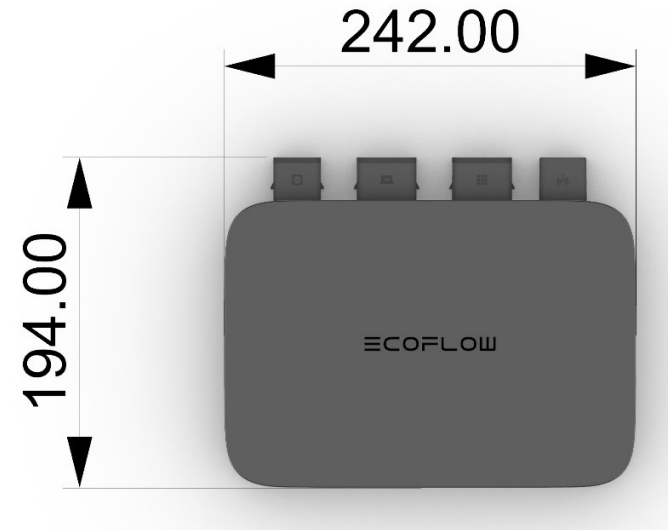

## 7. Fügt sich in Ihr Zuhause ein

Leicht. Kompakt. Stilvoll.

Kein Bohren

Stilvoll und platzsparend

- **EcoFlow superflaches MC4-Kabel**

Es beseitigt alle Hindernisse für eine einfache Installation. Mit diesem Kabel können Sie die Solarpaneele mit dem Mikrowechselrichter in Ihrem Haus verbinden, ohne eine Wand durchbohren zu müssen.