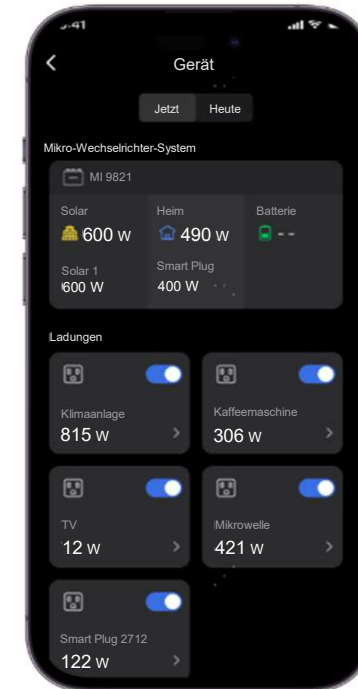

**6. Intelligent versorgen.  
Intelligent sparen.**

- **Echtzeit-Überwachung.**

Verfolgen Sie die eingefangene Solarenergie und das gesparte Geld, während Sie einen vollständigen Überblick über den Energieverbrauch Ihres Hauses erhalten.

**Echtzeit-Überwachung**

**Fernsteuerung**

**Einstellung der Stromversorgung**

- **Automatische Energiezuweisung.**

Smart Plugs überwachen den Energieverbrauch der Geräte in Echtzeit, sodass der Mikro-Wechselrichter jedem Gerät genau die richtige Strommenge zuweisen kann und den Überschuss an eine tragbare Power Station weiterleitet. In Spitzenzeiten wird die Nutzung im Haushalt priorisiert. Außerhalb der Spitzenzeiten wird der größte Teil der Energie gespeichert.