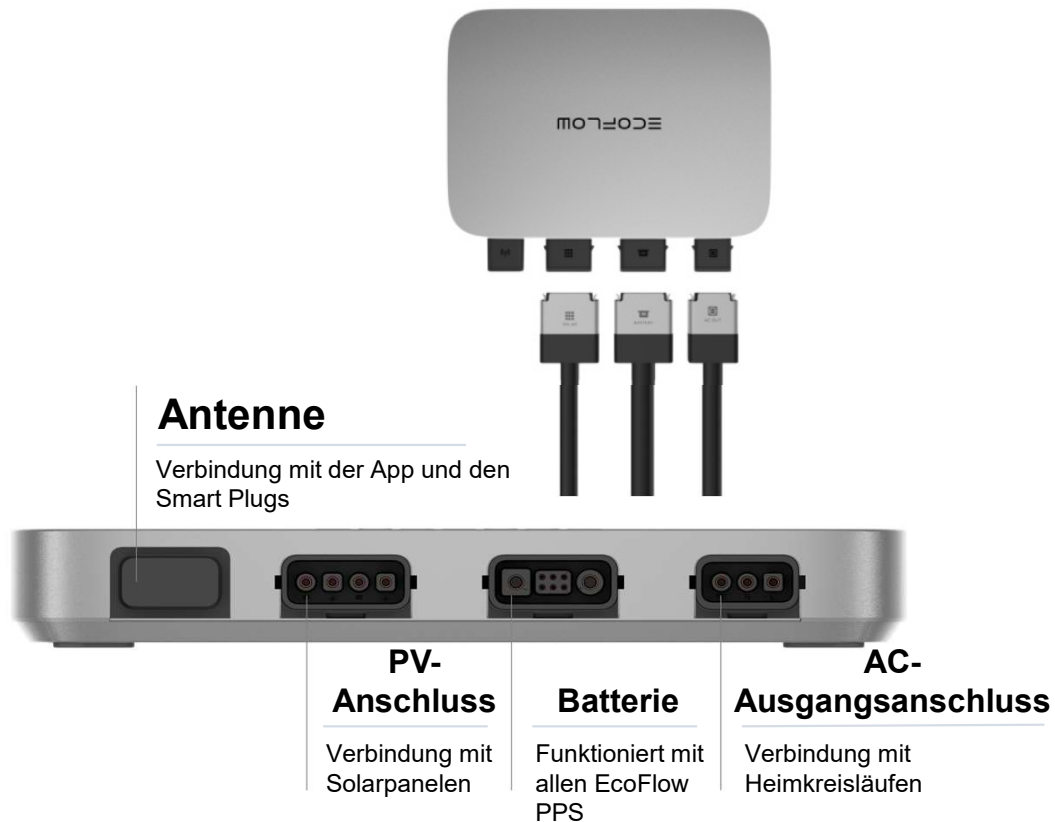

8. In wenigen Momenten installiert

DIY-Installation, die durch ein Plug-and-Play-Design ermöglicht wird.

- Sie können das System in nur 30 Minuten selbst installieren.

Hinweis: Die spezifischen Installationsanforderungen sollten auf der Grundlage der örtlichen Vorschriften erfragt werden.

ECOFLOW