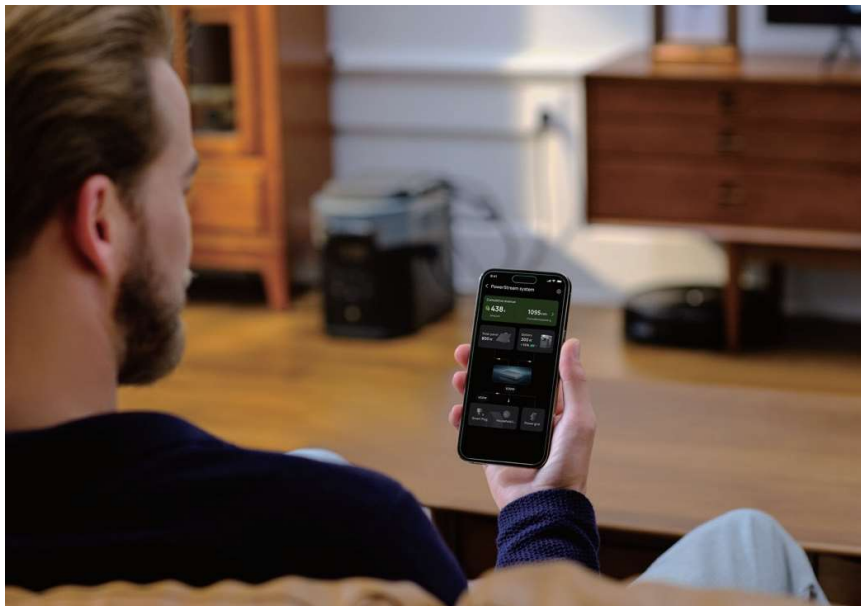

**6. Intelligent versorgen.  
Intelligent sparen.**

- **Echtzeit-Überwachung.**

Verfolgen Sie die eingefangene Solarenergie und das gesparte Geld, während Sie einen vollständigen Überblick über den Energieverbrauch Ihres Hauses erhalten.

- **Fernsteuerung von Geräten.**

Schalten Sie Ihre verbundenen Geräte mit einem Klick in der App ein oder aus. Außerdem können Sie sie so programmieren, dass sie automatisch mit den Aufgaben beginnen, auch wenn Sie nicht zu Hause sind.

**Echtzeit-Überwachung**

**Fernsteuerung**

**Einstellung der Stromversorgung**

- **Automatische Energiezuweisung.**

Smart Plugs überwachen den Energieverbrauch der Geräte in Echtzeit, sodass der Mikro-Wechselrichter jedem Gerät genau die richtige Strommenge zuweisen kann und den Überschuss an eine tragbare Power Station weiterleitet. In Spitzenzeiten wird die Nutzung im Haushalt priorisiert. Außerhalb der Spitzenzeiten wird der größte Teil der Energie gespeichert.