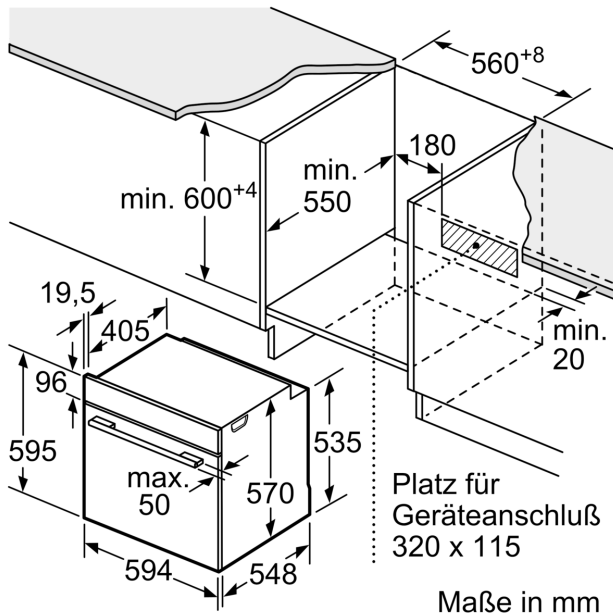

Bauform: Einbau
 Integriertes Reinigungssystem: Pyrolytisch+Hydrolytisch
 Min. Nischenmaße für Installation (H x B x T): ... 600-604 x 560-568 x 550 mm
 Abmessungen des Gerätes (H x B x T): 595x594x548 mm
 Abmessungen des verpackten Gerätes: 675 x 660 x 690 mm
 Material der Blende: Glas
 Material der Tür: Glas
 Nettogewicht: 40.4 kg
 Nettovolumen - Backrohr 1: 71 l
 Backofenregelung: elektronisch
 Anzahl eingebauter Leuchten: 1
 EAN-Nummer: 4242005465309
 Anzahl der Innenräume: 1
 Energieeffizienzklasse: A+
 Energieverbrauch pro Ober-/Unterhitze Zyklus: 0.94 kWh/Zyklus
 Energieverbrauch pro Heißluft-Zyklus: 0.69 kWh/Zyklus
 Energieeffizienzindex: 81.2 %
 Anschlusswert: 11400 W
 Absicherung: 3*16 A
 Spannung: 220-240 V
 Frequenz: 50; 60 Hz
 Steckerart: Ohne Stecker (Anschluss durch Elektrofachkraft), Festanschluss
 Integriertes Zubehör: 1 x Kombirost, 1 x Universalpfanne

Technische Info

- Nur zur Kombination mit einem konventionellen Glaskeramik-Kochfeld.
- Nennspannung: 220 - 240 V

- Gesamtanschlusswert Elektro: 11.4 kW
- Energieeffizienzklasse (gem. EU Nr. 65/2014): A+(auf einer Energieeffizienzklassen-Skala von A+++ bis D)
- Energieverbrauch pro Zyklus im konventionellen Modus:0.94 kWh
- Energieverbrauch pro Zyklus im Umluft-Modus:0.69 kWh
- Zahl der Garräume: 1 Wärmequelle: elektrisch
Innenraumvolumen:71 l

Maße

- Gerätemaße (HxBxT): 595 x 594 x 548mm
- Nischenmaße (HxBxT): 604 mm x 560 mm x 550 mm
- „Maße und Einbauhinweise zu diesem Gerät gemäß technischer Zeichnung beachten“
- Um die technische und optische Kompatibilität zu gewährleisten, empfehlen wir Ihnen, Komplementär-Produkte innerhalb der Produktserie Serie 6 zu wählen, um die bestmögliche Einbausituation Ihrer Einbaugeräte zu gewährleisten.

**Serie 6, Einbau-Herd, 60 x 60 cm,
Schwarz
HEB578BB3**

Einbau mit einem Kochfeld.