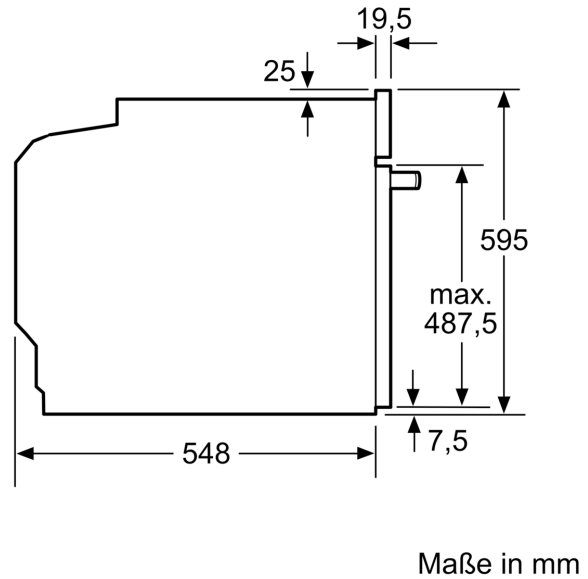

Bauform: Einbau
 Integriertes Reinigungssystem: Pyrolytisch+Hydrolytisch
 Min. Nischenmaße für Installation (H x B x T): ... 600-604 x 560-568 x 550 mm
 Abmessungen des Gerätes (H x B x T): 595x594x548 mm
 Abmessungen des verpackten Gerätes: 675 x 660 x 690 mm
 Material der Blende: Glas
 Material der Tür: Glas
 Nettogewicht: 40.4 kg
 Nettovolumen - Backrohr 1: 71 l
 Backofenregelung: elektronisch
 Anzahl eingebauter Leuchten: 1
 EAN-Nummer: 4242005465309
 Anzahl der Innenräume: 1
 Energieeffizienzklasse: A+
 Energieverbrauch pro Ober-/Unterhitze Zyklus: 0.94 kWh/Zyklus
 Energieverbrauch pro Heißluft-Zyklus: 0.69 kWh/Zyklus
 Energieeffizienzindex: 81.2 %
 Anschlusswert: 11400 W
 Absicherung: 3*16 A
 Spannung: 220-240 V
 Frequenz: 50; 60 Hz
 Steckerart: Ohne Stecker (Anschluss durch Elektrofachkraft), Festanschluss
 Integriertes Zubehör: 1 x Kombirost, 1 x Universalpfanne

Technische Info

- Nur zur Kombination mit einem konventionellen Glaskeramik-Kochfeld.
- Nennspannung: 220 - 240 V

- Gesamtanschlusswert Elektro: 11.4 kW
- Energieeffizienzklasse (gem. EU Nr. 65/2014): A+(auf einer Energieeffizienzklassen-Skala von A+++ bis D)
- Energieverbrauch pro Zyklus im konventionellen Modus:0.94 kWh
- Energieverbrauch pro Zyklus im Umluft-Modus:0.69 kWh
- Zahl der Garräume: 1 Wärmequelle: elektrisch
Innenraumvolumen:71 l

Maße

- Gerätemaße (HxBxT): 595 x 594 x 548mm
- Nischenmaße (HxBxT): 604 mm x 560 mm x 550 mm
- „Maße und Einbauhinweise zu diesem Gerät gemäß technischer Zeichnung beachten“
- Um die technische und optische Kompatibilität zu gewährleisten, empfehlen wir Ihnen, Komplementär-Produkte innerhalb der Produktserie Serie 6 zu wählen, um die bestmögliche Einbausituation Ihrer Einbaugeräte zu gewährleisten.

**Serie 6, Einbau-Herd, 60 x 60 cm,
Schwarz
HEB578BB3**

Einbau mit einem Kochfeld.