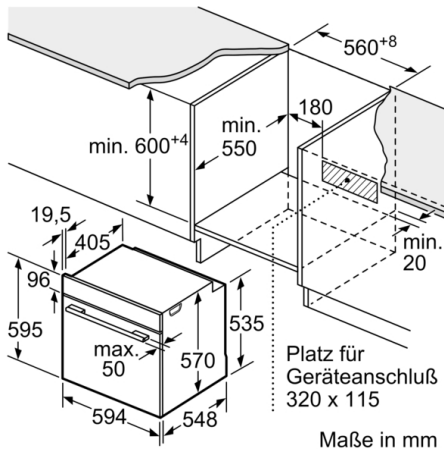

Serie | 4, Einbau-Backofen, 60 x 60 cm, Weiß
HBA533BW1