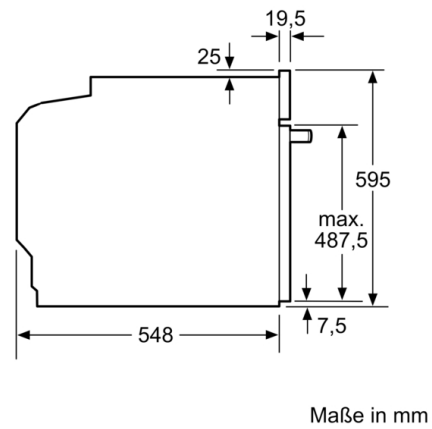

Serie | 4, Einbau-Backofen, 60 x 60 cm, Weiß
HBA533BW1