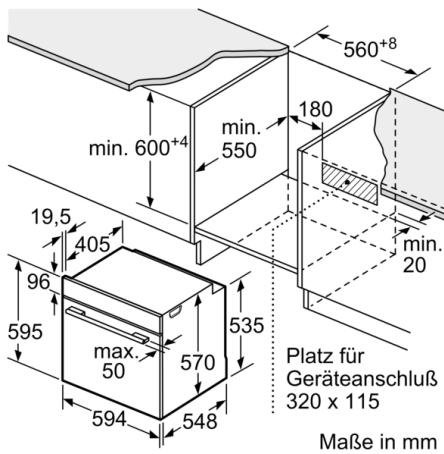

**Serie | 6, Einbau-Herd, 60 x 60 cm, Edelstahl
HEB517BS0**