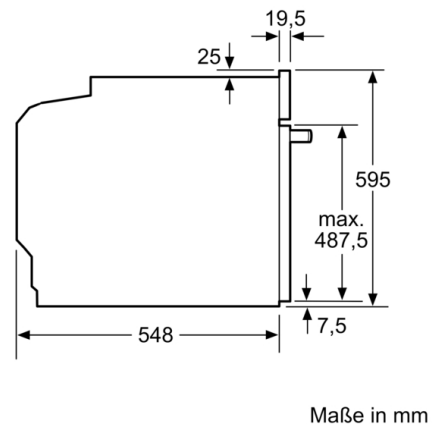

**Serie | 6, Einbau-Herd, 60 x 60 cm, Edelstahl
HEB517BS0**