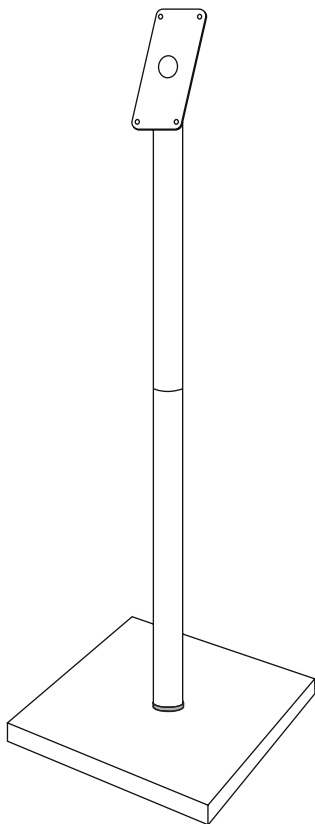

Instructions

DE Anweisungen | ES Instrucciones | FR Instructions

IT Istruzioni | NL Instructies | PT Instruções

Information Displays EN

Menükartendisplays DE

Expositores de Información ES

Présentoirs Porte-menus FR

Espositori Informativi IT

Informatiedisplays NL

Expositores de Informação PT

GLASS STAR POLE + BASE

MCS-BA-85-SET