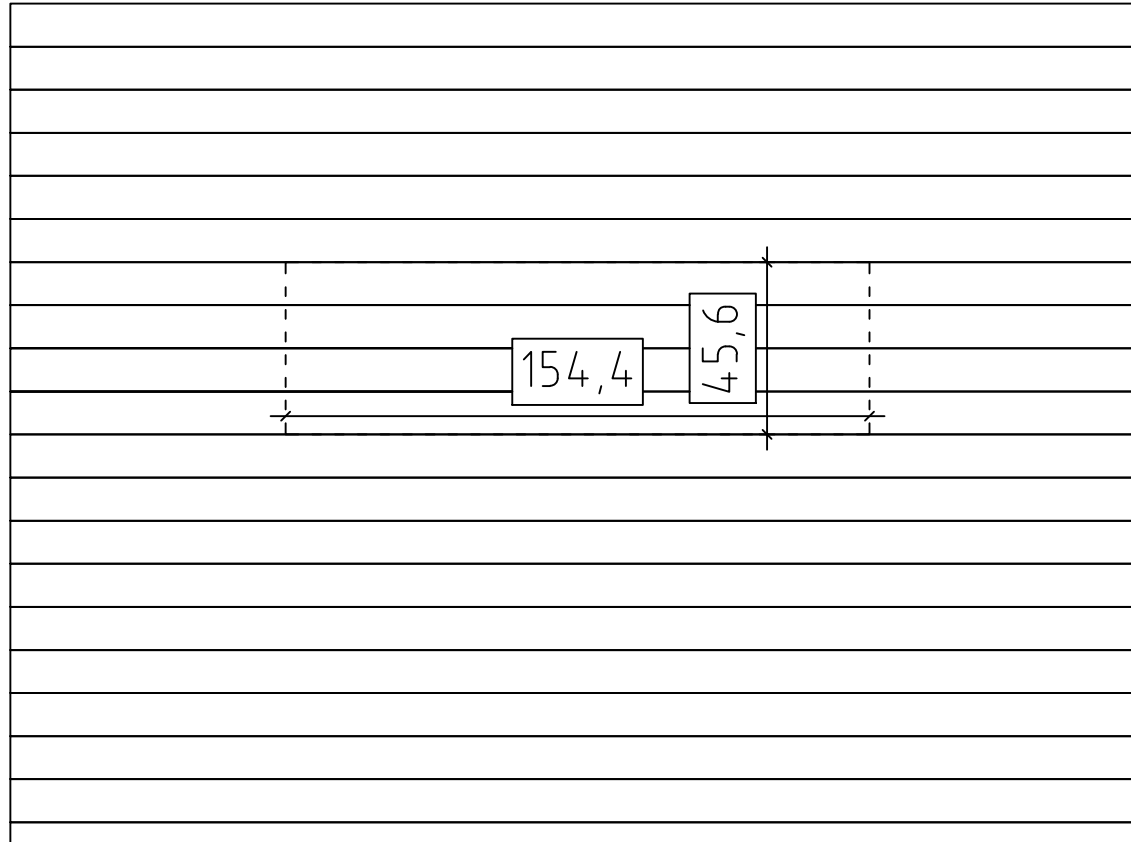

Art. Nr. 9916300

Pos	13.04.2018 Piece list - Stückliste - Liste des pièces - Elementi - Stuklijst - Tükitalabel 1500x410 AK.1.100.SM0.k SGC	1/1	Q	P (mm)	L (mm)
-----	---	-----	---	-----------	-----------

Glass size - Glasgröße - Taille de la vitre - Misura del vetro - Glas afmeting - Klaasi mõõt: 1420x330 mm