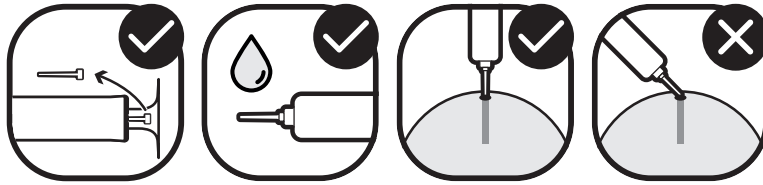

# Play Basket

GetSet Playset

**10**

11

**WARNING: THIS PUMP IS NOT A TOY**  
**WAARSCHUWING: DEZE POMP IS GEEN SPEELGOED**  
**WARNING: DIESE PUMPE IST KEIN SPIELZEUG**  
**ATTENTION: CETTE POMPE N'EST PAS UN JOUET**

**EN:**

You can adjust the angle of the basketball board using the three M8 nuts as shown.

**DE:**

Sie können die Neigung des Korbbretts einstellen, indem Sie drei M8 Muttern benutzen, wie abgebildet.

**NL:**