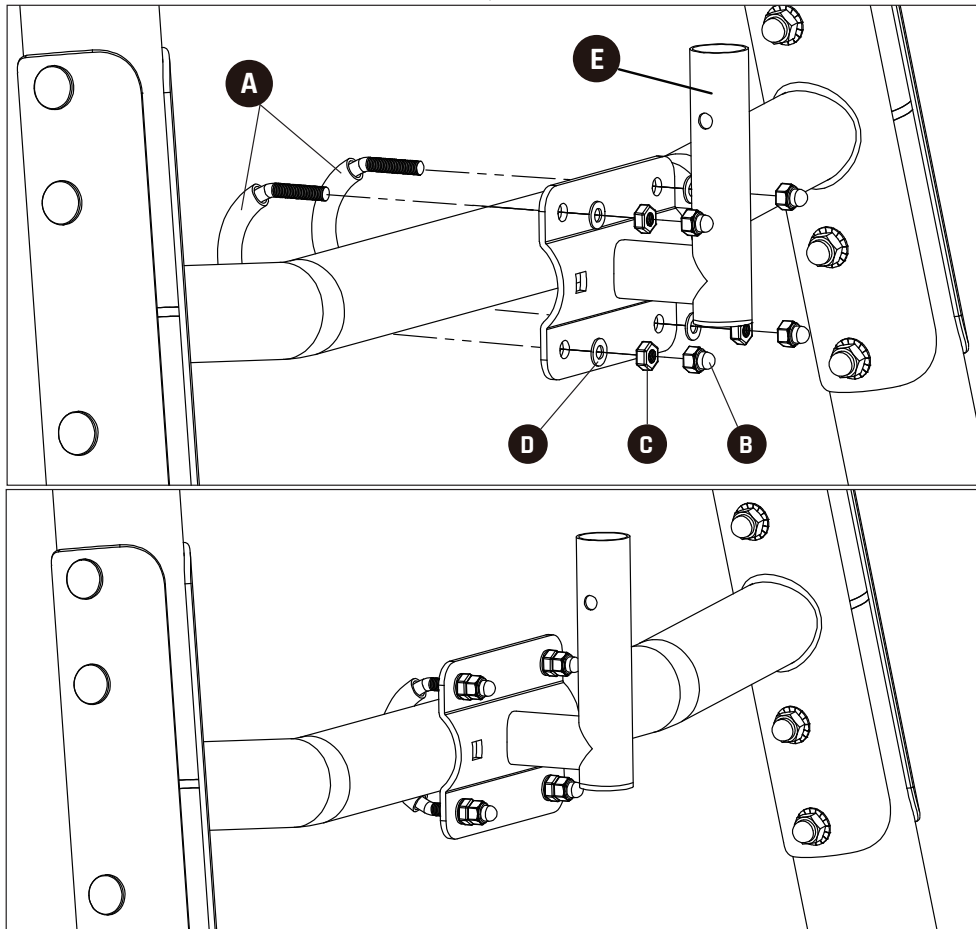

Wall Mounting  
(P10-P15)

IVY Playset  
(P16-P19)

GetSet Playset  
(P20-P22)

Wall Mounting

**10**

**11**

**12**

80mm

13

**14**

IVY Playset

**10**

11

**12**

# Play Basket

GetSet Playset

**10**

11

**WARNING: THIS PUMP IS NOT A TOY**  
**WAARSCHUWING: DEZE POMP IS GEEN SPEELGOED**  
**WARNING: DIESE PUMPE IST KEIN SPIELZEUG**  
**ATTENTION: CETTE POMPE N'EST PAS UN JOUET**