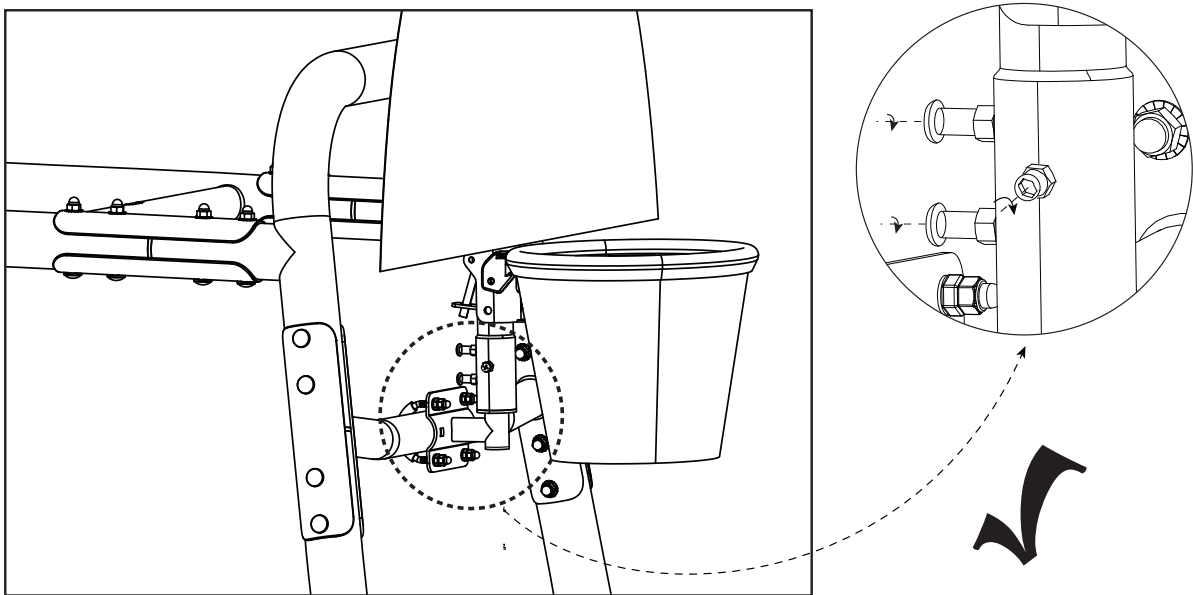

# Play Basket

GetSet Playset

**10**

11

**WARNING: THIS PUMP IS NOT A TOY**  
**WAARSCHUWING: DEZE POMP IS GEEN SPEELGOED**  
**WARNING: DIESE PUMPE IST KEIN SPIELZEUG**  
**ATTENTION: CETTE POMPE N'EST PAS UN JOUET**

**EN:**

You can adjust the angle of the basketball board using the three M8 nuts as shown.

**DE:**

Sie können die Neigung des Korbbretts einstellen, indem Sie drei M8 Muttern benutzen, wie abgebildet.

**NL:**