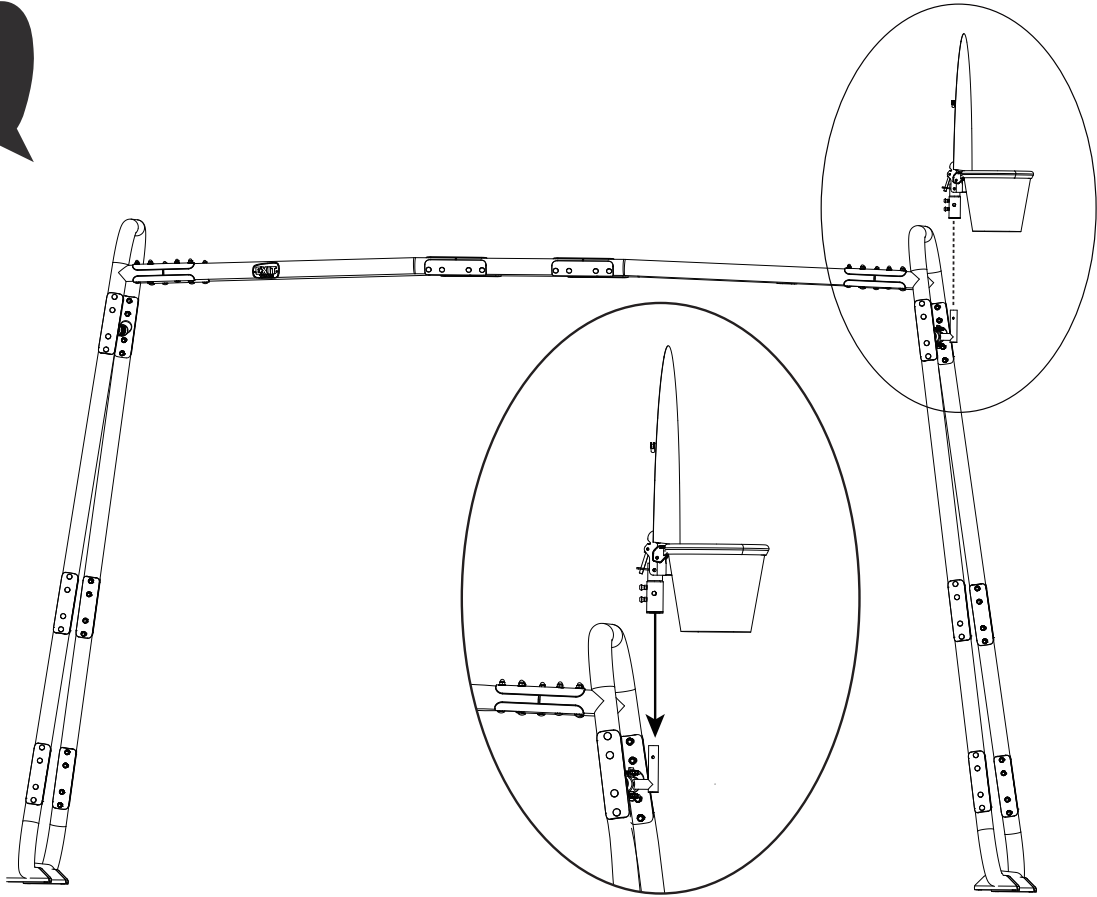

13

**14**

IVY Playset

**10**

11

**12**

# Play Basket

GetSet Playset

**10**

11

**WARNING: THIS PUMP IS NOT A TOY**  
**WAARSCHUWING: DEZE POMP IS GEEN SPEELGOED**  
**WARNING: DIESE PUMPE IST KEIN SPIELZEUG**  
**ATTENTION: CETTE POMPE N'EST PAS UN JOUET**

**EN:**

You can adjust the angle of the basketball board using the three M8 nuts as shown.

**DE:**

Sie können die Neigung des Korbbretts einstellen, indem Sie drei M8 Muttern benutzen, wie abgebildet.

**NL:**