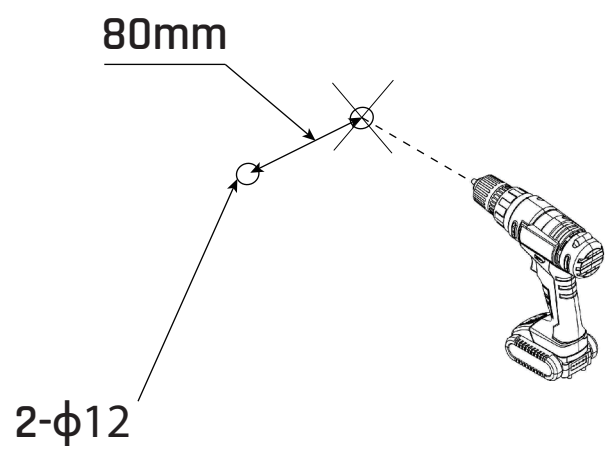

3.1

3.2

4

**5**

**6**

7

8

**9**

Wall Mounting  
(P10-P15)

IVY Playset  
(P16-P19)

GetSet Playset  
(P20-P22)

Wall Mounting

**10**

**11**

**12**

80mm